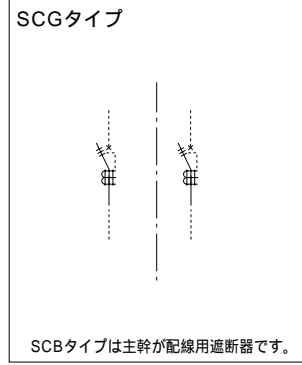

## SCG-K SCB-K

保護等級 IP2XD

鉄板：表面処理鋼板  
 ボックス板厚：1.2mm  
 ハンドル：平面ハンドル  
 塗装色：標準色クリーム色(マンセル2.5Y9/1)  
 アースネジ：鉄製M8×12  
 屋内露出形

### 開閉器×1 (屋内用)

開閉器	漏電遮断器		配線用遮断器		ボックス寸法(mm)			納期区分
	ご注文品番(型式)	標準価格(円)	ご注文品番(型式)	標準価格(円)	タテ	ヨコ	フカサ	
3P 30A×1	SCG03K1	31,900	SCB03K1	22,300	400	300	120	
3P 50A×1	SCG05K1	38,200	SCB05K1	23,900				
3P 60A×1	SCG06K1	38,200	SCB06K1	26,700				
3P 75A×1	SCG07K1	46,800	SCB07K1	31,000	500	300	140	
3P 100A×1	SCG10K1	49,200	SCB10K1	31,000				
3P 125A×1	SCG12K1	61,600	SCB12K1	39,700				
3P 225A×1	SCG22K1	94,200	SCB22K1	65,700	500	400	160	
3P 400A×1	SCG40K1	136,900	SCB40K1	121,600	900	500	200	