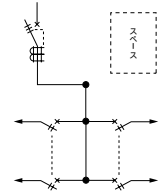

# LCG-A-K5 LCB-A-K5

保護等級 IP2XD

分岐:ミニ・イコールブレーカ(2P1E20A)  
鉄板:表面処理鋼板  
ボックス板厚:1.2mm  
ハンドル:平面ハンドル  
塗装色:標準色クリーム色(マンセル2.5Y9/1)  
アースネジ:鉄製M8×12  
屋内露出形

LCGタイプ

LCBタイプは主幹が配線用遮断器です。

**単3**

主幹:単3中性線欠相保護付  
漏電遮断器・配線用遮断器

送りスペース付 下部スペース(500mm)付

主幹(A)	スペース寸法 タテ×ヨコ×フカサ (mm)	分岐回路数 + 予備回路数	主幹:漏電遮断器		主幹:配線用遮断器		ボックス寸法(mm)			納期区分		
			ご注文品番(型式)	標準価格(円)	ご注文品番(型式)	標準価格(円)	タテ	ヨコ	フカサ			
150 (125)	送りスペース 160×90×85 下部スペース 500×330×85	14+4	LCG15A144K5	141,000	LCB15A144K5	116,000	1300	500	120			
		16+2	LCG15A162K5	144,100	LCB15A162K5	119,300						
	送りスペース 160×90×125 下部スペース 500×330×125	20+6	LCG15A206K5	153,100	LCB15A206K5	128,100	1400	500	160			
		22+4	LCG15A224K5	156,300	LCB15A224K5	131,300						
		24+2	LCG15A242K5	159,600	LCB15A242K5	134,600						
		28+6	LCG15A286K5	171,800	LCB15A286K5	146,800						
		30+4	LCG15A304K5	174,900	LCB15A304K5	150,000						
		32+2	LCG15A322K5	178,200	LCB15A322K5	153,100						
		36+6	LCG15A366K5	188,500	LCB15A366K5	163,500						
		38+4	LCG15A384K5	191,600	LCB15A384K5	166,600						
		40+2	LCG15A402K5	194,900	LCB15A402K5	169,900						
		44+6	LCG15A446K5	204,600	LCB15A446K5	179,400						
200	送りスペース 200×100×125 下部スペース 500×330×125	46+4	LCG15A464K5	207,600	LCB15A464K5	182,600	1700	500	160			
		48+2	LCG15A482K5	210,700	LCB15A482K5	185,900						
		16+4	LCG20A164K5	199,400	LCB20A164K5	181,300				1500	500	160
		18+2	LCG20A182K5	202,500	LCB20A182K5	184,600						
		24+4	LCG20A244K5	218,500	LCB20A244K5	200,600				1600	500	160
		26+2	LCG20A262K5	221,800	LCB20A262K5	203,800						
		32+4	LCG20A324K5	232,600	LCB20A324K5	214,700				1700	500	160
		34+2	LCG20A342K5	235,900	LCB20A342K5	217,900						
40+4	LCG20A404K5	246,800	LCB20A404K5	228,800	1800	500	160					
42+2	LCG20A422K5	250,000	LCB20A422K5	232,100								

### 主幹組込漏電遮断器

仕様	型式	外形寸法(mm)
3P2E 125AF 125A	GBU-123・1EA	152×90×80
3P2E 150AF 150A	GBU-153・1EA	〃
3P2E 225AF 200A	GBU-223・1EA	165×105×82

### 主幹組込配線用遮断器

仕様	型式	外形寸法(mm)
3P2E 125AF 125A	BU-123・1EA	152×90×80
3P2E 150AF 150A	BU-153・1EA	〃
3P2E 225AF 200A	BU-223・1EA	165×105×82