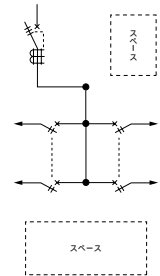

LCG-A-K4 LCB-A-K4

保護等級 IP2XD

分岐:ミニ・イコールブレーカ(2P1E20A)
鉄板:表面処理鋼板
ボックス板厚:1.2mm
ハンドル:平面ハンドル
塗装色:標準色クリーム色(マンセル2.5Y9/1)
アースネジ:鉄製M8×12
屋内露出形

LCGタイプ

LCBタイプは主幹が配線用遮断器です。

単3

主幹:単3中性線欠相保護付
漏電遮断器・配線用遮断器

送りスペース付 下部スペース(400mm)付

上記以外の仕様につきましては、別途お問い合わせください。
分岐のブレーカは100V配線です。

主幹組込漏電遮断器

仕様	型式	外形寸法(mm)
3P2E 125AF 125A	GBU-123・1EA	152×90×80
3P2E 150AF 150A	GBU-153・1EA	〃
3P2E 225AF 200A	GBU-223・1EA	165×105×82

主幹組込配線用遮断器

仕様	型式	外形寸法(mm)
3P2E 125AF 125A	BU-123・1EA	152×90×80
3P2E 150AF 150A	BU-153・1EA	〃
3P2E 225AF 200A	BU-223・1EA	165×105×82