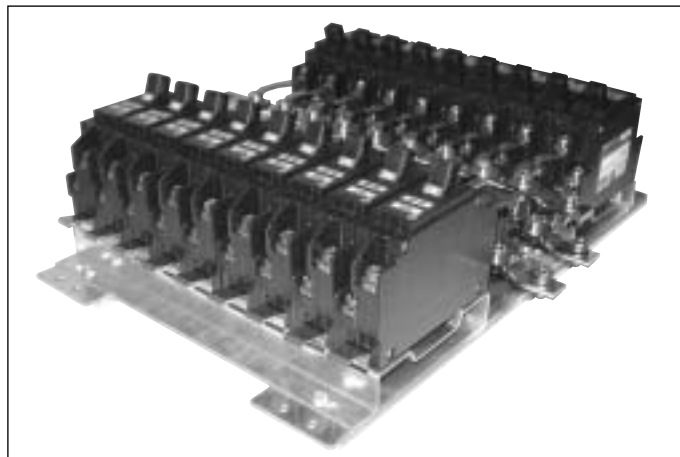

カスタマーばん(ミニ・イコールブレーカ)

LCG-A

LCG-A-K4

ミニ・イコール分岐ユニット

型式の見方

タイプ	BOXの種類	主幹の種類	主幹容量	分岐の種類	分岐回路数	予備回路数	下部スペース	下部スペース寸法
L	C	G	10	A	12	6	K	3
L: 電灯分電盤	C: カスタマーBOX	G: ELB B: MCB	05: 50A 10: 100A 15: 150A 20: 200A	A: ミニ・イコール			K: 下部スペース付	3: 300 4: 400 5: 500