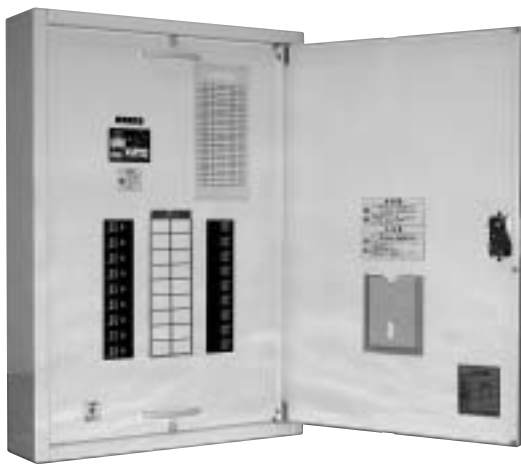

カスタマーばん(ミニ・イコールブレーカ)

LCG-A

LCG-A-K4

ミニ・イコール分岐ユニット

型式の見方

タイプ	BOXの種類	主幹の種類	主幹容量	分岐の種類	分岐回路数	予備回路数	下部スペース	下部スペース寸法
L	C	G	10	A	12	6	K	3
L: 電灯分電盤	C: カスタマーBOX	G: ELB B: MCB	05: 50A 10: 100A 15: 150A 20: 200A	A: ミニ・イコール			K: 下部スペース付	3: 300 4: 400 5: 500