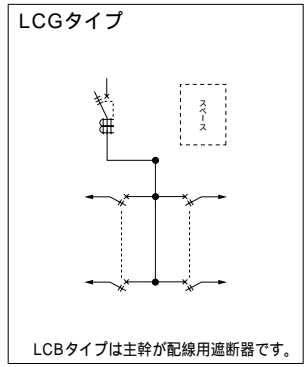

LCG-P LCB-P

保護等級 IP2XD

分岐:パールミニブレーカ(2P20A)
鉄板:表面処理鋼板
ボックス板厚:1.2mm
ハンドル:平面ハンドル
塗装色:標準色クリーム色(マンセル2.5Y9/1)
アースネジ:鉄製M8×12
屋内露出形

単3

主幹:単3中性線欠相保護付
漏電遮断器・配線用遮断器 送りスペース付

主幹(A)	スペース寸法 タテ×ヨコ×フカサ (mm)	分岐回路数 + 予備回路数	主幹:漏電遮断器		主幹:配線用遮断器		分岐内容		ボックス寸法(mm)			納期区分
			ご注文品番(型式)	標準価格(円)	ご注文品番(型式)	標準価格(円)	2P1E	2P2E	タテ	ヨコ	フカサ	
150 (125)	送りスペース 160×90×85	18+6	LCG15P186	97,400	LCB15P186	82,900	14	4	800	400	120	
		20+4	LCG15P204	100,600	LCB15P204	86,200	16	4				
		22+2	LCG15P222	104,000	LCB15P222	89,400	18	4				
		24+0	LCG15P24	107,200	LCB15P24	92,600	20	4				
		30+6	LCG15P306	118,700	LCB15P306	104,000	24	6	900	400	120	
		32+4	LCG15P324	121,900	LCB15P324	107,200	26	6				
		34+2	LCG15P342	125,300	LCB15P342	110,600	28	6				
		36+0	LCG15P36	128,500	LCB15P36	113,800	30	6				
		42+6	LCG15P426	140,400	LCB15P426	126,000	36	6	1000	400	120	
		44+4	LCG15P444	143,800	LCB15P444	129,300	38	6				
		46+2	LCG15P462	147,100	LCB15P462	134,600	40	6				
		48+0	LCG15P48	150,300	LCB15P48	137,800	42	6				
60+0	LCG15P60	172,100	LCB15P60	157,500	54	6	1100	400	120			
200 (225)	送りスペース 200×100×125	18+6	LCG20P186	148,500	LCB20P186	120,700	14	4	900	500	160	
		20+4	LCG20P204	151,800	LCB20P204	124,000	16	4				
		22+2	LCG20P222	155,100	LCB20P222	127,400	18	4				
		24+0	LCG20P24	158,400	LCB20P24	130,600	20	4				
		30+6	LCG20P306	169,700	LCB20P306	141,900	24	6	1000	500	160	
		32+4	LCG20P324	172,900	LCB20P324	145,100	26	6				
		34+2	LCG20P342	176,300	LCB20P342	148,500	28	6				
		36+0	LCG20P36	179,600	LCB20P36	151,800	30	6				
		42+6	LCG20P426	191,600	LCB20P426	163,800	36	6	1100	500	160	
		44+4	LCG20P444	194,900	LCB20P444	167,100	38	6				
46+2	LCG20P462	198,100	LCB20P462	170,400	40	6						
48+0	LCG20P48	201,500	LCB20P48	173,800	42	6						
60+0	LCG20P60	224,000	LCB20P60	196,300	54	6	1200	500	160			
NEW 400	送りスペース 200×100×150	48+0	LCG40P48	283,800	LCB40P48	243,500	42	6	1500			
		60+0	LCG40P60	315,100	LCB40P60	274,700	54	6	1600	600	200	
		72+0	LCG40P72	348,100	LCB40P72	255,400	66	6	1700			

上記以外の仕様につきましては、別途お問い合わせください。分岐のブレーカは100V配線です。

主幹組込漏電遮断器

仕様	型式	外形寸法(mm)
3P2E 125AF 125A	GBU-123・1EA	152×90×80
3P2E 150AF 150A	GBU-153・1EA	〃
3P2E 225AF 200A,225A	GBU-223・1EA	165×105×82
3P2E 400AF 400A	GBU-403・1EA	257×140×132

主幹組込配線用遮断器

仕様	型式	外形寸法(mm)
3P2E 125AF 125A	BU-123・1EA	152×90×80
3P2E 150AF 150A	BU-153・1EA	〃
3P2E 225AF 200A,225A	BU-223・1EA	165×105×82
3P2E 400AF 400A	BU-403・1EA	257×140×132

漏電遮断器の感度電流(高速形)

~150A	30mA
175~400A	100/200/500mA

納期区分(日数)は、 当日午前11時までに ご注文いただいた場合 の日数です。 (詳細はP.449参照)	納期区分		納期	
	標準品A	標準品B	当日出荷	受注後4営業日
標準品	受注品	受注後10営業日	別途ご相談