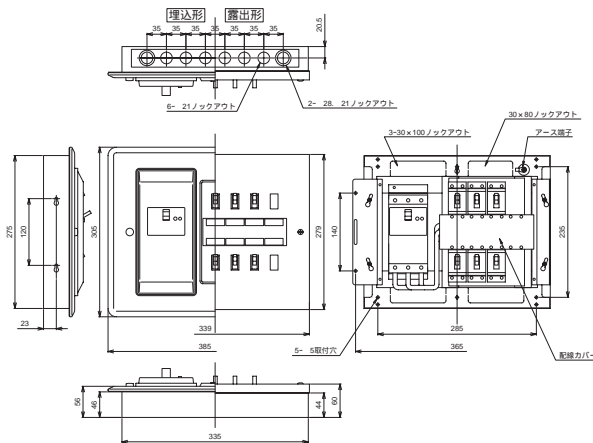

廃止品外形寸法図

新器種との外形寸法の比較にご利用ください。

単位：mm

■KG3304H KG2304

■KG3306H KG3406H KG3506H

■KG3306-2H KG3406-2H KG3506-2H

■K304 K203-G

住宅用分電盤
外形寸法図