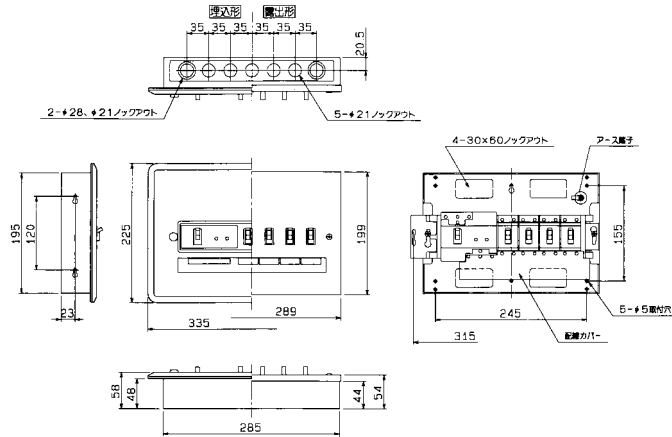

廃止品外形寸法図

新器種との外形寸法の比較にご利用ください。

単位：mm

■KG3304H KG2304

■KG3306H KG3406H KG3506H

■KG3306-2H KG3406-2H KG3506-2H

■K304 K203-G

住宅用分電盤
外形寸法図