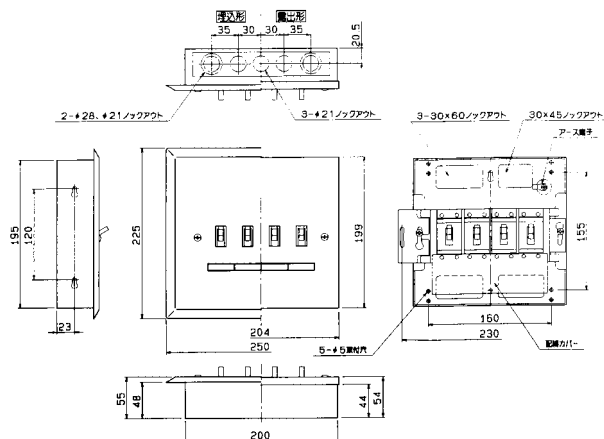

廃止品外形寸法図

新器種との外形寸法の比較にご利用ください。

単位：mm

■KG3304H KG2304

■KG3306H KG3406H KG3506H

■KG3306-2H KG3406-2H KG3506-2H

■K304 K203-G

住宅用分電盤
外形寸法図