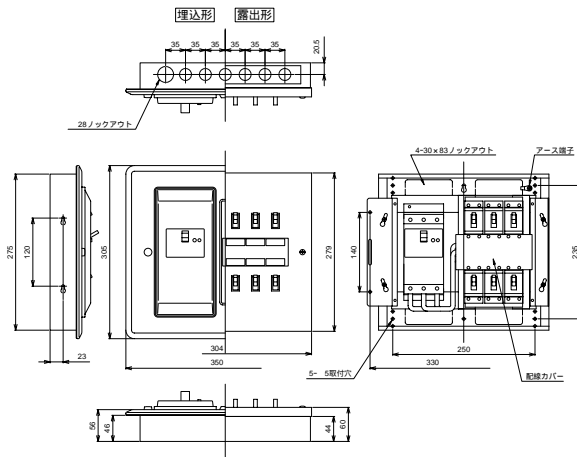

廃止品外形寸法図

新器種との外形寸法の比較にご利用ください。

単位：mm

■KG3304H KG2304

■KG3306H KG3406H KG3506H

■KG3306-2H KG3406-2H KG3506-2H

■K304 K203-G

住宅用分電盤
外形寸法図