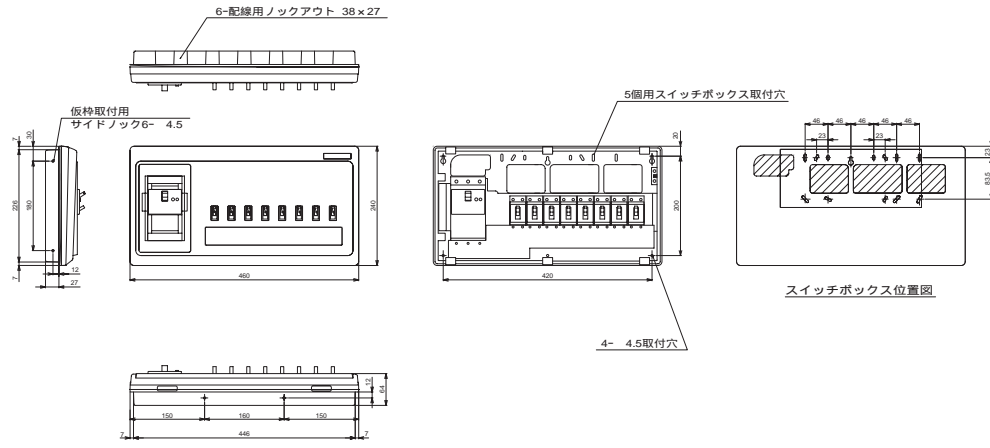

■ VG3308SiH  
 VG3408SiH  
 VG3508SiH  
 VG3608SiH

生産終了予定品

住宅用分電盤  
 外形寸法図