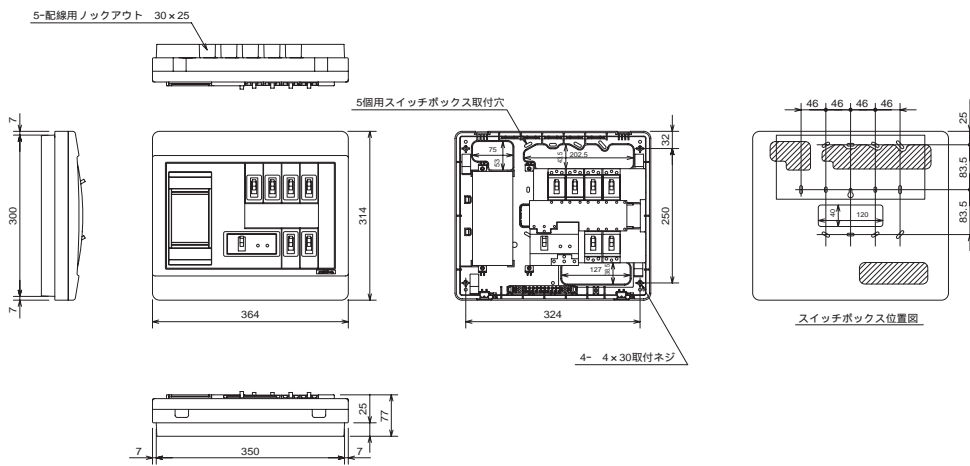

扉の縦寸法は220mmです

■ AG3724PA
AG31024PA
AB3724PA
AB31024PA

■ VLG3304C
VLG2304C

■ VLG3306C
VLG2306C

■ VLG3308C
VLG2308C

生産終了予定品

住宅用分電盤 外形寸法図