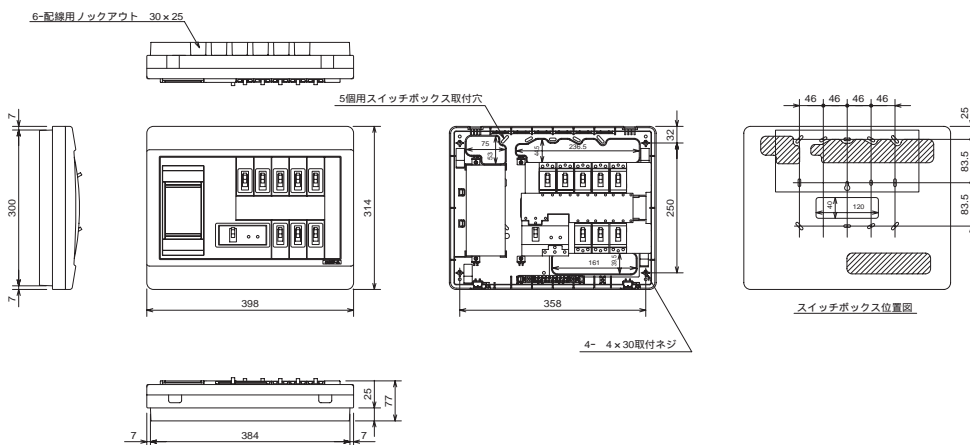

扉の縦寸法は220mmです

■ AG3724PA
AG31024PA
AB3724PA
AB31024PA

■ VLG3304C
VLG2304C

■ VLG3306C
VLG2306C

■ VLG3308C
VLG2308C

生産終了予定品

住宅用分電盤 外形寸法図