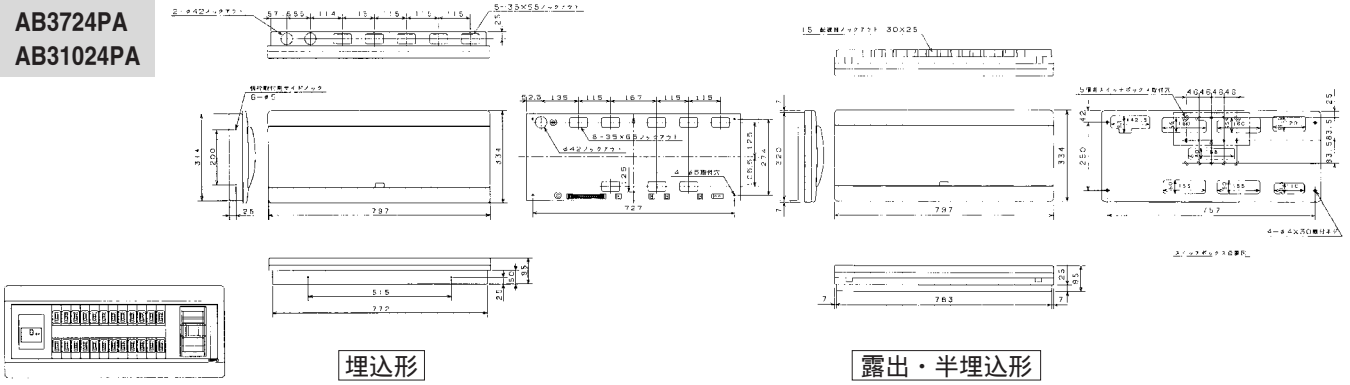

扉の縦寸法は220mmです

■ AG3724PA
AG31024PA
AB3724PA
AB31024PA

■ VLG3304C
VLG2304C

■ VLG3306C
VLG2306C

■ VLG3308C
VLG2308C

生産終了予定品

住宅用分電盤 外形寸法図