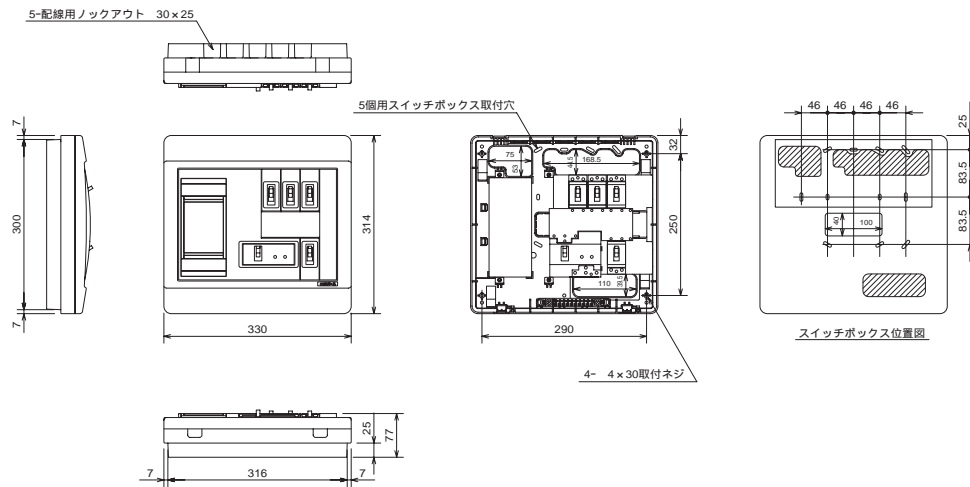

扉の縦寸法は220mmです

■ AG3724PA
AG31024PA
AB3724PA
AB31024PA

■ VLG3304C
VLG2304C

■ VLG3306C
VLG2306C

■ VLG3308C
VLG2308C

生産終了予定品

住宅用分電盤 外形寸法図