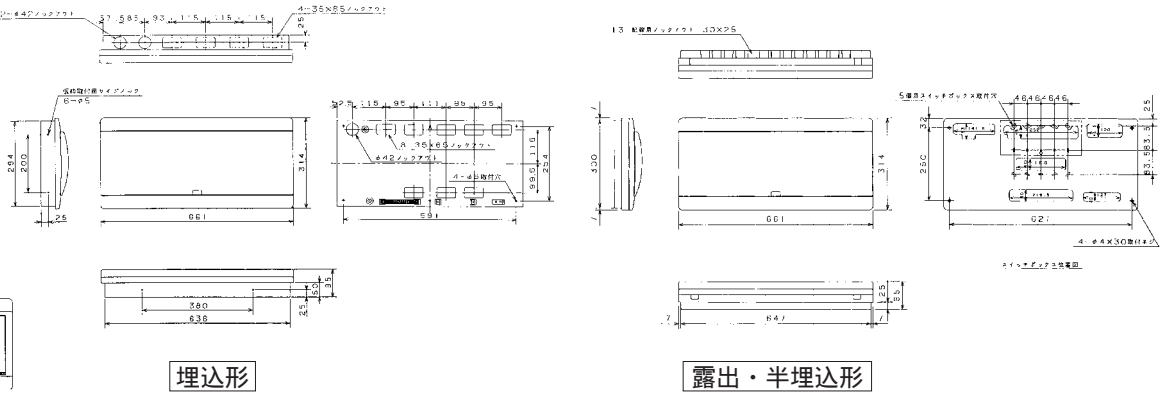

- AG3312PA
- AG3412PA
- AG3512PA
- AG3612PA
- AG3712PA
- AB3312PA
- AB3512PA
- AB3712PA

扉の縦寸法は220mmです

- AG3414PA
- AG3514PA
- AG3614PA
- AG3714PA
- AB3514PA
- AB3714PA

扉の縦寸法は220mmです

- AG3416PA
- AG3516PA
- AG3616PA
- AG3716PA
- AG31016PA
- AB3516PA
- AB3716PA
- AB31016PA

扉の縦寸法は220mmです

- AG3420PA
- AG3520PA
- AG3620PA
- AG3720PA
- AG31020PA
- AB3520PA
- AB3720PA
- AB31020PA

扉の縦寸法は220mmです