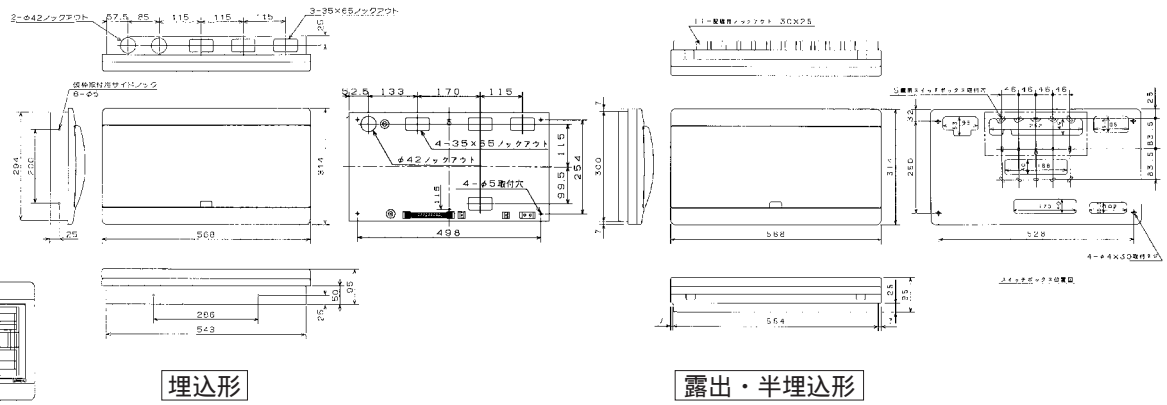

- AG3312PA
- AG3412PA
- AG3512PA
- AG3612PA
- AG3712PA
- AB3312PA
- AB3512PA
- AB3712PA

扉の縦寸法は220mmです

- AG3414PA
- AG3514PA
- AG3614PA
- AG3714PA
- AB3514PA
- AB3714PA

扉の縦寸法は220mmです

- AG3416PA
- AG3516PA
- AG3616PA
- AG3716PA
- AG31016PA
- AB3516PA
- AB3716PA
- AB31016PA

扉の縦寸法は220mmです

- AG3420PA
- AG3520PA
- AG3620PA
- AG3720PA
- AG31020PA
- AB3520PA
- AB3720PA
- AB31020PA

扉の縦寸法は220mmです