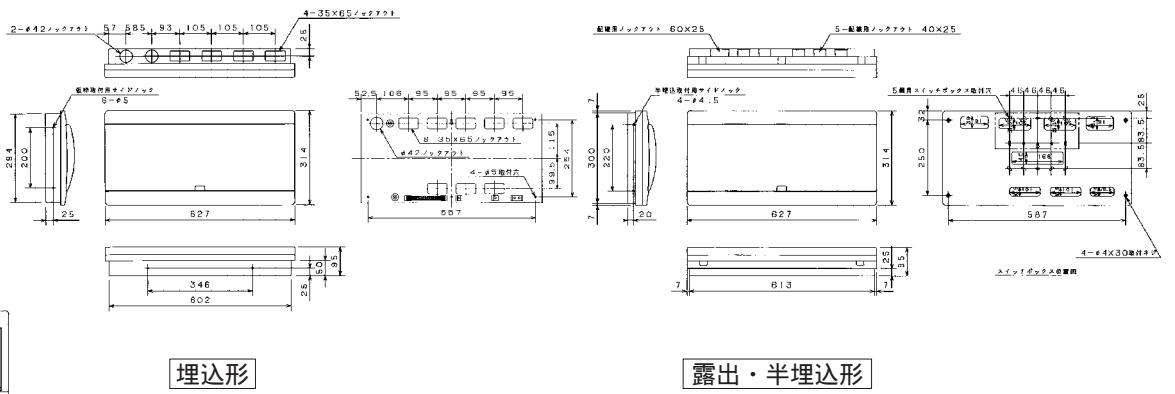

- AG3312PA
- AG3412PA
- AG3512PA
- AG3612PA
- AG3712PA
- AB3312PA
- AB3512PA
- AB3712PA

扉の縦寸法は220mmです

- AG3414PA
- AG3514PA
- AG3614PA
- AG3714PA
- AB3514PA
- AB3714PA

扉の縦寸法は220mmです

- AG3416PA
- AG3516PA
- AG3616PA
- AG3716PA
- AG31016PA
- AB3516PA
- AB3716PA
- AB31016PA

扉の縦寸法は220mmです

- AG3420PA
- AG3520PA
- AG3620PA
- AG3720PA
- AG31020PA
- AB3520PA
- AB3720PA
- AB31020PA

扉の縦寸法は220mmです