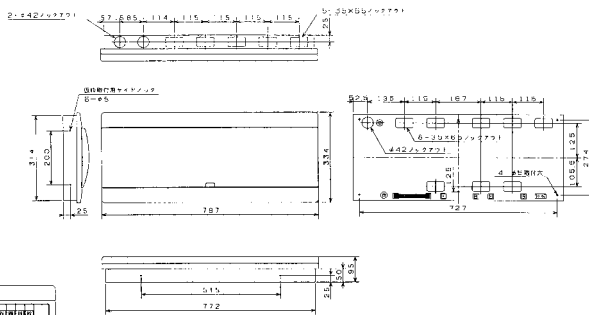

- AG3528A
- AG3628A
- AG3728A
- AG31028A
- AB3728A
- AB31028A

扉の縦寸法は220mmです

埋込形

露出・半埋込形

- AG3732A
- AG31032A
- AB3732A
- AB31032A

扉の縦寸法は220mmです

埋込形

露出・半埋込形

- AG3308PA
- AG3408PA
- AG3508PA
- AG3608PA
- AG3708PA
- AB3308PA
- AB3508PA
- AB3708PA

扉の縦寸法は220mmです

埋込形

露出・半埋込形

- AG3310PA
- AG3410PA
- AG3510PA
- AG3610PA
- AG3710PA
- AB3310PA
- AB3510PA
- AB3710PA

扉の縦寸法は220mmです

埋込形

露出・半埋込形