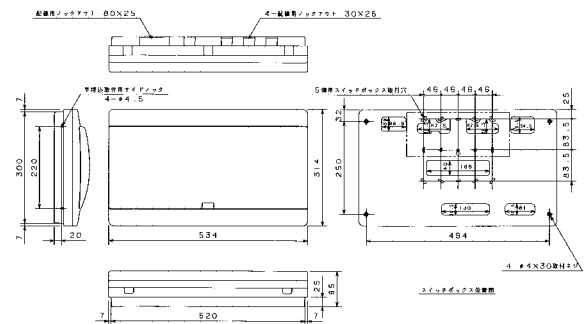

- AG3528A
- AG3628A
- AG3728A
- AG31028A
- AB3728A
- AB31028A

扉の縦寸法は220mmです

埋込形

露出・半埋込形

- AG3732A
- AG31032A
- AB3732A
- AB31032A

扉の縦寸法は220mmです

埋込形

露出・半埋込形

- AG3308PA
- AG3408PA
- AG3508PA
- AG3608PA
- AG3708PA
- AB3308PA
- AB3508PA
- AB3708PA

扉の縦寸法は220mmです

埋込形

露出・半埋込形

- AG3310PA
- AG3410PA
- AG3510PA
- AG3610PA
- AG3710PA
- AB3310PA
- AB3510PA
- AB3710PA

扉の縦寸法は220mmです

埋込形

露出・半埋込形