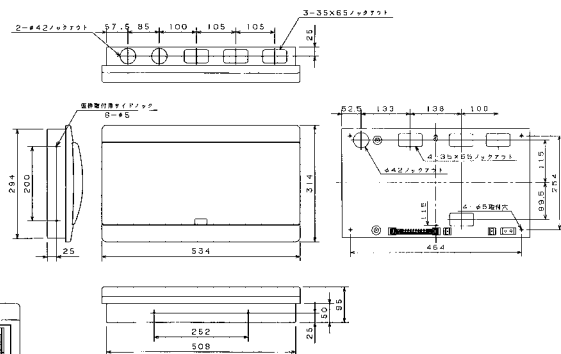

- AG3528A
- AG3628A
- AG3728A
- AG31028A
- AB3728A
- AB31028A

扉の縦寸法は220mmです

埋込形

露出・半埋込形

- AG3732A
- AG31032A
- AB3732A
- AB31032A

扉の縦寸法は220mmです

埋込形

露出・半埋込形

- AG3308PA
- AG3408PA
- AG3508PA
- AG3608PA
- AG3708PA
- AB3308PA
- AB3508PA
- AB3708PA

扉の縦寸法は220mmです

埋込形

露出・半埋込形

- AG3310PA
- AG3410PA
- AG3510PA
- AG3610PA
- AG3710PA
- AB3310PA
- AB3510PA
- AB3710PA

扉の縦寸法は220mmです

埋込形

露出・半埋込形