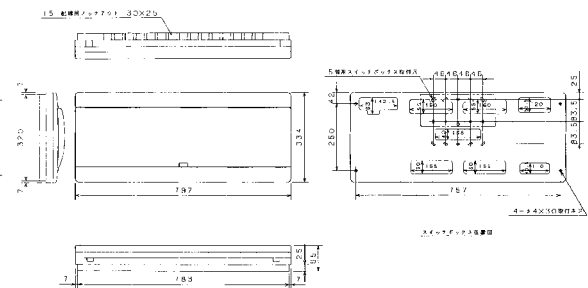

- AG3528A
- AG3628A
- AG3728A
- AG31028A
- AB3728A
- AB31028A

扉の縦寸法は220mmです

埋込形

露出・半埋込形

- AG3732A
- AG31032A
- AB3732A
- AB31032A

扉の縦寸法は220mmです

埋込形

露出・半埋込形

- AG3308PA
- AG3408PA
- AG3508PA
- AG3608PA
- AG3708PA
- AB3308PA
- AB3508PA
- AB3708PA

扉の縦寸法は220mmです

埋込形

露出・半埋込形

- AG3310PA
- AG3410PA
- AG3510PA
- AG3610PA
- AG3710PA
- AB3310PA
- AB3510PA
- AB3710PA

扉の縦寸法は220mmです

埋込形

露出・半埋込形