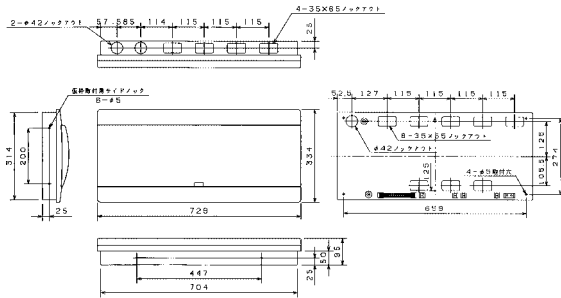

- AG3528A
- AG3628A
- AG3728A
- AG31028A
- AB3728A
- AB31028A

扉の縦寸法は220mmです

埋込形

露出・半埋込形

- AG3732A
- AG31032A
- AB3732A
- AB31032A

扉の縦寸法は220mmです

埋込形

露出・半埋込形

- AG3308PA
- AG3408PA
- AG3508PA
- AG3608PA
- AG3708PA
- AB3308PA
- AB3508PA
- AB3708PA

扉の縦寸法は220mmです

埋込形

露出・半埋込形

- AG3310PA
- AG3410PA
- AG3510PA
- AG3610PA
- AG3710PA
- AB3310PA
- AB3510PA
- AB3710PA

扉の縦寸法は220mmです

埋込形

露出・半埋込形