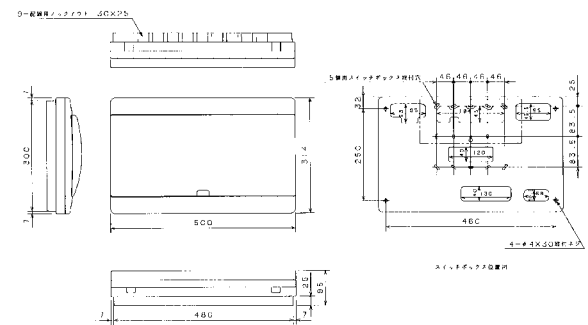

- AG3528A
- AG3628A
- AG3728A
- AG31028A
- AB3728A
- AB31028A

扉の縦寸法は220mmです

埋込形

露出・半埋込形

- AG3732A
- AG31032A
- AB3732A
- AB31032A

扉の縦寸法は220mmです

埋込形

露出・半埋込形

- AG3308PA
- AG3408PA
- AG3508PA
- AG3608PA
- AG3708PA
- AB3308PA
- AB3508PA
- AB3708PA

扉の縦寸法は220mmです

埋込形

露出・半埋込形

- AG3310PA
- AG3410PA
- AG3510PA
- AG3610PA
- AG3710PA
- AB3310PA
- AB3510PA
- AB3710PA

扉の縦寸法は220mmです

埋込形

露出・半埋込形