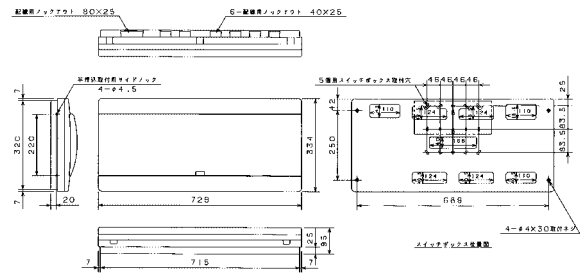

- AG3528A
- AG3628A
- AG3728A
- AG31028A
- AB3728A
- AB31028A

扉の縦寸法は220mmです

埋込形

露出・半埋込形

- AG3732A
- AG31032A
- AB3732A
- AB31032A

扉の縦寸法は220mmです

埋込形

露出・半埋込形

- AG3308PA
- AG3408PA
- AG3508PA
- AG3608PA
- AG3708PA
- AB3308PA
- AB3508PA
- AB3708PA

扉の縦寸法は220mmです

埋込形

露出・半埋込形

- AG3310PA
- AG3410PA
- AG3510PA
- AG3610PA
- AG3710PA
- AB3310PA
- AB3510PA
- AB3710PA

扉の縦寸法は220mmです

埋込形

露出・半埋込形