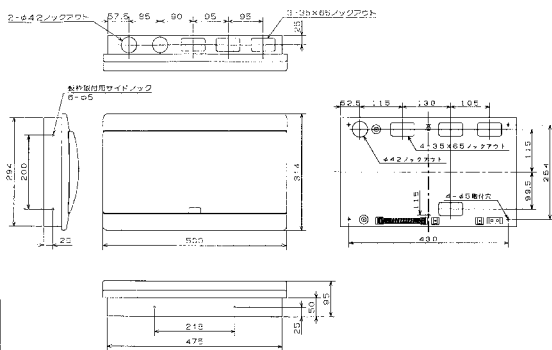

- AG3528A
- AG3628A
- AG3728A
- AG31028A
- AB3728A
- AB31028A

扉の縦寸法は220mmです

埋込形

露出・半埋込形

- AG3732A
- AG31032A
- AB3732A
- AB31032A

扉の縦寸法は220mmです

埋込形

露出・半埋込形

- AG3308PA
- AG3408PA
- AG3508PA
- AG3608PA
- AG3708PA
- AB3308PA
- AB3508PA
- AB3708PA

扉の縦寸法は220mmです

埋込形

露出・半埋込形

- AG3310PA
- AG3410PA
- AG3510PA
- AG3610PA
- AG3710PA
- AB3310PA
- AB3510PA
- AB3710PA

扉の縦寸法は220mmです

埋込形

露出・半埋込形