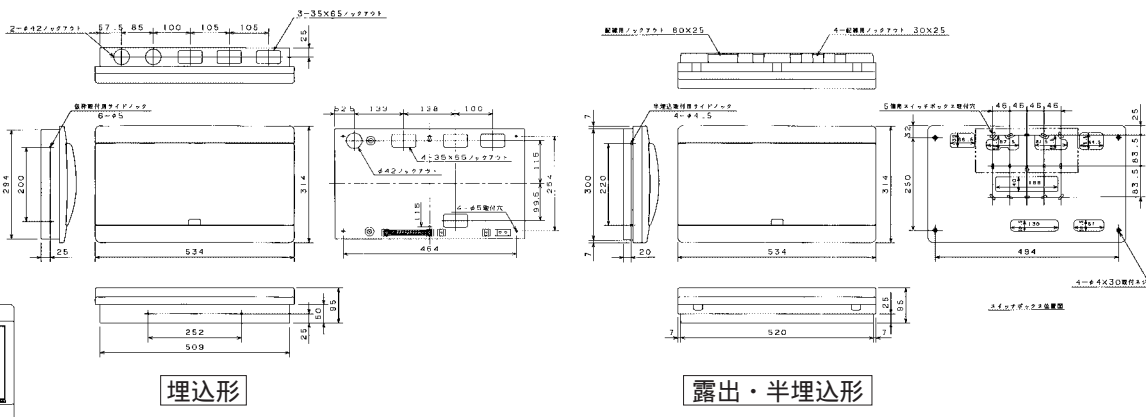

- AG3418A
- AG3518A
- AG3618A
- AG3718A
- AG31018A
- AB3518A
- AB3718A
- AB31018A

扉の縦寸法は220mmです

- AG3420A
- AG3520A
- AG3620A
- AG3720A
- AG31020A
- AB3520A
- AB3720A
- AB31020A

扉の縦寸法は220mmです

- AG3522A
- AG3622A
- AG3722A
- AG31022A
- AB3722A
- AB31022A

扉の縦寸法は220mmです

- AG3524A
- AG3624A
- AG3724A
- AG31024A
- AB3724A
- AB31024A

扉の縦寸法は220mmです