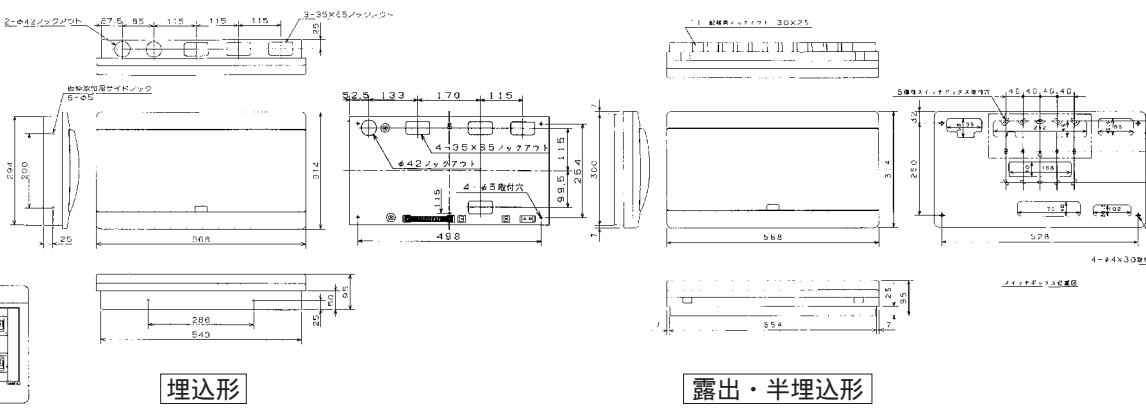

- AG3418A
- AG3518A
- AG3618A
- AG3718A
- AG31018A
- AB3518A
- AB3718A
- AB31018A

扉の縦寸法は220mmです

- AG3420A
- AG3520A
- AG3620A
- AG3720A
- AG31020A
- AB3520A
- AB3720A
- AB31020A

扉の縦寸法は220mmです

- AG3522A
- AG3622A
- AG3722A
- AG31022A
- AB3722A
- AB31022A

扉の縦寸法は220mmです

- AG3524A
- AG3624A
- AG3724A
- AG31024A
- AB3724A
- AB31024A

扉の縦寸法は220mmです