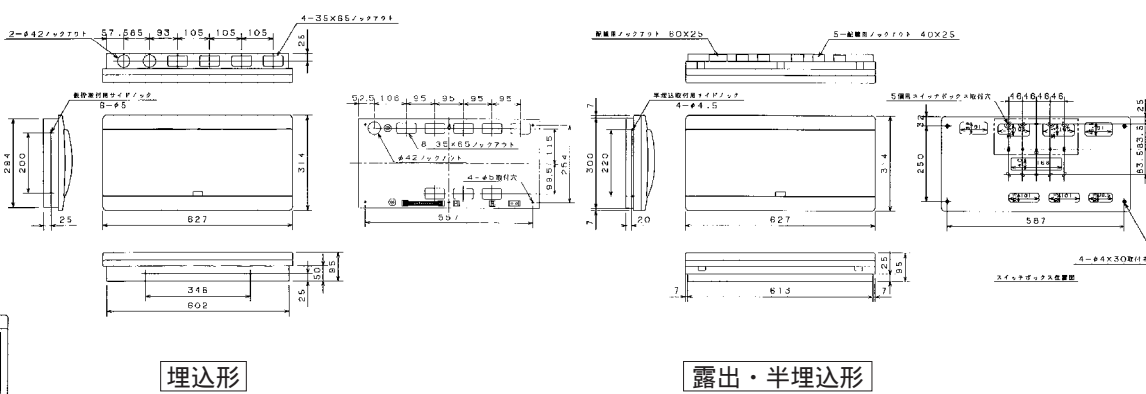

- AG3418A
- AG3518A
- AG3618A
- AG3718A
- AG31018A
- AB3518A
- AB3718A
- AB31018A

扉の縦寸法は220mmです

- AG3420A
- AG3520A
- AG3620A
- AG3720A
- AG31020A
- AB3520A
- AB3720A
- AB31020A

扉の縦寸法は220mmです

- AG3522A
- AG3622A
- AG3722A
- AG31022A
- AB3722A
- AB31022A

扉の縦寸法は220mmです

- AG3524A
- AG3624A
- AG3724A
- AG31024A
- AB3724A
- AB31024A

扉の縦寸法は220mmです