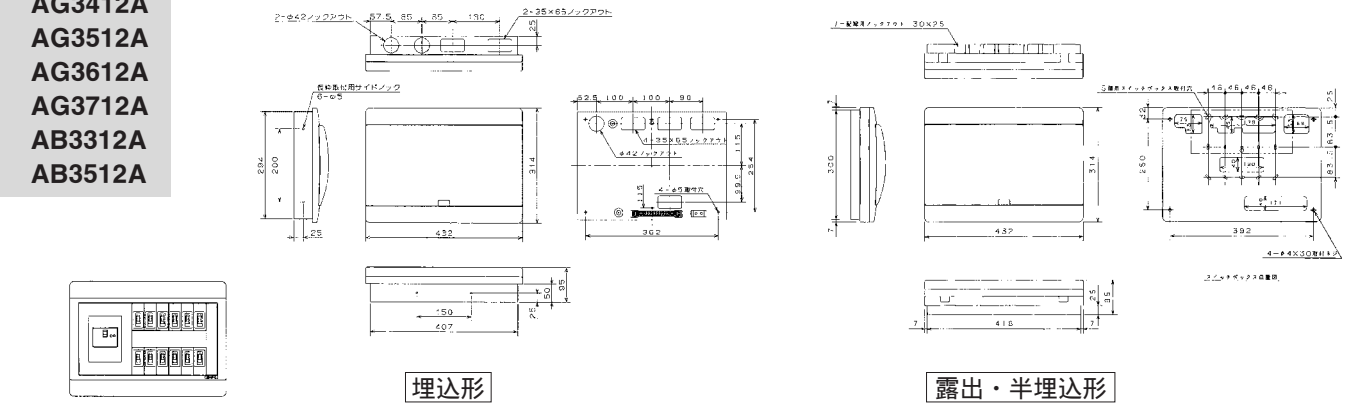

- ALG3420PA
- ALG3520PA
- ALG3620PA
- ALG3720PA

扉の縦寸法は220mmです

- AG3308A
- AG3408A
- AG3508A
- AG3608A
- AB3308A
- AB3508A

扉の縦寸法は220mmです

- AG3312A
- AG3412A
- AG3512A
- AG3612A
- AG3712A
- AB3312A
- AB3512A

扉の縦寸法は220mmです

- AG3416A
- AG3516A
- AG3616A
- AG3716A
- AG31016A
- AB3516A
- AB3716A
- AB31016A

扉の縦寸法は220mmです