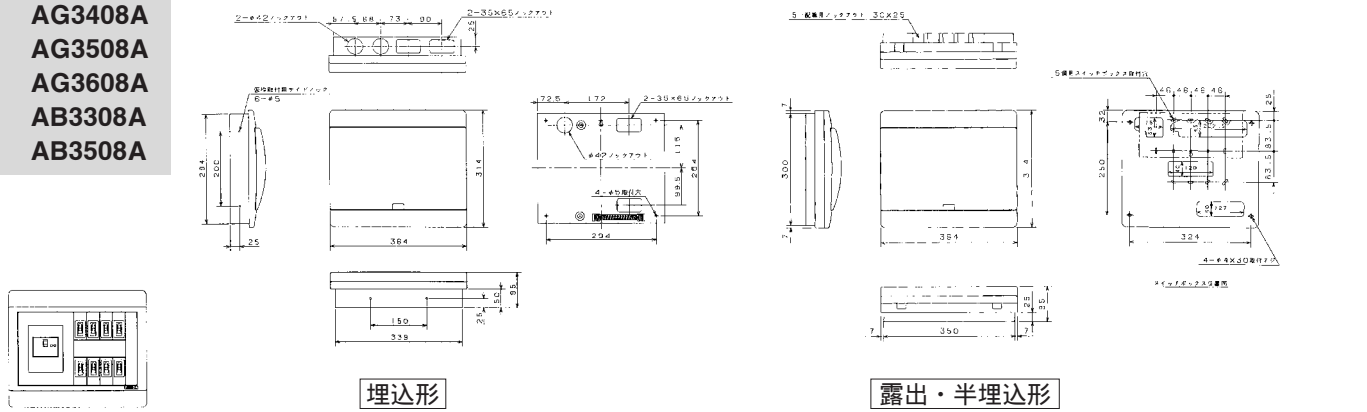

- ALG3420PA
- ALG3520PA
- ALG3620PA
- ALG3720PA

扉の縦寸法は220mmです

- AG3308A
- AG3408A
- AG3508A
- AG3608A
- AB3308A
- AB3508A

扉の縦寸法は220mmです

- AG3312A
- AG3412A
- AG3512A
- AG3612A
- AG3712A
- AB3312A
- AB3512A

扉の縦寸法は220mmです

- AG3416A
- AG3516A
- AG3616A
- AG3716A
- AG31016A
- AB3516A
- AB3716A
- AB31016A

扉の縦寸法は220mmです