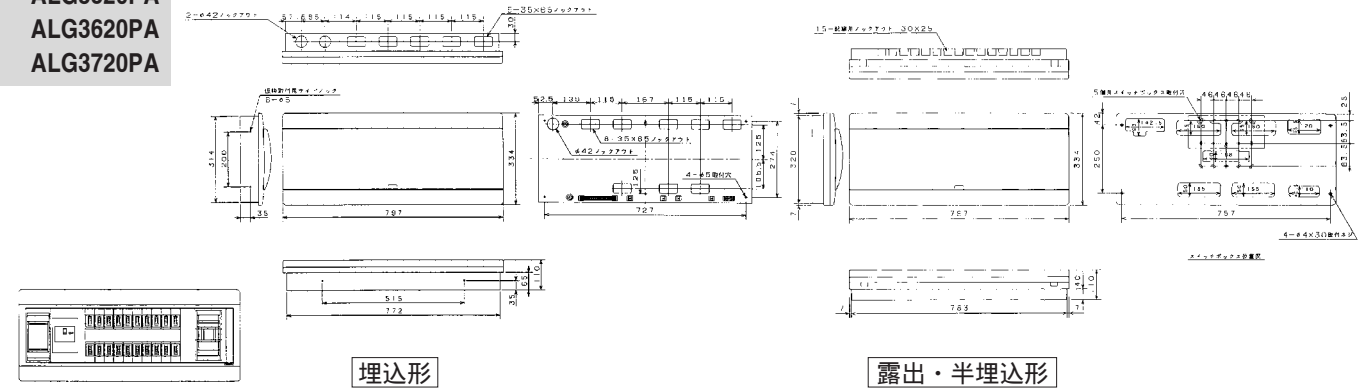

- ALG3420PA
- ALG3520PA
- ALG3620PA
- ALG3720PA

扉の縦寸法は220mmです

- AG3308A
- AG3408A
- AG3508A
- AG3608A
- AB3308A
- AB3508A

扉の縦寸法は220mmです

- AG3312A
- AG3412A
- AG3512A
- AG3612A
- AG3712A
- AB3312A
- AB3512A

扉の縦寸法は220mmです

- AG3416A
- AG3516A
- AG3616A
- AG3716A
- AG31016A
- AB3516A
- AB3716A
- AB31016A

扉の縦寸法は220mmです