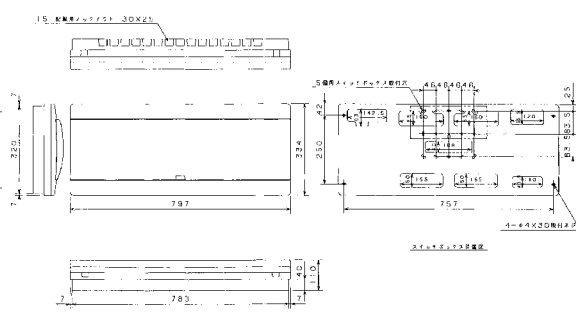

扉の縦寸法は220mmです

■ALG3418A
ALG3518A
ALG3618A
ALG3718A

埋込形

露出・半埋込形

■ALG3420A
ALG3520A
ALG3620A
ALG3720A

扉の縦寸法は220mmです

埋込形

露出・半埋込形

■ALG3524A
ALG3624A
ALG3724A

扉の縦寸法は220mmです

埋込形

露出・半埋込形

■ALG3728A

扉の縦寸法は220mmです

埋込形

露出・半埋込形

生産終了予定品

住宅用分電盤 外形寸法図