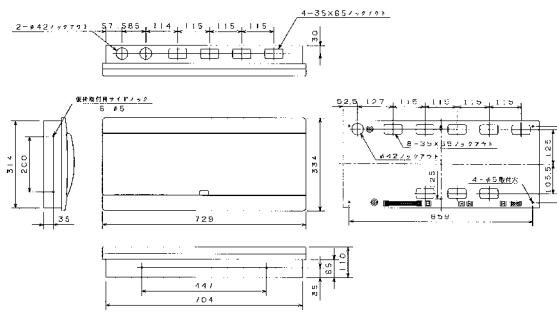

扉の縦寸法は220mmです

■ALG3418A
ALG3518A
ALG3618A
ALG3718A

埋込形

露出・半埋込形

■ALG3420A
ALG3520A
ALG3620A
ALG3720A

扉の縦寸法は220mmです

埋込形

露出・半埋込形

■ALG3524A
ALG3624A
ALG3724A

扉の縦寸法は220mmです

埋込形

露出・半埋込形

■ALG3728A

扉の縦寸法は220mmです

埋込形

露出・半埋込形

生産終了予定品

住宅用分電盤 外形寸法図