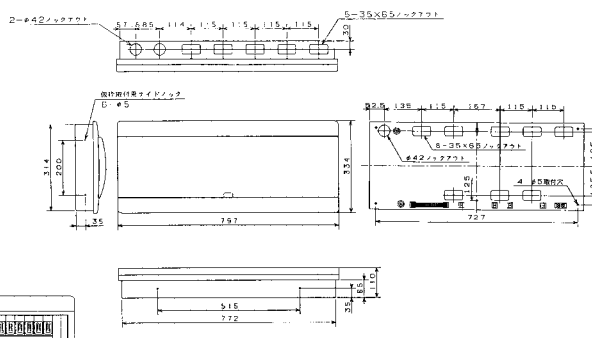

扉の縦寸法は220mmです

■ALG3418A
ALG3518A
ALG3618A
ALG3718A

埋込形

露出・半埋込形

■ALG3420A
ALG3520A
ALG3620A
ALG3720A

扉の縦寸法は220mmです

埋込形

露出・半埋込形

■ALG3524A
ALG3624A
ALG3724A

扉の縦寸法は220mmです

埋込形

露出・半埋込形

■ALG3728A

扉の縦寸法は220mmです

埋込形

露出・半埋込形

生産終了予定品

住宅用分電盤 外形寸法図