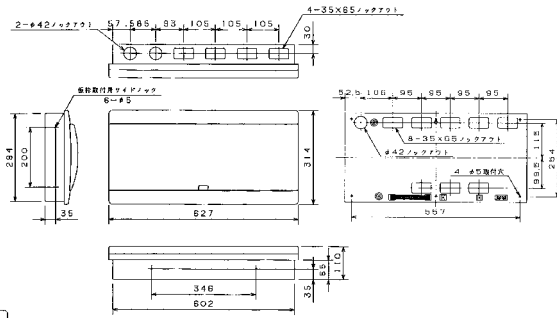

扉の縦寸法は220mmです

■ALG3418A
ALG3518A
ALG3618A
ALG3718A

埋込形

露出・半埋込形

■ALG3420A
ALG3520A
ALG3620A
ALG3720A

扉の縦寸法は220mmです

埋込形

露出・半埋込形

■ALG3524A
ALG3624A
ALG3724A

扉の縦寸法は220mmです

埋込形

露出・半埋込形

■ALG3728A

扉の縦寸法は220mmです

埋込形

露出・半埋込形

生産終了予定品

住宅用分電盤 外形寸法図