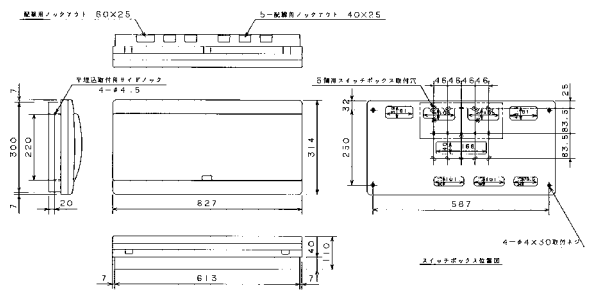

扉の縦寸法は220mmです

■ALG3418A
ALG3518A
ALG3618A
ALG3718A

埋込形

露出・半埋込形

■ALG3420A
ALG3520A
ALG3620A
ALG3720A

扉の縦寸法は220mmです

埋込形

露出・半埋込形

■ALG3524A
ALG3624A
ALG3724A

扉の縦寸法は220mmです

埋込形

露出・半埋込形

■ALG3728A

扉の縦寸法は220mmです

埋込形

露出・半埋込形

生産終了予定品

住宅用分電盤 外形寸法図