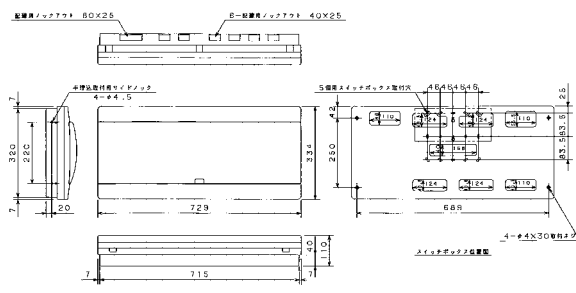

扉の縦寸法は220mmです

■ALG3418A
ALG3518A
ALG3618A
ALG3718A

埋込形

露出・半埋込形

■ALG3420A
ALG3520A
ALG3620A
ALG3720A

扉の縦寸法は220mmです

埋込形

露出・半埋込形

■ALG3524A
ALG3624A
ALG3724A

扉の縦寸法は220mmです

埋込形

露出・半埋込形

■ALG3728A

扉の縦寸法は220mmです

埋込形

露出・半埋込形

生産終了予定品

住宅用分電盤 外形寸法図