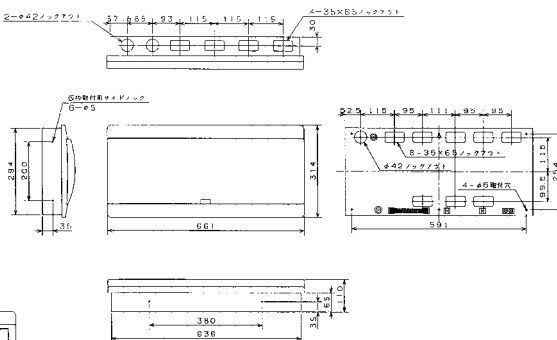

扉の縦寸法は220mmです

■ALG3418A
ALG3518A
ALG3618A
ALG3718A

埋込形

露出・半埋込形

■ALG3420A
ALG3520A
ALG3620A
ALG3720A

扉の縦寸法は220mmです

埋込形

露出・半埋込形

■ALG3524A
ALG3624A
ALG3724A

扉の縦寸法は220mmです

埋込形

露出・半埋込形

■ALG3728A

扉の縦寸法は220mmです

埋込形

露出・半埋込形

生産終了予定品

住宅用分電盤 外形寸法図