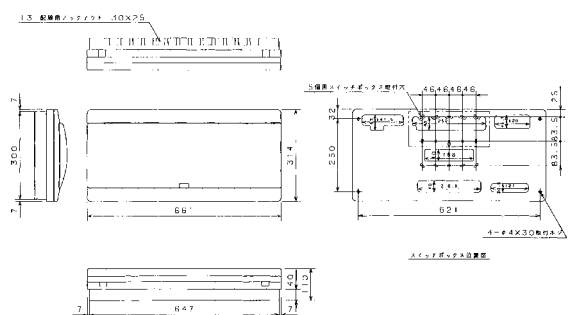

扉の縦寸法は220mmです

■ALG3418A
ALG3518A
ALG3618A
ALG3718A

埋込形

露出・半埋込形

■ALG3420A
ALG3520A
ALG3620A
ALG3720A

扉の縦寸法は220mmです

埋込形

露出・半埋込形

■ALG3524A
ALG3624A
ALG3724A

扉の縦寸法は220mmです

埋込形

露出・半埋込形

■ALG3728A

扉の縦寸法は220mmです

埋込形

露出・半埋込形

生産終了予定品

住宅用分電盤 外形寸法図