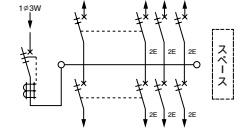

全電力管内向け / リミッタースペースなし

主幹 (P.169, 189)	■3 単3中性線欠相保護付漏電遮断器	
	30A	GBU-3・1EA
	40A/50A	GBU-53・1J
	60A	GBU-63・1J
分岐 (P.15~16)	B-1EA / B-2EA	

付属機器取付スペース付 タテ ヨコ フカサ 180 x 90 x 45

分岐回路数 + 予備回路数	主幹 (A)	分岐回路		型式	納期 区分	ご注文品番	標準価格 (円)	外形寸法(mm)			盤定格 (A)	外形 寸法図
		2P1E	2P2E					タテ	ヨコ	フカサ		
6+2	30	4	2	VG3306-2P	○	VG33062P3	21,500	314	500	77	30	443
	40			VG3406-2P	○	VG34062P3					60	
	50			VG3506-2P	○	VG35062P3	23,500				75	
	60			VG3606-2P	○	VG36062P3						
	75			VG3706-2P	○	VG37062P3					29,500	
8+0	30	6	2	VG3308P	○	VG3308P3	22,900	314	500	77	30	443
	40			VG3408P	○	VG3408P3					60	
	50			VG3508P	○	VG3508P3	24,900				75	
	60			VG3608P	○	VG3608P3						
	75			VG3708P	○	VG3708P3					30,900	
8+2	30	6	2	VG3308-2P	○	VG33082P3	23,400	314	534	77	30	444
	40			VG3408-2P	○	VG34082P3					60	
	50			VG3508-2P	○	VG35082P3	26,800				75	
	60			VG3608-2P	○	VG36082P3						
	75			VG3708-2P	○	VG37082P3					32,800	
10+0	30	8	2	VG3310P	○	VG3310P3	24,800	314	534	77	30	444
	40			VG3410P	○	VG3410P3					60	
	50			VG3510P	○	VG3510P3	28,200				75	
	60			VG3610P	○	VG3610P3						
	75			VG3710P	○	VG3710P3					34,200	
10+2	30	8	2	VG3310-2P	○	VG33102P3	26,500	314	568	77	30	444
	40			VG3410-2P	○	VG34102P3					60	
	50			VG3510-2P	○	VG35102P3	30,000				75	
	60			VG3610-2P	○	VG36102P3						
	75			VG3710-2P	○	VG37102P3					36,000	
12+0	30	8	4	VG3312P	○	VG3312P3	27,900	314	568	77	30	444
	40			VG3412P	○	VG3412P3					60	
	50			VG3512P	○	VG3512P3	31,400				75	
	60			VG3612P	○	VG3612P3						
	75			VG3712P	○	VG3712P3					37,400	
12+2	40	8	4	VG3412-2P	○	VG34122P3	33,300	314	627	77	60	444
	50			VG3512-2P	○	VG35122P3					75	
	60			VG3612-2P	○	VG36122P3	39,300					
	75			VG3712-2P	○	VG37122P3						
14+0	40	10	4	VG3414P	○	VG3414P3	34,700	314	627	77	60	444
	50			VG3514P	○	VG3514P3					75	
	60			VG3614P	○	VG3614P3	40,700					
	75			VG3714P	○	VG3714P3						

■木板の大きさ タテ180 x ヨコ90

生産終了予定品

スマートばん

住宅用分電盤

リミッタースペースなし