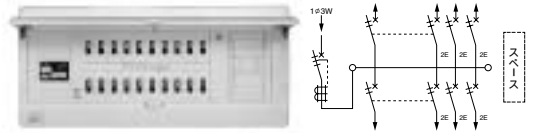

リミッタースペースなし / 全電力管内向け

主幹 (P.189)	単3 単3 中性線欠相保護付漏電遮断器	
	40A / 50A	GBU-53・1J
	60A	GBU-63・1J
	75A	GBU-73・1KA
100A	GBU-103・1KA	
分岐 (P.15~16)	B-1EA / B-2EA	

付属機器取付スペース付 タテ ヨコ フカサ 180 x 90 x 45

分岐回路数 + 予備回路数	主幹 (A)	分岐回路		型式	露出形			埋込形			外形寸法 (mm)			盤定格 (A)	外形 寸法 図
		2P1E	2P2E		納期 区分	ご注文品番	標準価格 (円)	納期 区分	ご注文品番	標準価格 (円)	タテ	ヨコ	フカサ		
14+2	40	10	4	AG3414-2PA	○	AG34142PAS3	37,500	○	AG34142PAF3	44,500	314	661	95	60	70
	50			AG3514-2PA	○	AG35142PAS3		○	AG35142PAF3						
	60			AG3614-2PA	○	AG36142PAS3		○	AG36142PAF3						
	75			AG3714-2PA	○	AG37142PAS3		○	AG37142PAF3						
	100			AG31014-2PA	○	AG310142PAS3		○	AG310142PAF3						
16+0	40	12	4	AG3416PA	○	AG3416PAS3	38,900	○	AG3416PAF3	45,900	314	661	95	60	70
	50			AG3516PA	○	AG3516PAS3		○	AG3516PAF3						
	60			AG3616PA	○	AG3616PAS3		○	AG3616PAF3						
	75			AG3716PA	○	AG3716PAS3		○	AG3716PAF3						
	100			AG31016PA	○	AG31016PAS3		○	AG31016PAF3						
18+2	40	14	4	AG3418-2PA	○	AG34182PAS3	45,500	○	AG34182PAF3	53,500	334	729	95	60	70
	50			AG3518-2PA	○	AG35182PAS3		○	AG35182PAF3						
	60			AG3618-2PA	○	AG36182PAS3		○	AG36182PAF3						
	75			AG3718-2PA	○	AG37182PAS3		○	AG37182PAF3						
	100			AG31018-2PA	○	AG310182PAS3		○	AG310182PAF3						
20+0	40	14	6	AG3420PA	○	AG3420PAS3	46,900	○	AG3420PAF3	54,900	334	729	95	60	70
	50			AG3520PA	○	AG3520PAS3		○	AG3520PAF3						
	60			AG3620PA	○	AG3620PAS3		○	AG3620PAF3						
	75			AG3720PA	○	AG3720PAS3		○	AG3720PAF3						
	100			AG31020PA	○	AG31020PAS3		○	AG31020PAF3						
18+6	75	14	4	AG3718-6PA	○	AG37186PAS3	56,700	○	AG37186PAF3	65,700	334	797	95	100	70
	100			AG31018-6PA	○	AG310186PAS3	67,700	○	AG310186PAF3	76,700					
20+4	75	14	6	AG3720-4PA	○	AG37204PAS3	58,100	○	AG37204PAF3	67,100	334	797	95	100	70
	100			AG31020-4PA	○	AG310204PAS3	69,100	○	AG310204PAF3	78,100					
22+2	75	16	6	AG3722-2PA	○	AG37222PAS3	59,500	○	AG37222PAF3	68,500	334	797	95	100	70
	100			AG31022-2PA	○	AG310222PAS3	70,500	○	AG310222PAF3	79,500					
24+0	75	18	6	AG3724PA	○	AG3724PAS3	60,900	○	AG3724PAF3	69,900	334	797	95	100	70
	100			AG31024PA	○	AG31024PAS3	71,900	○	AG31024PAF3	80,900					

■木板の大きさ タテ180 x ヨコ90

生産終了予定品

フラットぱん

住宅用分電盤

リミッタースペースなし