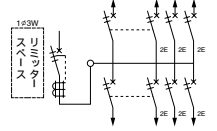

リミッタースペース付 / 北海道・東北・東京・中部・北陸・九州各電力管内向け

主幹 (P.169, 189)	● 3 単3中性線欠相保護付漏電遮断器	
	40A/50A	GBU-53・1J
	60A	GBU-63・1J
分岐 (P.15~16)	B-1EA / B-2EA	

分岐回路数 + 予備回路数	主幹 (A)	分岐回路		型式	露出形			埋込形			外形寸法(mm)			盤定格 (A)	外形 寸法 図
		2P1E	2P2E		納期 区分	ご注文品番	標準価格 (円)	納期 区分	ご注文品番	標準価格 (円)	タテ	ヨコ	フカサ		
18 ₊₀	40	14	4	ALG3418A	ALG3418AS3	42,400	○ ALG3418AF3	49,300	314	627	110	60	430		
	50			ALG3518A	ALG3518AS3		○ ALG3518AF3								
	60			ALG3618A	ALG3618AS3		○ ALG3618AF3								
	75			ALG3718A	ALG3718AS3		48,400							○ ALG3718AF3	55,300
18 ₊₂	40	14	4	ALG3418-2A	ALG34182AS3	43,500	○ ALG34182AF3	50,500	314	661	110	60	430		
	50			ALG3518-2A	ALG35182AS3		○ ALG35182AF3								
	60			ALG3618-2A	ALG36182AS3		○ ALG36182AF3								
	75			ALG3718-2A	ALG37182AS3		49,500							○ ALG37182AF3	56,500
20 ₊₀	40	14	6	ALG3420A	ALG3420AS3	44,900	○ ALG3420AF3	51,900	314	661	110	60	430		
	50			ALG3520A	ALG3520AS3		○ ALG3520AF3								
	60			ALG3620A	ALG3620AS3		○ ALG3620AF3								
	75			ALG3720A	ALG3720AS3		50,900							○ ALG3720AF3	57,900
22 ₊₂	50	16	6	ALG3522-2A	ALG35222AS3	50,500	○ ALG35222AF3	58,500	334	729	110	60	430		
	60			ALG3622-2A	ALG36222AS3		○ ALG36222AF3								
	75			ALG3722-2A	ALG37222AS3		56,500							○ ALG37222AF3	64,500
24 ₊₀	50	18	6	ALG3524A	ALG3524AS3	51,900	○ ALG3524AF3	59,900	334	729	110	60	430		
	60			ALG3624A	ALG3624AS3		○ ALG3624AF3								
	75			ALG3724A	ALG3724AS3		57,900							○ ALG3724AF3	65,900
22 ₊₆	75	16	6	ALG3722-6A	ALG37226AS3	60,700	○ ALG37226AF3	69,700	334	797	110	75	430		
24 ₊₄	75	18	6	ALG3724-4A	ALG37244AS3	62,100	○ ALG37244AF3	71,100	334	797	110	75	430		
26 ₊₂	75	20	6	ALG3726-2A	ALG37262AS3	63,500	○ ALG37262AF3	72,500	334	797	110	75	430		
28 ₊₀	75	22	6	ALG3728A	ALG3728AS3	64,900	○ ALG3728AF3	73,900	334	797	110	75	430		