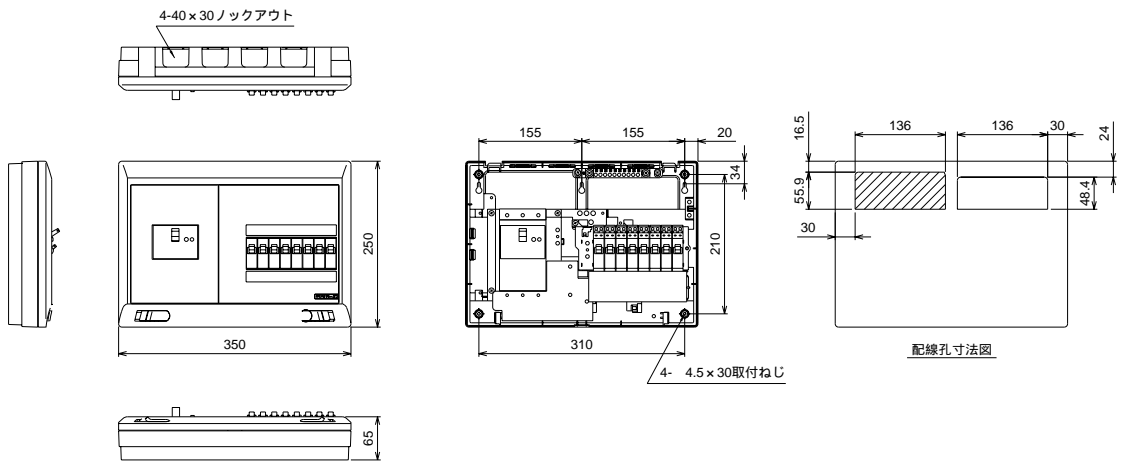

外形寸法図

- YG3524D
- YG3624D
- YG3724D
- YG31024D

- YLG3304S
- YLG2304S

- YG3306S
- YG3406S
- YG3506S
- YG3606S
- YG2306S

- YG3308S
- YG3408S
- YG3508S
- YG3608S

住宅用分電盤  
外形寸法図