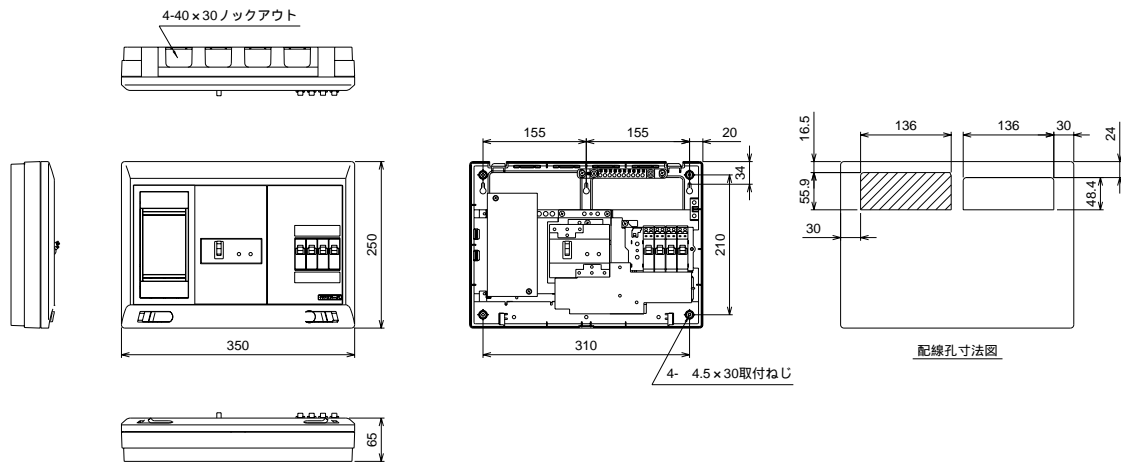

外形寸法図

- YG3524D
- YG3624D
- YG3724D
- YG31024D

- YLG3304S
- YLG2304S

- YG3306S
- YG3406S
- YG3506S
- YG3606S
- YG2306S

- YG3308S
- YG3408S
- YG3508S
- YG3608S

住宅用分電盤  
外形寸法図