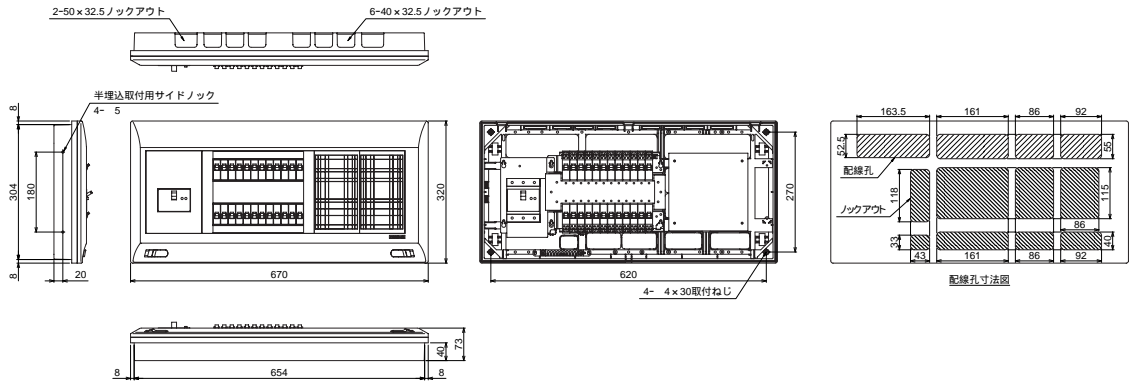

外形寸法図

- YG3524D
- YG3624D
- YG3724D
- YG31024D

- YLG3304S
- YLG2304S

- YG3306S
- YG3406S
- YG3506S
- YG3606S
- YG2306S

- YG3308S
- YG3408S
- YG3508S
- YG3608S

住宅用分電盤  
外形寸法図