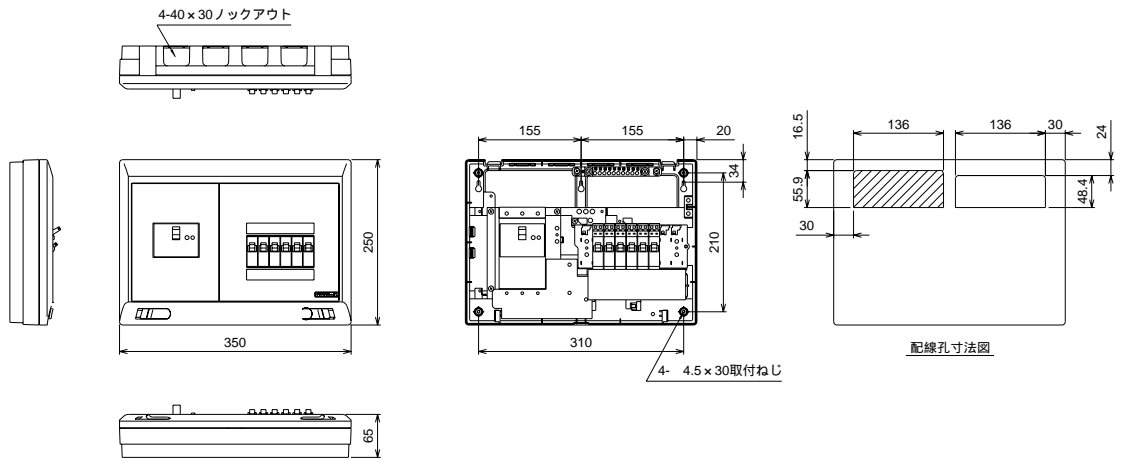

外形寸法図

- YG3524D
- YG3624D
- YG3724D
- YG31024D

- YLG3304S
- YLG2304S

- YG3306S
- YG3406S
- YG3506S
- YG3606S
- YG2306S

- YG3308S
- YG3408S
- YG3508S
- YG3608S

住宅用分電盤  
外形寸法図