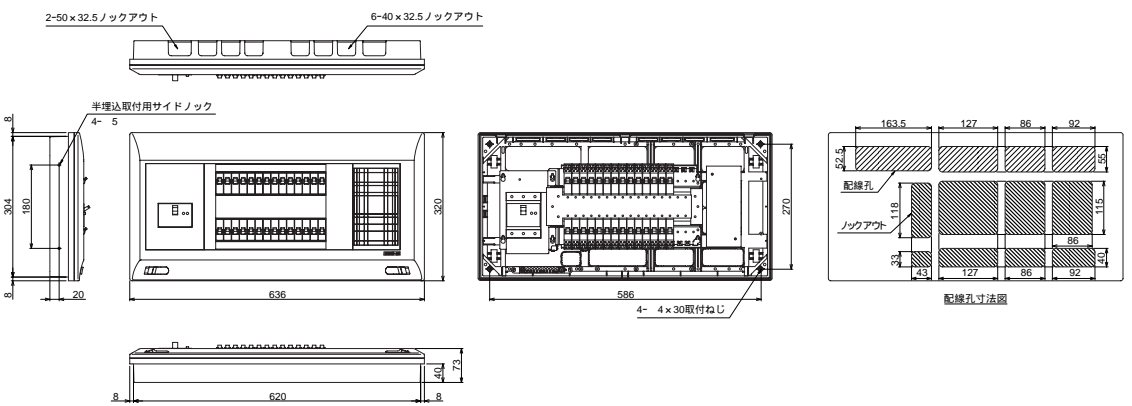

外形寸法図

■ YG3524P
 YG3624P
 YG3724P
 YG31024P

■ YG3308D
 YG3408D
 YG3508D
 YG3608D

■ YG3312D
 YG3412D
 YG3512D
 YG3612D
 YG3712D

■ YG3528P
 YG3628P
 YG3728P
 YG31028P

住宅用分電盤
 外形寸法図