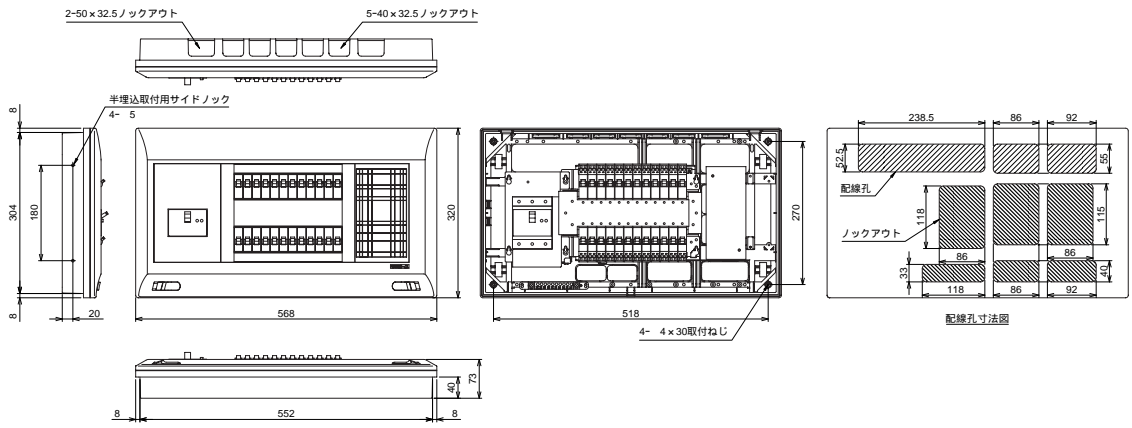

外形寸法図

■ YG3524P
 YG3624P
 YG3724P
 YG31024P

■ YG3308D
 YG3408D
 YG3508D
 YG3608D

■ YG3312D
 YG3412D
 YG3512D
 YG3612D
 YG3712D

■ YG3528P
 YG3628P
 YG3728P
 YG31028P

住宅用分電盤
 外形寸法図