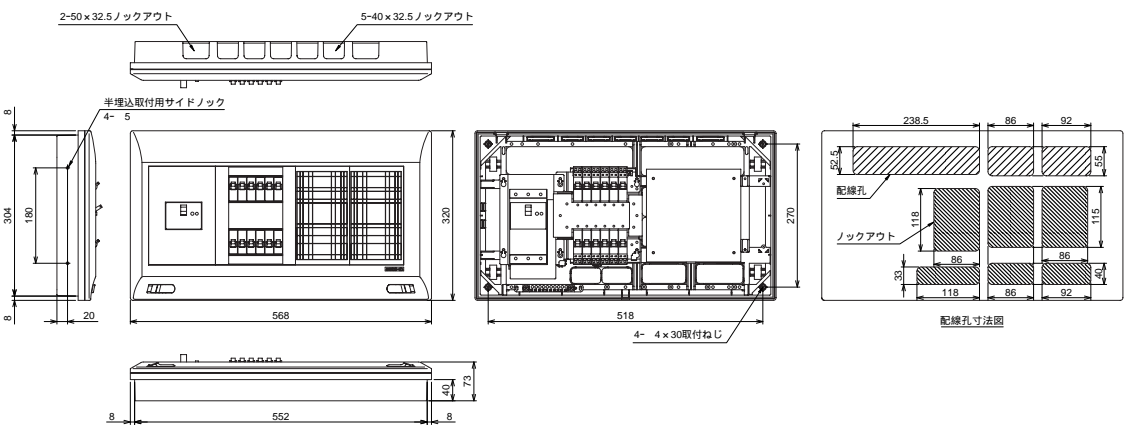

外形寸法図

■ YG3524P
 YG3624P
 YG3724P
 YG31024P

■ YG3308D
 YG3408D
 YG3508D
 YG3608D

■ YG3312D
 YG3412D
 YG3512D
 YG3612D
 YG3712D

■ YG3528P
 YG3628P
 YG3728P
 YG31028P

住宅用分電盤
 外形寸法図