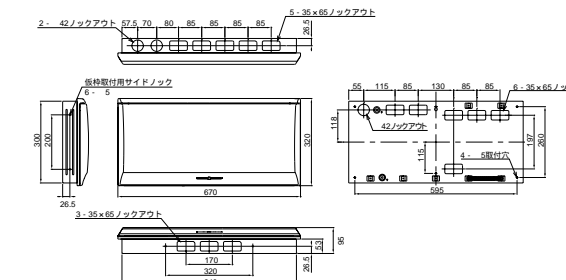

外形寸法図

**MG3732P
MG31032P**

扉の縦寸法は300mmです

埋込形

露出・半埋込形

**MG3416D
MG3516D
MG3616D
MG3716D
MG31016D**

扉の縦寸法は300mmです

埋込形

露出・半埋込形

**MG3420D
MG3520D
MG3620D
MG3720D
MG31020D**

扉の縦寸法は300mmです

埋込形

露出・半埋込形

MG31036P

扉の縦寸法は300mmです

埋込形

露出・半埋込形

**MG3524D
MG3624D
MG3724D
MG31024D**

扉の縦寸法は300mmです

埋込形

露出・半埋込形