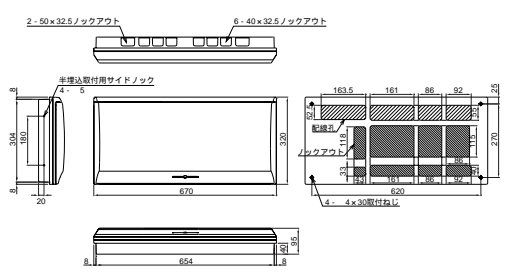

外形寸法図

**MG3732P
MG31032P**

扉の縦寸法は300mmです

埋込形

露出・半埋込形

**MG3416D
MG3516D
MG3616D
MG3716D
MG31016D**

扉の縦寸法は300mmです

埋込形

露出・半埋込形

**MG3420D
MG3520D
MG3620D
MG3720D
MG31020D**

扉の縦寸法は300mmです

埋込形

露出・半埋込形

MG31036P

扉の縦寸法は300mmです

埋込形

露出・半埋込形

**MG3524D
MG3624D
MG3724D
MG31024D**

扉の縦寸法は300mmです

埋込形

露出・半埋込形