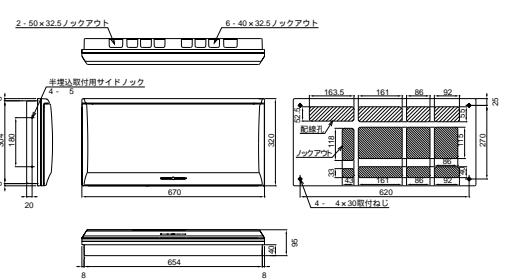

外形寸法図

**MG3732P
MG31032P**

扉の縦寸法は300mmです

埋込形

露出・半埋込形

**MG3416D
MG3516D
MG3616D
MG3716D
MG31016D**

扉の縦寸法は300mmです

埋込形

露出・半埋込形

**MG3420D
MG3520D
MG3620D
MG3720D
MG31020D**

扉の縦寸法は300mmです

埋込形

露出・半埋込形

MG31036P

扉の縦寸法は300mmです

埋込形

露出・半埋込形

**MG3524D
MG3624D
MG3724D
MG31024D**

扉の縦寸法は300mmです

埋込形

露出・半埋込形