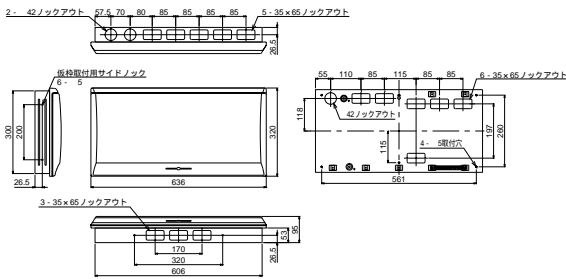

外形寸法図

**MG3732P
MG31032P**

扉の縦寸法は300mmです

埋込形

露出・半埋込形

**MG3416D
MG3516D
MG3616D
MG3716D
MG31016D**

扉の縦寸法は300mmです

埋込形

露出・半埋込形

**MG3420D
MG3520D
MG3620D
MG3720D
MG31020D**

扉の縦寸法は300mmです

埋込形

露出・半埋込形

MG31036P

扉の縦寸法は300mmです

埋込形

露出・半埋込形

**MG3524D
MG3624D
MG3724D
MG31024D**

扉の縦寸法は300mmです

埋込形

露出・半埋込形