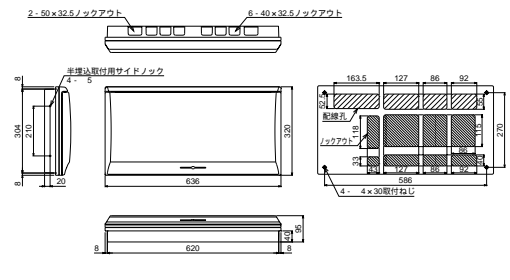

外形寸法図

**MG3732P
MG31032P**

扉の縦寸法は300mmです

埋込形

露出・半埋込形

**MG3416D
MG3516D
MG3616D
MG3716D
MG31016D**

扉の縦寸法は300mmです

埋込形

露出・半埋込形

**MG3420D
MG3520D
MG3620D
MG3720D
MG31020D**

扉の縦寸法は300mmです

埋込形

露出・半埋込形

MG31036P

扉の縦寸法は300mmです

埋込形

露出・半埋込形

**MG3524D
MG3624D
MG3724D
MG31024D**

扉の縦寸法は300mmです

埋込形

露出・半埋込形