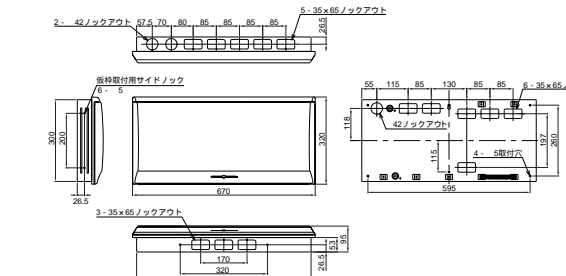

外形寸法図

**MG3732P
MG31032P**

扉の縦寸法は300mmです

埋込形

露出・半埋込形

**MG3416D
MG3516D
MG3616D
MG3716D
MG31016D**

扉の縦寸法は300mmです

埋込形

露出・半埋込形

**MG3420D
MG3520D
MG3620D
MG3720D
MG31020D**

扉の縦寸法は300mmです

埋込形

露出・半埋込形

MG31036P

扉の縦寸法は300mmです

埋込形

露出・半埋込形

**MG3524D
MG3624D
MG3724D
MG31024D**

扉の縦寸法は300mmです

埋込形

露出・半埋込形