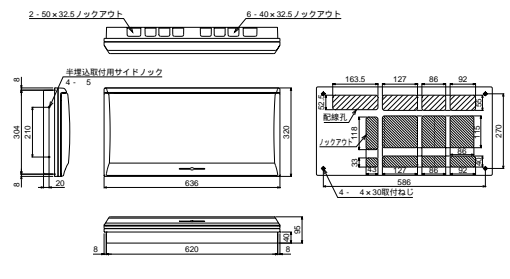

外形寸法図

**MG3732P
MG31032P**

扉の縦寸法は300mmです

埋込形

露出・半埋込形

**MG3416D
MG3516D
MG3616D
MG3716D
MG31016D**

扉の縦寸法は300mmです

埋込形

露出・半埋込形

**MG3420D
MG3520D
MG3620D
MG3720D
MG31020D**

扉の縦寸法は300mmです

埋込形

露出・半埋込形

MG31036P

扉の縦寸法は300mmです

埋込形

露出・半埋込形

**MG3524D
MG3624D
MG3724D
MG31024D**

扉の縦寸法は300mmです

埋込形

露出・半埋込形