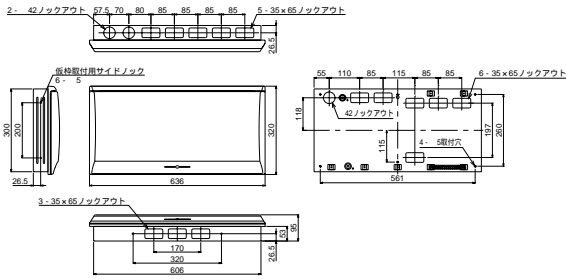

外形寸法図

**MG3732P
MG31032P**

扉の縦寸法は300mmです

埋込形

露出・半埋込形

**MG3416D
MG3516D
MG3616D
MG3716D
MG31016D**

扉の縦寸法は300mmです

埋込形

露出・半埋込形

**MG3420D
MG3520D
MG3620D
MG3720D
MG31020D**

扉の縦寸法は300mmです

埋込形

露出・半埋込形

MG31036P

扉の縦寸法は300mmです

埋込形

露出・半埋込形

**MG3524D
MG3624D
MG3724D
MG31024D**

扉の縦寸法は300mmです

埋込形

露出・半埋込形