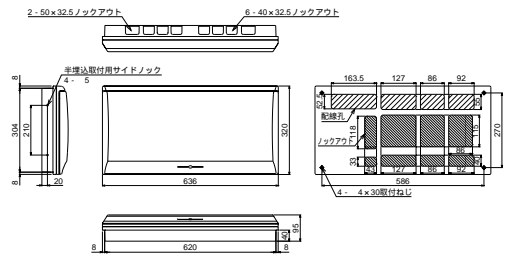

外形寸法図

**MG3732P
MG31032P**

扉の縦寸法は300mmです

埋込形

露出・半埋込形

**MG3416D
MG3516D
MG3616D
MG3716D
MG31016D**

扉の縦寸法は300mmです

埋込形

露出・半埋込形

**MG3420D
MG3520D
MG3620D
MG3720D
MG31020D**

扉の縦寸法は300mmです

埋込形

露出・半埋込形

MG31036P

扉の縦寸法は300mmです

埋込形

露出・半埋込形

**MG3524D
MG3624D
MG3724D
MG31024D**

扉の縦寸法は300mmです

埋込形

露出・半埋込形