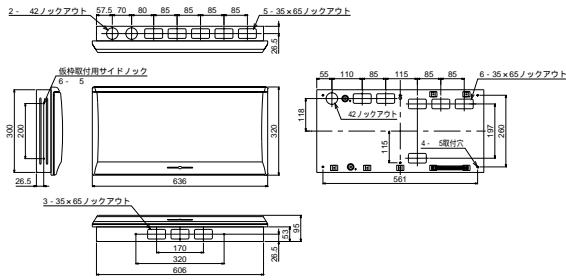

外形寸法図

**MG3732P
MG31032P**

扉の縦寸法は300mmです

埋込形

露出・半埋込形

**MG3416D
MG3516D
MG3616D
MG3716D
MG31016D**

扉の縦寸法は300mmです

埋込形

露出・半埋込形

**MG3420D
MG3520D
MG3620D
MG3720D
MG31020D**

扉の縦寸法は300mmです

埋込形

露出・半埋込形

MG31036P

扉の縦寸法は300mmです

埋込形

露出・半埋込形

**MG3524D
MG3624D
MG3724D
MG31024D**

扉の縦寸法は300mmです

埋込形

露出・半埋込形