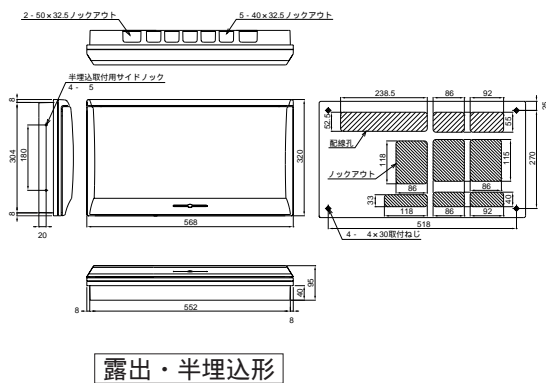

扉の縦寸法は300mmです

- MG3524P
- MG3624P
- MG3724P
- MG31024P

- MG3308D
- MG3408D
- MG3508D
- MG3608D

扉の縦寸法は300mmです

- MG3312D
- MG3412D
- MG3512D
- MG3612D
- MG3712D

扉の縦寸法は300mmです

- MG3528P
- MG3628P
- MG3728P
- MG31028P

扉の縦寸法は300mmです