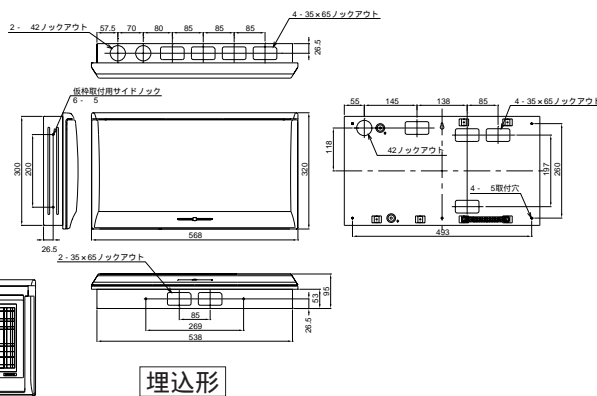

扉の縦寸法は300mmです

- MG3524P
- MG3624P
- MG3724P
- MG31024P

- MG3308D
- MG3408D
- MG3508D
- MG3608D

扉の縦寸法は300mmです

- MG3312D
- MG3412D
- MG3512D
- MG3612D
- MG3712D

扉の縦寸法は300mmです

- MG3528P
- MG3628P
- MG3728P
- MG31028P

扉の縦寸法は300mmです