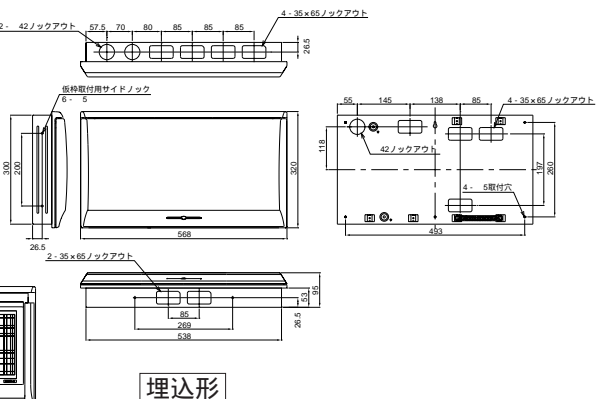

扉の縦寸法は300mmです

- MG3524P
- MG3624P
- MG3724P
- MG31024P

- MG3308D
- MG3408D
- MG3508D
- MG3608D

扉の縦寸法は300mmです

- MG3312D
- MG3412D
- MG3512D
- MG3612D
- MG3712D

扉の縦寸法は300mmです

- MG3528P
- MG3628P
- MG3728P
- MG31028P

扉の縦寸法は300mmです