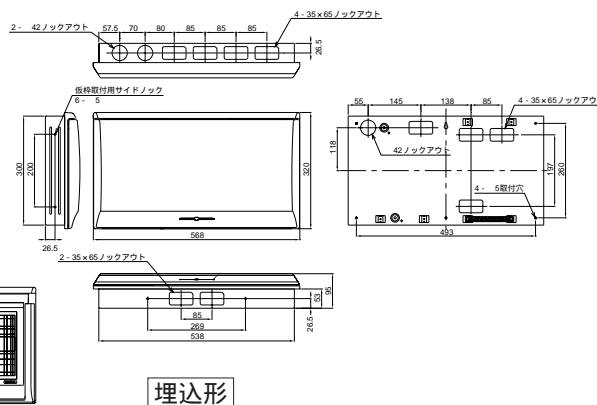

扉の縦寸法は300mmです

- MG3524P
- MG3624P
- MG3724P
- MG31024P

- MG3308D
- MG3408D
- MG3508D
- MG3608D

扉の縦寸法は300mmです

- MG3312D
- MG3412D
- MG3512D
- MG3612D
- MG3712D

扉の縦寸法は300mmです

- MG3528P
- MG3628P
- MG3728P
- MG31028P

扉の縦寸法は300mmです