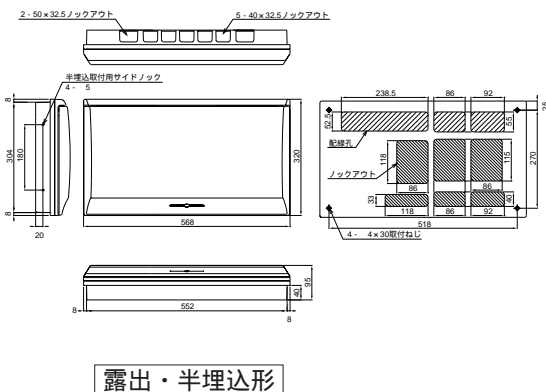

扉の縦寸法は300mmです

- MG3524P
- MG3624P
- MG3724P
- MG31024P

- MG3308D
- MG3408D
- MG3508D
- MG3608D

扉の縦寸法は300mmです

- MG3312D
- MG3412D
- MG3512D
- MG3612D
- MG3712D

扉の縦寸法は300mmです

- MG3528P
- MG3628P
- MG3728P
- MG31028P

扉の縦寸法は300mmです