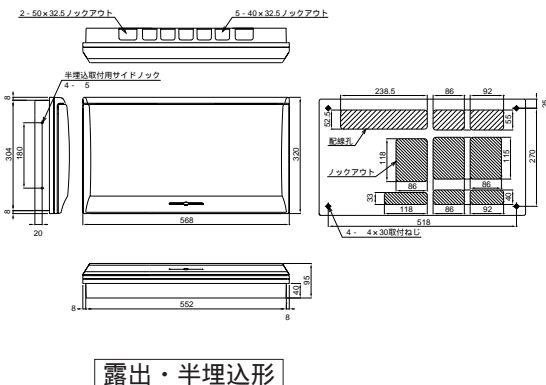

扉の縦寸法は300mmです

- MG3524P
- MG3624P
- MG3724P
- MG31024P

- MG3308D
- MG3408D
- MG3508D
- MG3608D

扉の縦寸法は300mmです

- MG3312D
- MG3412D
- MG3512D
- MG3612D
- MG3712D

扉の縦寸法は300mmです

- MG3528P
- MG3628P
- MG3728P
- MG31028P

扉の縦寸法は300mmです