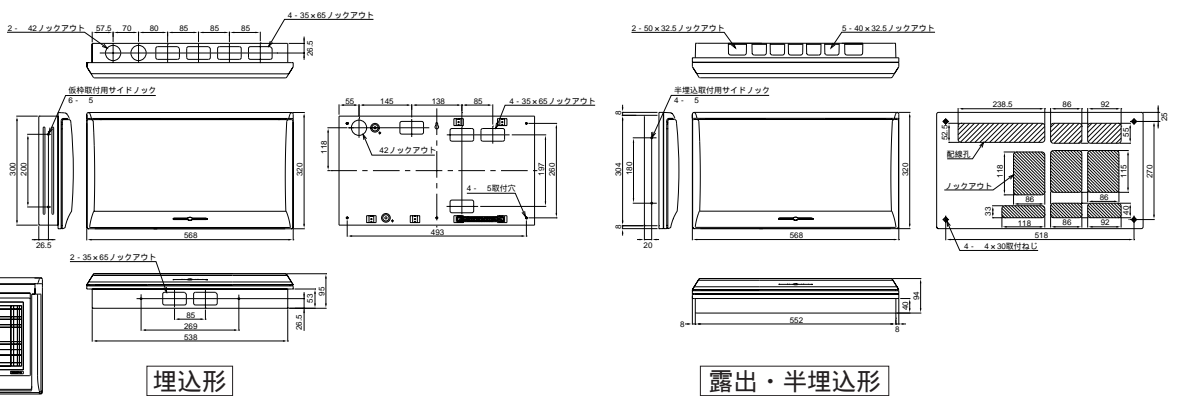

外形寸法図

扉の縦寸法は300mmです

- MG3416P
- MG3516P
- MG3616P
- MG3716P
- MG31016P

- MG3732
- MG31032

扉の縦寸法は300mmです

- MG31036

扉の縦寸法は300mmです

- MG3420P
- MG3520P
- MG3620P
- MG3720P
- MG31020P

扉の縦寸法は300mmです

住宅用分電盤
外形寸法図