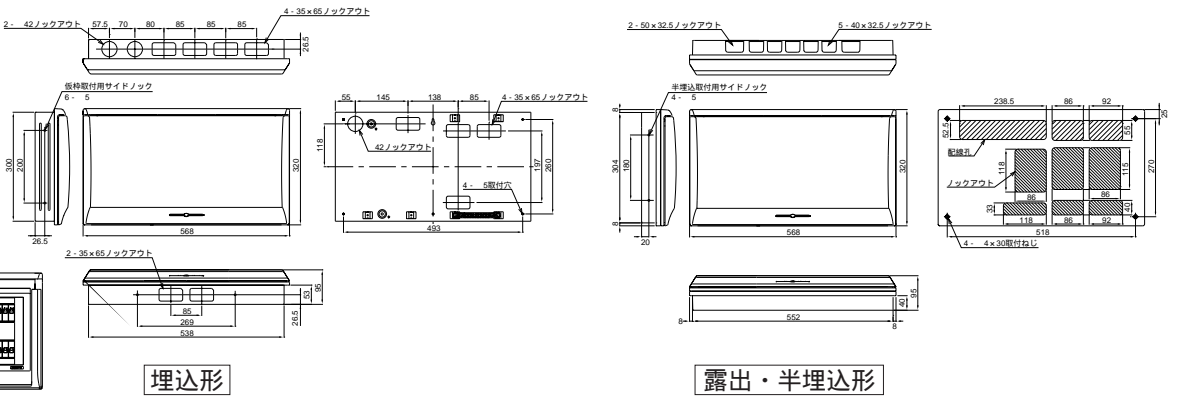

外形寸法図

扉の縦寸法は300mmです

- MG3416P
- MG3516P
- MG3616P
- MG3716P
- MG31016P

- MG3732
- MG31032

扉の縦寸法は300mmです

- MG31036

扉の縦寸法は300mmです

- MG3420P
- MG3520P
- MG3620P
- MG3720P
- MG31020P

扉の縦寸法は300mmです

住宅用分電盤
外形寸法図