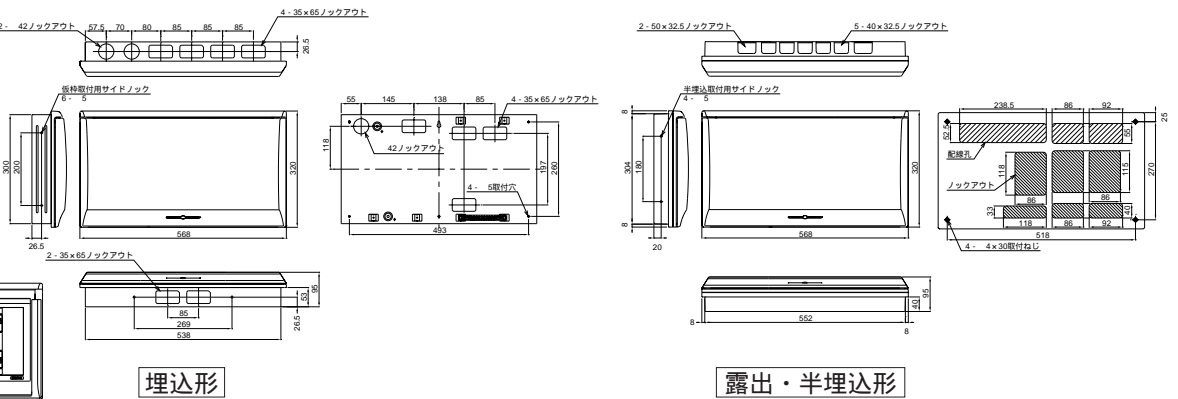

外形寸法図

扉の縦寸法は300mmです

- MG3416P
- MG3516P
- MG3616P
- MG3716P
- MG31016P

- MG3732
- MG31032

扉の縦寸法は300mmです

- MG31036

扉の縦寸法は300mmです

- MG3420P
- MG3520P
- MG3620P
- MG3720P
- MG31020P

扉の縦寸法は300mmです

住宅用分電盤
外形寸法図