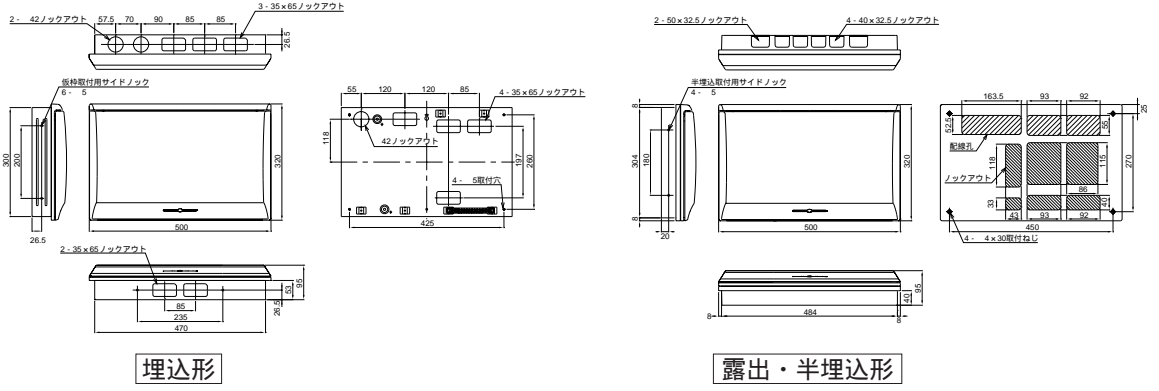

外形寸法図

扉の縦寸法は300mmです

- MG3416P
- MG3516P
- MG3616P
- MG3716P
- MG31016P

- MG3732
- MG31032

扉の縦寸法は300mmです

- MG31036

扉の縦寸法は300mmです

- MG3420P
- MG3520P
- MG3620P
- MG3720P
- MG31020P

扉の縦寸法は300mmです

住宅用分電盤
外形寸法図