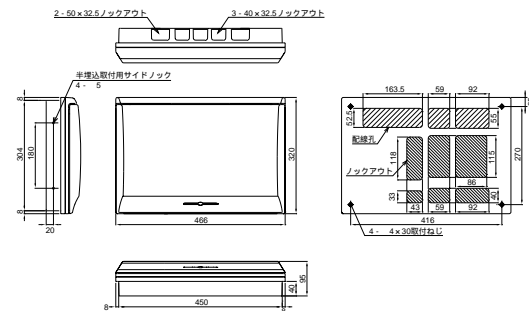

扉の縦寸法は300mmです

- MG3522
- MG3622
- MG3722
- MG31022
- MB3520-2
- MB3720-2
- MB31020-2

埋込形

露出・半埋込形

- MG3524
- MG3624
- MG3724
- MG31024
- MB3522-2
- MB3722-2
- MB31022-2

扉の縦寸法は300mmです

埋込形

露出・半埋込形

- MG3312P
- MG3412P
- MG3512P
- MG3612P
- MG3712P

扉の縦寸法は300mmです

埋込形

露出・半埋込形

- MG3528
- MG3628
- MG3728
- MG31028
- MB3726-2
- MB31026-2

扉の縦寸法は300mmです

埋込形

露出・半埋込形