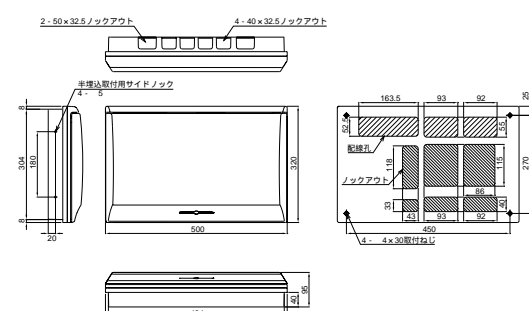

扉の縦寸法は300mmです

- MG3522
- MG3622
- MG3722
- MG31022
- MB3520-2
- MB3720-2
- MB31020-2

埋込形

露出・半埋込形

- MG3524
- MG3624
- MG3724
- MG31024
- MB3522-2
- MB3722-2
- MB31022-2

扉の縦寸法は300mmです

埋込形

露出・半埋込形

- MG3312P
- MG3412P
- MG3512P
- MG3612P
- MG3712P

扉の縦寸法は300mmです

埋込形

露出・半埋込形

- MG3528
- MG3628
- MG3728
- MG31028
- MB3726-2
- MB31026-2

扉の縦寸法は300mmです

埋込形

露出・半埋込形