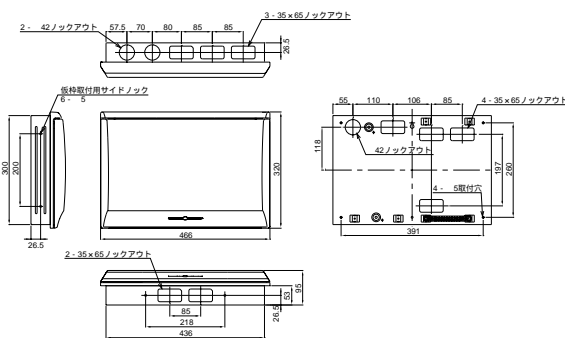

扉の縦寸法は300mmです

- MG3522
- MG3622
- MG3722
- MG31022
- MB3520-2
- MB3720-2
- MB31020-2

埋込形

露出・半埋込形

- MG3524
- MG3624
- MG3724
- MG31024
- MB3522-2
- MB3722-2
- MB31022-2

扉の縦寸法は300mmです

埋込形

露出・半埋込形

- MG3312P
- MG3412P
- MG3512P
- MG3612P
- MG3712P

扉の縦寸法は300mmです

埋込形

露出・半埋込形

- MG3528
- MG3628
- MG3728
- MG31028
- MB3726-2
- MB31026-2

扉の縦寸法は300mmです

埋込形

露出・半埋込形