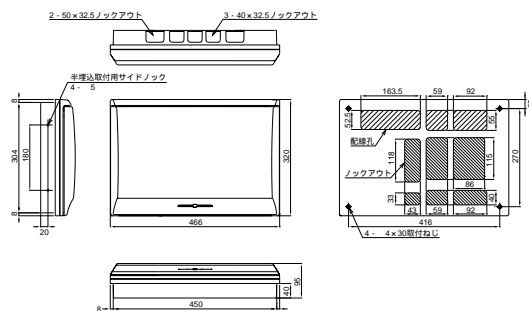

扉の縦寸法は300mmです

- MG3522
- MG3622
- MG3722
- MG31022
- MB3520-2
- MB3720-2
- MB31020-2

埋込形

露出・半埋込形

- MG3524
- MG3624
- MG3724
- MG31024
- MB3522-2
- MB3722-2
- MB31022-2

扉の縦寸法は300mmです

埋込形

露出・半埋込形

- MG3312P
- MG3412P
- MG3512P
- MG3612P
- MG3712P

扉の縦寸法は300mmです

埋込形

露出・半埋込形

- MG3528
- MG3628
- MG3728
- MG31028
- MB3726-2
- MB31026-2

扉の縦寸法は300mmです

埋込形

露出・半埋込形