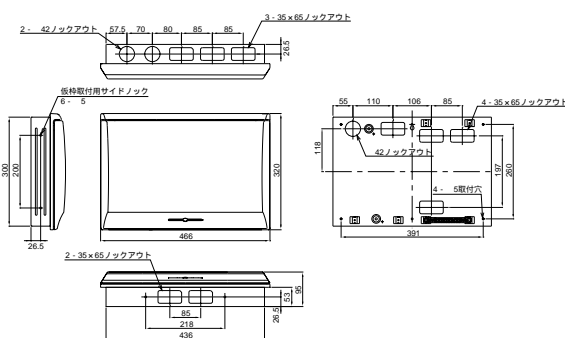

扉の縦寸法は300mmです

- MG3522
- MG3622
- MG3722
- MG31022
- MB3520-2
- MB3720-2
- MB31020-2

埋込形

露出・半埋込形

- MG3524
- MG3624
- MG3724
- MG31024
- MB3522-2
- MB3722-2
- MB31022-2

扉の縦寸法は300mmです

埋込形

露出・半埋込形

- MG3312P
- MG3412P
- MG3512P
- MG3612P
- MG3712P

扉の縦寸法は300mmです

埋込形

露出・半埋込形

- MG3528
- MG3628
- MG3728
- MG31028
- MB3726-2
- MB31026-2

扉の縦寸法は300mmです

埋込形

露出・半埋込形