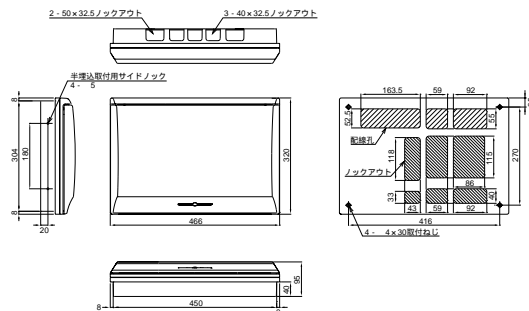

扉の縦寸法は300mmです

- MG3522
- MG3622
- MG3722
- MG31022
- MB3520-2
- MB3720-2
- MB31020-2

埋込形

露出・半埋込形

- MG3524
- MG3624
- MG3724
- MG31024
- MB3522-2
- MB3722-2
- MB31022-2

扉の縦寸法は300mmです

埋込形

露出・半埋込形

- MG3312P
- MG3412P
- MG3512P
- MG3612P
- MG3712P

扉の縦寸法は300mmです

埋込形

露出・半埋込形

- MG3528
- MG3628
- MG3728
- MG31028
- MB3726-2
- MB31026-2

扉の縦寸法は300mmです

埋込形

露出・半埋込形