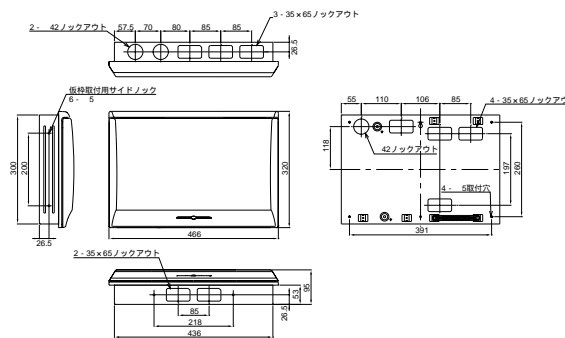

扉の縦寸法は300mmです

- MG3522
- MG3622
- MG3722
- MG31022
- MB3520-2
- MB3720-2
- MB31020-2

埋込形

露出・半埋込形

- MG3524
- MG3624
- MG3724
- MG31024
- MB3522-2
- MB3722-2
- MB31022-2

扉の縦寸法は300mmです

埋込形

露出・半埋込形

- MG3312P
- MG3412P
- MG3512P
- MG3612P
- MG3712P

扉の縦寸法は300mmです

埋込形

露出・半埋込形

- MG3528
- MG3628
- MG3728
- MG31028
- MB3726-2
- MB31026-2

扉の縦寸法は300mmです

埋込形

露出・半埋込形