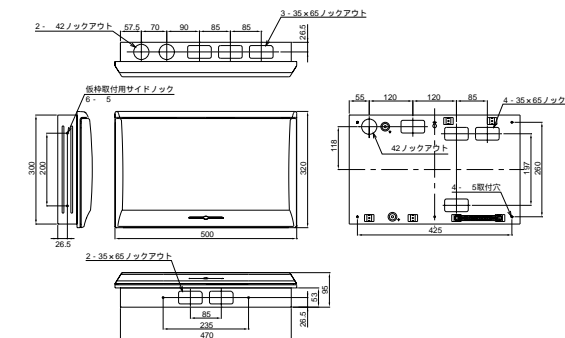

扉の縦寸法は300mmです

- MG3522
- MG3622
- MG3722
- MG31022
- MB3520-2
- MB3720-2
- MB31020-2

埋込形

露出・半埋込形

- MG3524
- MG3624
- MG3724
- MG31024
- MB3522-2
- MB3722-2
- MB31022-2

扉の縦寸法は300mmです

埋込形

露出・半埋込形

- MG3312P
- MG3412P
- MG3512P
- MG3612P
- MG3712P

扉の縦寸法は300mmです

埋込形

露出・半埋込形

- MG3528
- MG3628
- MG3728
- MG31028
- MB3726-2
- MB31026-2

扉の縦寸法は300mmです

埋込形

露出・半埋込形