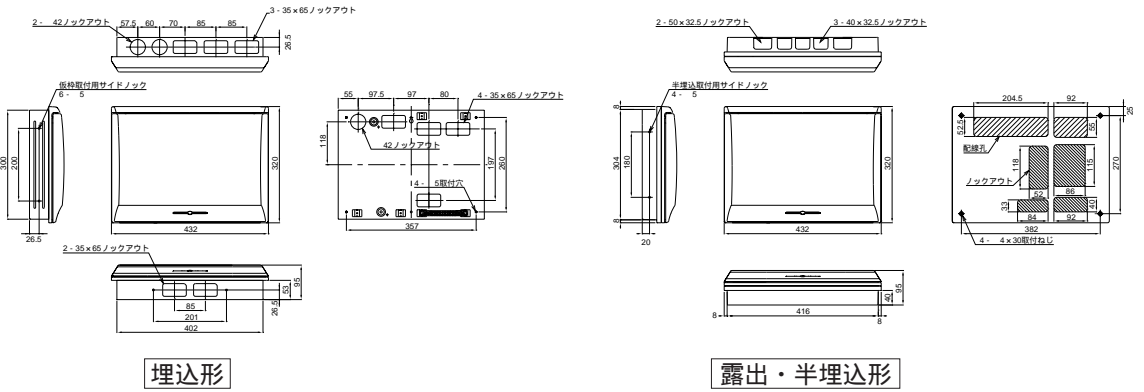

扉の縦寸法は300mmです

- MG3416
- MG3516
- MG3616
- MG3716
- MG31016
- MB3514-2
- MB3714-2

- MG3418
- MG3518
- MG3618
- MG3718
- MG31018
- MB3516-2
- MB3716-2

扉の縦寸法は300mmです

- MG3420
- MG3520
- MG3620
- MG3720
- MG31020
- MB3518-2
- MB3718-2
- MB31018-2

扉の縦寸法は300mmです

- MG3308P
- MG3408P
- MG3508P
- MG3608P

扉の縦寸法は300mmです