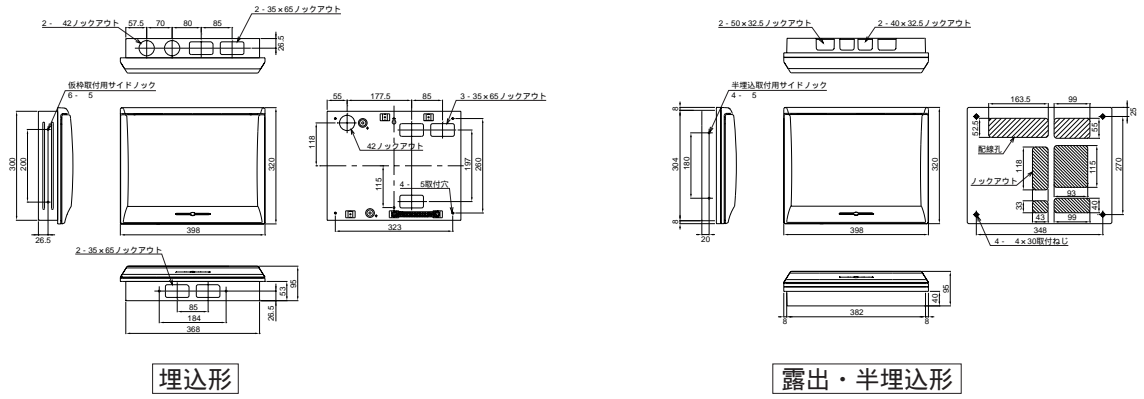

扉の縦寸法は300mmです

- MG3416
- MG3516
- MG3616
- MG3716
- MG31016
- MB3514-2
- MB3714-2

- MG3418
- MG3518
- MG3618
- MG3718
- MG31018
- MB3516-2
- MB3716-2

扉の縦寸法は300mmです

- MG3420
- MG3520
- MG3620
- MG3720
- MG31020
- MB3518-2
- MB3718-2
- MB31018-2

扉の縦寸法は300mmです

- MG3308P
- MG3408P
- MG3508P
- MG3608P

扉の縦寸法は300mmです