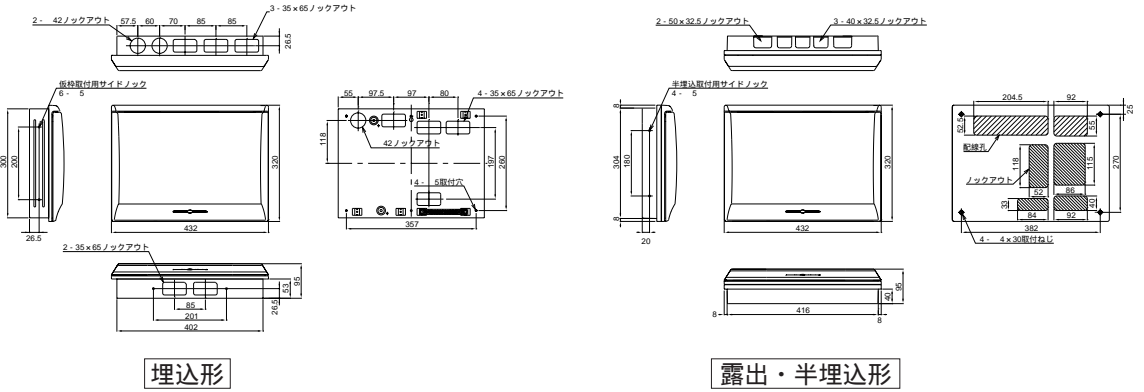

扉の縦寸法は300mmです

- MG3416
- MG3516
- MG3616
- MG3716
- MG31016
- MB3514-2
- MB3714-2

- MG3418
- MG3518
- MG3618
- MG3718
- MG31018
- MB3516-2
- MB3716-2

扉の縦寸法は300mmです

- MG3420
- MG3520
- MG3620
- MG3720
- MG31020
- MB3518-2
- MB3718-2
- MB31018-2

扉の縦寸法は300mmです

- MG3308P
- MG3408P
- MG3508P
- MG3608P

扉の縦寸法は300mmです