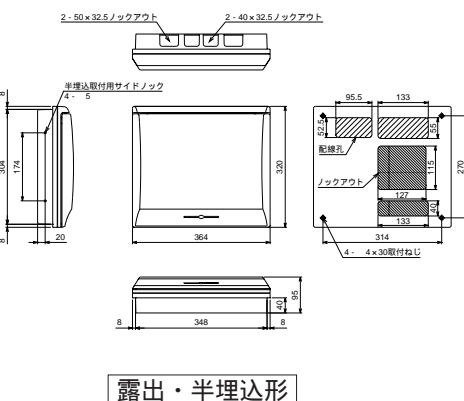

扉の縦寸法は300mmです

- MG3308
- MG3408
- MG3508
- MG3608
- MG3608
- MB3306-2
- MB3506-2

- MG3310
- MG3410
- MG3510
- MG3610
- MG3710
- MB3308-2
- MB3508-2

扉の縦寸法は300mmです

- MG3312
- MG3412
- MG3512
- MG3612
- MG3712
- MB3310-2
- MB3510-2

扉の縦寸法は300mmです

- MG3414
- MG3514
- MG3614
- MG3714
- MG31014
- MB3512-2
- MB3712-2

扉の縦寸法は300mmです