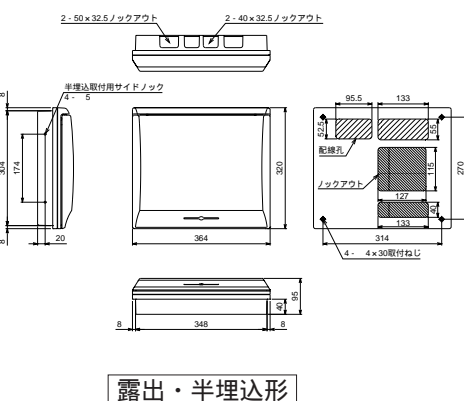

扉の縦寸法は300mmです

- MG3308
- MG3408
- MG3508
- MG3608
- MG3608
- MB3306-2
- MB3506-2

- MG3310
- MG3410
- MG3510
- MG3610
- MG3710
- MB3308-2
- MB3508-2

扉の縦寸法は300mmです

- MG3312
- MG3412
- MG3512
- MG3612
- MG3712
- MB3310-2
- MB3510-2

扉の縦寸法は300mmです

- MG3414
- MG3514
- MG3614
- MG3714
- MG31014
- MB3512-2
- MB3712-2

扉の縦寸法は300mmです