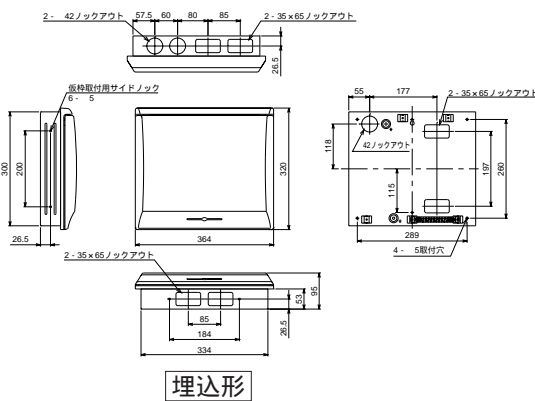

扉の縦寸法は300mmです

- MG3308
- MG3408
- MG3508
- MG3608
- MG3608
- MB3306-2
- MB3506-2

- MG3310
- MG3410
- MG3510
- MG3610
- MG3710
- MB3308-2
- MB3508-2

扉の縦寸法は300mmです

- MG3312
- MG3412
- MG3512
- MG3612
- MG3712
- MB3310-2
- MB3510-2

扉の縦寸法は300mmです

- MG3414
- MG3514
- MG3614
- MG3714
- MG31014
- MB3512-2
- MB3712-2

扉の縦寸法は300mmです