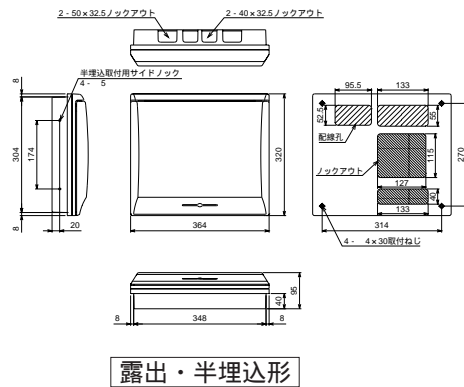

扉の縦寸法は300mmです

- MG3308
- MG3408
- MG3508
- MG3608
- MG3608
- MB3306-2
- MB3506-2

- MG3310
- MG3410
- MG3510
- MG3610
- MG3710
- MB3308-2
- MB3508-2

扉の縦寸法は300mmです

- MG3312
- MG3412
- MG3512
- MG3612
- MG3712
- MB3310-2
- MB3510-2

扉の縦寸法は300mmです

- MG3414
- MG3514
- MG3614
- MG3714
- MG31014
- MB3512-2
- MB3712-2

扉の縦寸法は300mmです