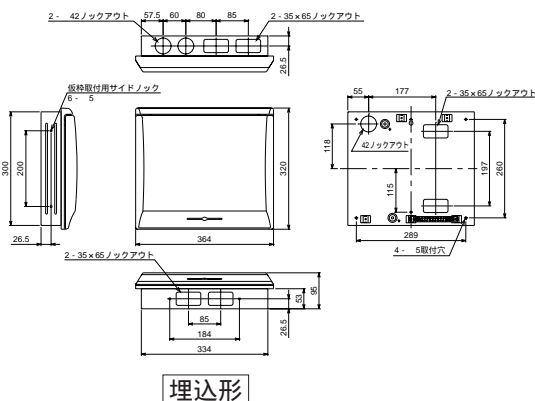

扉の縦寸法は300mmです

- MG3308
- MG3408
- MG3508
- MG3608
- MG3608
- MB3306-2
- MB3506-2

- MG3310
- MG3410
- MG3510
- MG3610
- MG3710
- MB3308-2
- MB3508-2

扉の縦寸法は300mmです

- MG3312
- MG3412
- MG3512
- MG3612
- MG3712
- MB3310-2
- MB3510-2

扉の縦寸法は300mmです

- MG3414
- MG3514
- MG3614
- MG3714
- MG31014
- MB3512-2
- MB3712-2

扉の縦寸法は300mmです