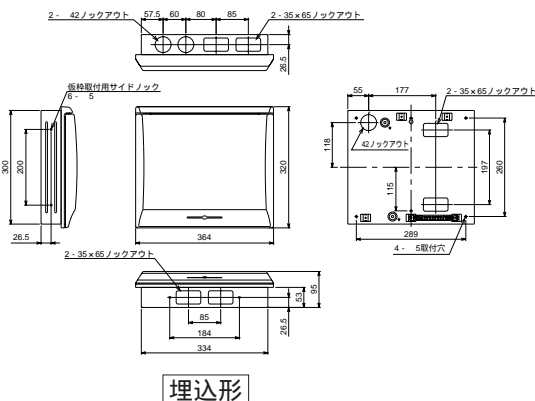

扉の縦寸法は300mmです

- MG3308
- MG3408
- MG3508
- MG3608
- MG3608
- MB3306-2
- MB3506-2

- MG3310
- MG3410
- MG3510
- MG3610
- MG3710
- MB3308-2
- MB3508-2

扉の縦寸法は300mmです

- MG3312
- MG3412
- MG3512
- MG3612
- MG3712
- MB3310-2
- MB3510-2

扉の縦寸法は300mmです

- MG3414
- MG3514
- MG3614
- MG3714
- MG31014
- MB3512-2
- MB3712-2

扉の縦寸法は300mmです