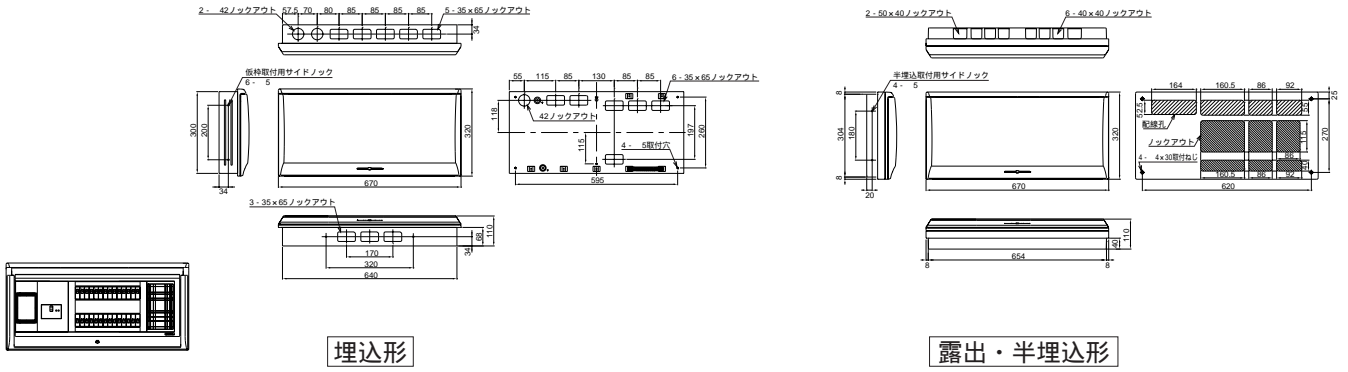

■MLG3728P

扉の縦寸法は300mmです

■MLG3416D  
MLG3516D  
MLG3616D  
MLG3716D

扉の縦寸法は300mmです