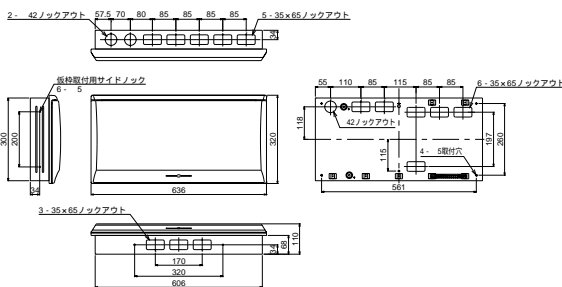

扉の縦寸法は300mmです

■ MLG3420P  
MLG3520P  
MLG3620P  
MLG3720P

埋込形

露出・半埋込形

■ MLG3524P  
MLG3624P  
MLG3724P

扉の縦寸法は300mmです

埋込形

露出・半埋込形

■ MLG3308D  
MLG3408D  
MLG3508D  
MLG3608D

扉の縦寸法は300mmです

埋込形

露出・半埋込形

■ MLG3312D  
MLG3412D  
MLG3512D  
MLG3612D  
MLG3712D

扉の縦寸法は300mmです

埋込形

露出・半埋込形