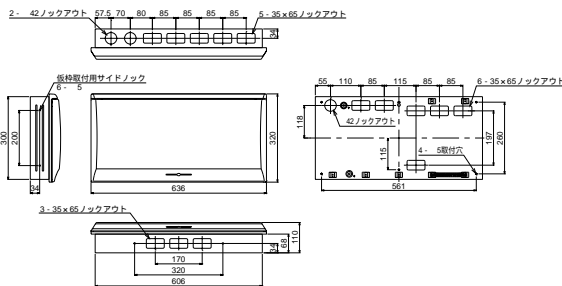

扉の縦寸法は300mmです

■ MLG3420P  
MLG3520P  
MLG3620P  
MLG3720P

埋込形

露出・半埋込形

■ MLG3524P  
MLG3624P  
MLG3724P

扉の縦寸法は300mmです

埋込形

露出・半埋込形

■ MLG3308D  
MLG3408D  
MLG3508D  
MLG3608D

扉の縦寸法は300mmです

埋込形

露出・半埋込形

■ MLG3312D  
MLG3412D  
MLG3512D  
MLG3612D  
MLG3712D

扉の縦寸法は300mmです

埋込形

露出・半埋込形