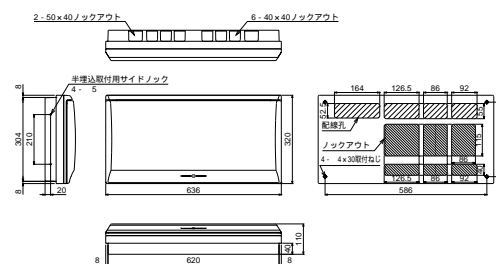

扉の縦寸法は300mmです

■ MLG3420P  
MLG3520P  
MLG3620P  
MLG3720P

埋込形

露出・半埋込形

■ MLG3524P  
MLG3624P  
MLG3724P

扉の縦寸法は300mmです

埋込形

露出・半埋込形

■ MLG3308D  
MLG3408D  
MLG3508D  
MLG3608D

扉の縦寸法は300mmです

埋込形

露出・半埋込形

■ MLG3312D  
MLG3412D  
MLG3512D  
MLG3612D  
MLG3712D

扉の縦寸法は300mmです

埋込形

露出・半埋込形