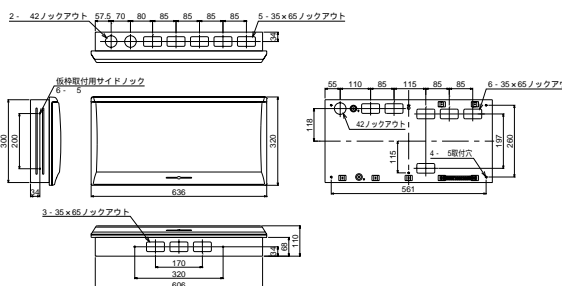

扉の縦寸法は300mmです

■ MLG3420P  
MLG3520P  
MLG3620P  
MLG3720P

埋込形

露出・半埋込形

■ MLG3524P  
MLG3624P  
MLG3724P

扉の縦寸法は300mmです

埋込形

露出・半埋込形

■ MLG3308D  
MLG3408D  
MLG3508D  
MLG3608D

扉の縦寸法は300mmです

埋込形

露出・半埋込形

■ MLG3312D  
MLG3412D  
MLG3512D  
MLG3612D  
MLG3712D

扉の縦寸法は300mmです

埋込形

露出・半埋込形