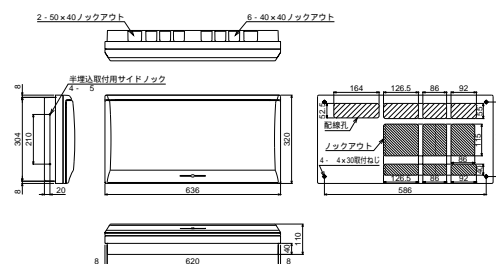

扉の縦寸法は300mmです

■ MLG3420P  
MLG3520P  
MLG3620P  
MLG3720P

埋込形

露出・半埋込形

■ MLG3524P  
MLG3624P  
MLG3724P

扉の縦寸法は300mmです

埋込形

露出・半埋込形

■ MLG3308D  
MLG3408D  
MLG3508D  
MLG3608D

扉の縦寸法は300mmです

埋込形

露出・半埋込形

■ MLG3312D  
MLG3412D  
MLG3512D  
MLG3612D  
MLG3712D

扉の縦寸法は300mmです

埋込形

露出・半埋込形