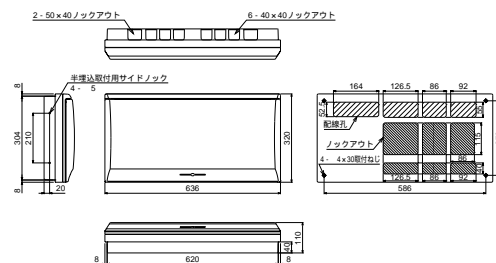

扉の縦寸法は300mmです

■ MLG3420P  
MLG3520P  
MLG3620P  
MLG3720P

埋込形

露出・半埋込形

■ MLG3524P  
MLG3624P  
MLG3724P

扉の縦寸法は300mmです

埋込形

露出・半埋込形

■ MLG3308D  
MLG3408D  
MLG3508D  
MLG3608D

扉の縦寸法は300mmです

埋込形

露出・半埋込形

■ MLG3312D  
MLG3412D  
MLG3512D  
MLG3612D  
MLG3712D

扉の縦寸法は300mmです

埋込形

露出・半埋込形