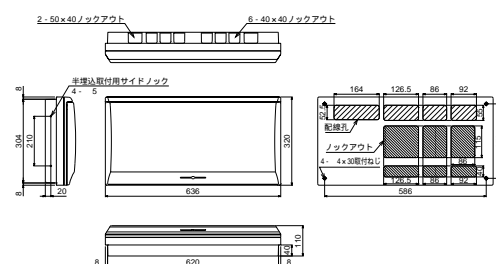

扉の縦寸法は300mmです

■ MLG3420P  
MLG3520P  
MLG3620P  
MLG3720P

埋込形

露出・半埋込形

■ MLG3524P  
MLG3624P  
MLG3724P

扉の縦寸法は300mmです

埋込形

露出・半埋込形

■ MLG3308D  
MLG3408D  
MLG3508D  
MLG3608D

扉の縦寸法は300mmです

埋込形

露出・半埋込形

■ MLG3312D  
MLG3412D  
MLG3512D  
MLG3612D  
MLG3712D

扉の縦寸法は300mmです

埋込形

露出・半埋込形