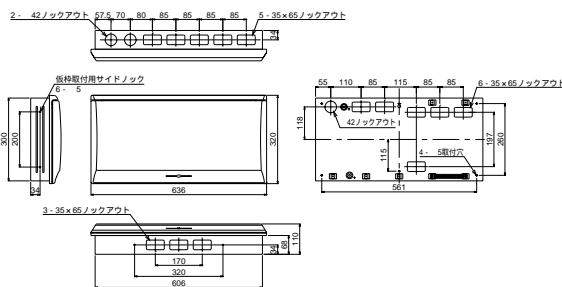

扉の縦寸法は300mmです

■ MLG3420P  
MLG3520P  
MLG3620P  
MLG3720P

埋込形

露出・半埋込形

■ MLG3524P  
MLG3624P  
MLG3724P

扉の縦寸法は300mmです

埋込形

露出・半埋込形

■ MLG3308D  
MLG3408D  
MLG3508D  
MLG3608D

扉の縦寸法は300mmです

埋込形

露出・半埋込形

■ MLG3312D  
MLG3412D  
MLG3512D  
MLG3612D  
MLG3712D

扉の縦寸法は300mmです

埋込形

露出・半埋込形