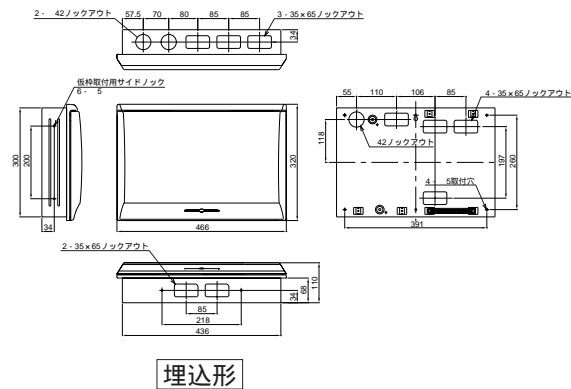

扉の縦寸法は300mmです

- MLG3416
- MLG3516
- MLG3616
- MLG3716

- MLG3418
- MLG3518
- MLG3618
- MLG3718

扉の縦寸法は300mmです

- MLG3420
- MLG3520
- MLG3620
- MLG3720

扉の縦寸法は300mmです

- MLG3308P
- MLG3408P
- MLG3508P
- MLG3608P

扉の縦寸法は300mmです