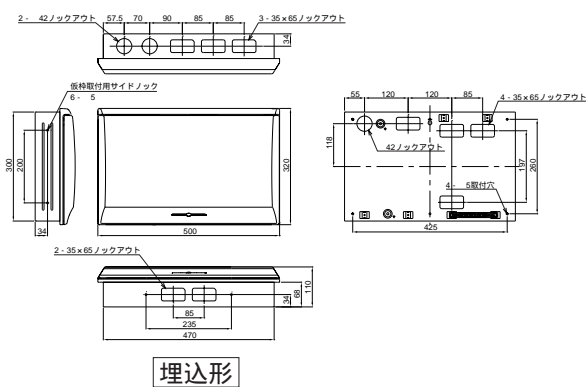

扉の縦寸法は300mmです

- MLG3416
- MLG3516
- MLG3616
- MLG3716

- MLG3418
- MLG3518
- MLG3618
- MLG3718

扉の縦寸法は300mmです

- MLG3420
- MLG3520
- MLG3620
- MLG3720

扉の縦寸法は300mmです

- MLG3308P
- MLG3408P
- MLG3508P
- MLG3608P

扉の縦寸法は300mmです