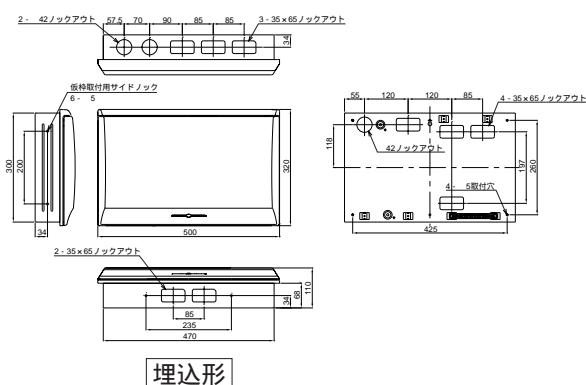

扉の縦寸法は300mmです

- MLG3416
- MLG3516
- MLG3616
- MLG3716

- MLG3418
- MLG3518
- MLG3618
- MLG3718

扉の縦寸法は300mmです

- MLG3420
- MLG3520
- MLG3620
- MLG3720

扉の縦寸法は300mmです

- MLG3308P
- MLG3408P
- MLG3508P
- MLG3608P

扉の縦寸法は300mmです