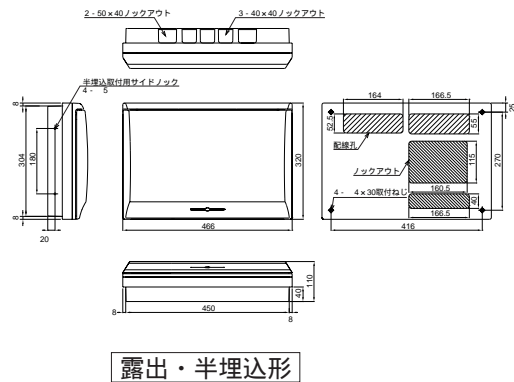

扉の縦寸法は300mmです

- MLG3416
- MLG3516
- MLG3616
- MLG3716

- MLG3418
- MLG3518
- MLG3618
- MLG3718

扉の縦寸法は300mmです

- MLG3420
- MLG3520
- MLG3620
- MLG3720

扉の縦寸法は300mmです

- MLG3308P
- MLG3408P
- MLG3508P
- MLG3608P

扉の縦寸法は300mmです