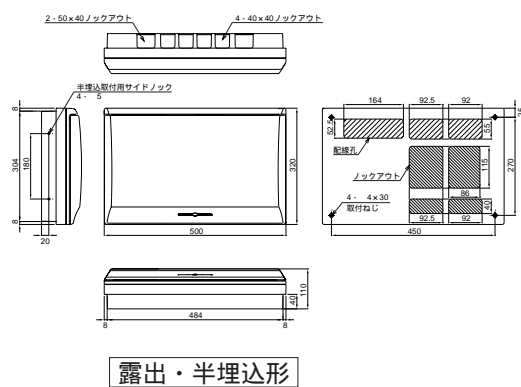

扉の縦寸法は300mmです

- MLG3416
- MLG3516
- MLG3616
- MLG3716

- MLG3418
- MLG3518
- MLG3618
- MLG3718

扉の縦寸法は300mmです

- MLG3420
- MLG3520
- MLG3620
- MLG3720

扉の縦寸法は300mmです

- MLG3308P
- MLG3408P
- MLG3508P
- MLG3608P

扉の縦寸法は300mmです