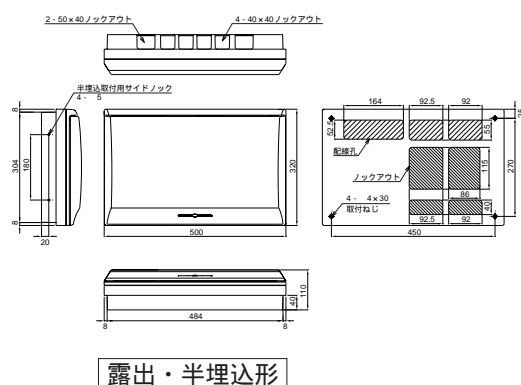

扉の縦寸法は300mmです

- MLG3416
- MLG3516
- MLG3616
- MLG3716

- MLG3418
- MLG3518
- MLG3618
- MLG3718

扉の縦寸法は300mmです

- MLG3420
- MLG3520
- MLG3620
- MLG3720

扉の縦寸法は300mmです

- MLG3308P
- MLG3408P
- MLG3508P
- MLG3608P

扉の縦寸法は300mmです