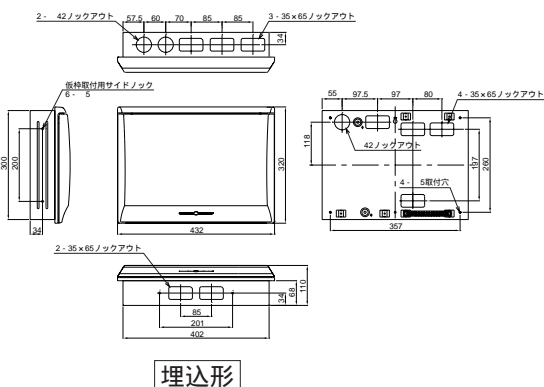

外形寸法図

■ MLG3308
MLG3408
MLG3508
MLG3608

扉の縦寸法は300mmです

■ MLG3310
MLG3410
MLG3510
MLG3610

扉の縦寸法は300mmです

■ MLG3312
MLG3412
MLG3512
MLG3612
MLG3712

扉の縦寸法は300mmです

■ MLG3414
MLG3514
MLG3614
MLG3714

扉の縦寸法は300mmです

住宅用分電盤

外形寸法図