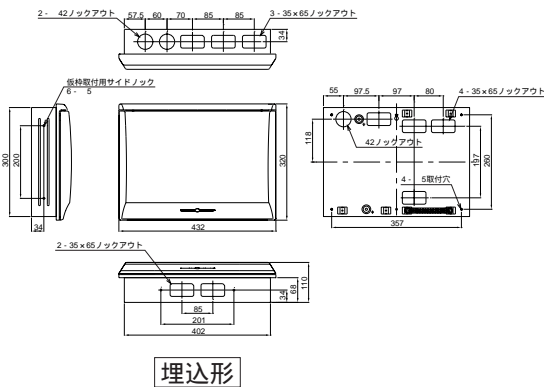

外形寸法図

■ MLG3308
MLG3408
MLG3508
MLG3608

扉の縦寸法は300mmです

■ MLG3310
MLG3410
MLG3510
MLG3610

扉の縦寸法は300mmです

■ MLG3312
MLG3412
MLG3512
MLG3612
MLG3712

扉の縦寸法は300mmです

■ MLG3414
MLG3514
MLG3614
MLG3714

扉の縦寸法は300mmです

住宅用分電盤

外形寸法図