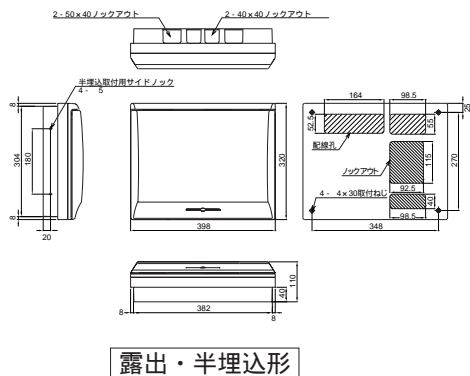

外形寸法図

■ MLG3308
MLG3408
MLG3508
MLG3608

扉の縦寸法は300mmです

■ MLG3310
MLG3410
MLG3510
MLG3610

扉の縦寸法は300mmです

■ MLG3312
MLG3412
MLG3512
MLG3612
MLG3712

扉の縦寸法は300mmです

■ MLG3414
MLG3514
MLG3614
MLG3714

扉の縦寸法は300mmです

住宅用分電盤

外形寸法図