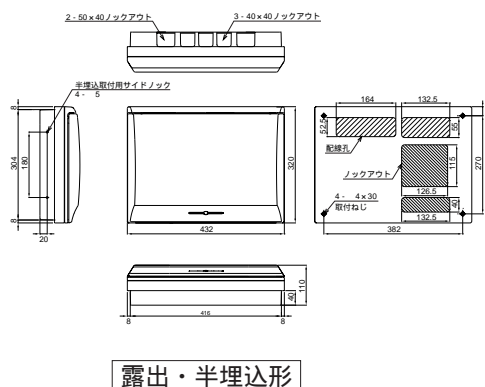

外形寸法図

■ MLG3308
MLG3408
MLG3508
MLG3608

扉の縦寸法は300mmです

■ MLG3310
MLG3410
MLG3510
MLG3610

扉の縦寸法は300mmです

■ MLG3312
MLG3412
MLG3512
MLG3612
MLG3712

扉の縦寸法は300mmです

■ MLG3414
MLG3514
MLG3614
MLG3714

扉の縦寸法は300mmです

住宅用分電盤

外形寸法図