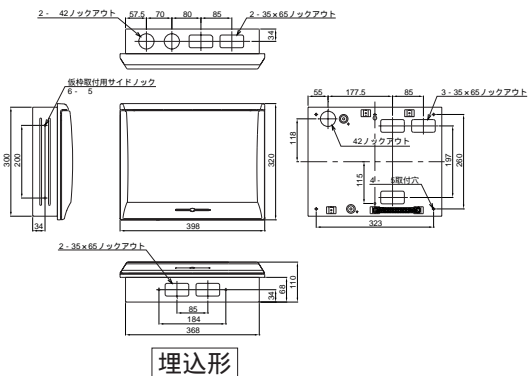

外形寸法図

■ MLG3308
MLG3408
MLG3508
MLG3608

扉の縦寸法は300mmです

■ MLG3310
MLG3410
MLG3510
MLG3610

扉の縦寸法は300mmです

■ MLG3312
MLG3412
MLG3512
MLG3612
MLG3712

扉の縦寸法は300mmです

■ MLG3414
MLG3514
MLG3614
MLG3714

扉の縦寸法は300mmです

住宅用分電盤

外形寸法図