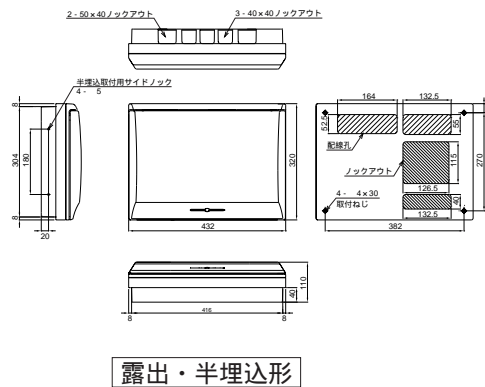

外形寸法図

■ MLG3308
MLG3408
MLG3508
MLG3608

扉の縦寸法は300mmです

■ MLG3310
MLG3410
MLG3510
MLG3610

扉の縦寸法は300mmです

■ MLG3312
MLG3412
MLG3512
MLG3612
MLG3712

扉の縦寸法は300mmです

■ MLG3414
MLG3514
MLG3614
MLG3714

扉の縦寸法は300mmです

住宅用分電盤

外形寸法図