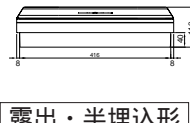

外形寸法図

■ MLG3308
MLG3408
MLG3508
MLG3608

扉の縦寸法は300mmです

■ MLG3310
MLG3410
MLG3510
MLG3610

扉の縦寸法は300mmです

■ MLG3312
MLG3412
MLG3512
MLG3612
MLG3712

扉の縦寸法は300mmです

■ MLG3414
MLG3514
MLG3614
MLG3714

扉の縦寸法は300mmです

住宅用分電盤

外形寸法図