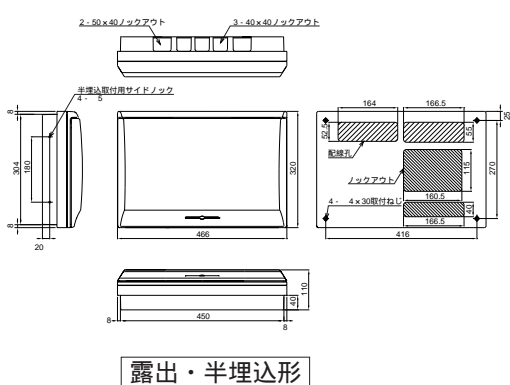

外形寸法図

■ MLG3308
MLG3408
MLG3508
MLG3608

扉の縦寸法は300mmです

■ MLG3310
MLG3410
MLG3510
MLG3610

扉の縦寸法は300mmです

■ MLG3312
MLG3412
MLG3512
MLG3612
MLG3712

扉の縦寸法は300mmです

■ MLG3414
MLG3514
MLG3614
MLG3714

扉の縦寸法は300mmです

住宅用分電盤

外形寸法図