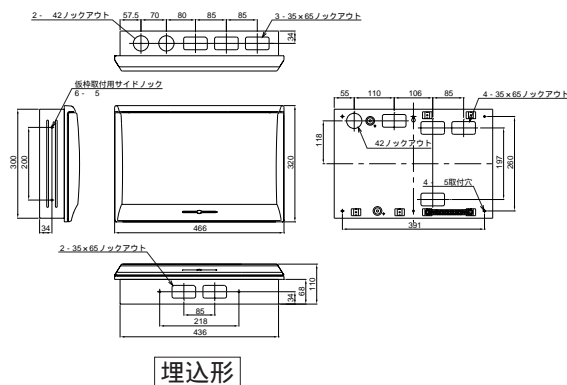

外形寸法図

■ MLG3308
MLG3408
MLG3508
MLG3608

扉の縦寸法は300mmです

■ MLG3310
MLG3410
MLG3510
MLG3610

扉の縦寸法は300mmです

■ MLG3312
MLG3412
MLG3512
MLG3612
MLG3712

扉の縦寸法は300mmです

■ MLG3414
MLG3514
MLG3614
MLG3714

扉の縦寸法は300mmです

住宅用分電盤

外形寸法図