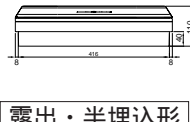

外形寸法図

■ MLG3308
MLG3408
MLG3508
MLG3608

扉の縦寸法は300mmです

■ MLG3310
MLG3410
MLG3510
MLG3610

扉の縦寸法は300mmです

■ MLG3312
MLG3412
MLG3512
MLG3612
MLG3712

扉の縦寸法は300mmです

■ MLG3414
MLG3514
MLG3614
MLG3714

扉の縦寸法は300mmです

住宅用分電盤

外形寸法図