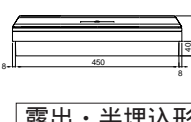

外形寸法図

■ MLG3308
MLG3408
MLG3508
MLG3608

扉の縦寸法は300mmです

■ MLG3310
MLG3410
MLG3510
MLG3610

扉の縦寸法は300mmです

■ MLG3312
MLG3412
MLG3512
MLG3612
MLG3712

扉の縦寸法は300mmです

■ MLG3414
MLG3514
MLG3614
MLG3714

扉の縦寸法は300mmです

住宅用分電盤

外形寸法図