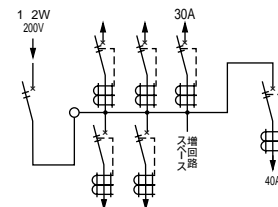

BOX寸法 / タテ314 × ヨコ432 × フカサ110

ご注文品番 **AG15082TNA** 納期区分

主幹 / 150A・深夜電力22.4kW以下

50A	40A	30A	20A	スペース	標準価格(円)
*	2	1	5	2	62,900

最大入線サイズ / CV38mm²-2C

40Aブレーカは50Aに組み替え可能です。

ATG1508-2TNA

BOX寸法 / タテ314 × ヨコ500 × フカサ110

ご注文品番 **ATG15082TNA** 納期区分

主幹 / 150A・深夜電力22.4kW以下

50A	40A	30A	20A	スペース	標準価格(円)
*	2	1	5	2	79,600

最大入線サイズ / CV38mm²-2C

40Aブレーカは50Aに組み替え可能です。

分岐ELBタイプ

AB21005-1PA

BOX寸法 / タテ314 × ヨコ500 × フカサ95

ご注文品番 **AB210051PA** 納期区分

主幹 / 100A・深夜電力15kW以下

50A	40A	30A	20A	スペース	標準価格(円)
*	1	1	4	1	50,400

最大入線サイズ / CV38mm²-2C

40Aブレーカは50Aに組み替え可能です。

AB21505-1PA

BOX寸法 / タテ314 × ヨコ500 × フカサ110

ご注文品番 **AB215051PA** 納期区分