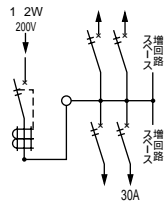

住宅用蓄熱分電盤(安全ブレーカ組み込み)

1 系統

VG25(6)04-2

BOX寸法 / タテ314 × ヨコ330 × フカサ77

ご注文品番 **VG25042**、**VG26042** 納期区分

主幹 / 50A(60A)・深夜電力7.5kW(9kW)以下

50A	40A	30A	20A	スペース	標準価格(円)
		1	3	2	19,200

最大入線サイズ / CV14mm²-2C

AG1005-1TNA (主幹75A組替可能・深夜電力11.2kW以下)

BOX寸法 / タテ314 × ヨコ364 × フカサ95

ご注文品番 **AG10051TNA** 納期区分

主幹 / 100A・深夜電力15kW以下

50A	40A	30A	20A	スペース	標準価格(円)
*	1	1	3	1	33,800

最大入線サイズ / CV38mm²-2C

40Aブレーカは50Aに組み替え可能です。

AG1508-2TNA (主幹125A組替可能・深夜電力18.7kW以下)

BOX寸法 / タテ314 × ヨコ432 × フカサ110

ご注文品番 **AG15082TNA** 納期区分

主幹 / 150A・深夜電力22.4kW以下

50A	40A	30A	20A	スペース	標準価格(円)
*	2	1	5	2	62,900

最大入線サイズ / CV38mm²-2C

40Aブレーカは50Aに組み替え可能です。

ATG1508-2TNA

BOX寸法 / タテ314 × ヨコ500 × フカサ110