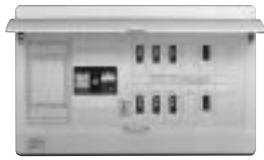

BOX寸法 / タテ314 × ヨコ432 × フカサ110

ご注文品番 **AG15082TNA** 納期区分

主幹 / 150A・深夜電力22.4kW以下

50A	40A	30A	20A	スペース	標準価格(円)
*	2	1	5	2	62,900

最大入線サイズ / CV38mm²-2C

40Aブレーカは50Aに組み替え可能です。

ATG1508-2TNA

BOX寸法 / タテ314 × ヨコ500 × フカサ110

ご注文品番 **ATG15082TNA** 納期区分

主幹 / 150A・深夜電力22.4kW以下

50A	40A	30A	20A	スペース	標準価格(円)
*	2	1	5	2	79,600

最大入線サイズ / CV38mm²-2C

40Aブレーカは50Aに組み替え可能です。

分岐ELBタイプ

AB21005-1PA

BOX寸法 / タテ314 × ヨコ500 × フカサ95