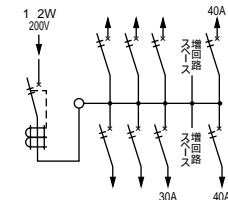

AG1005-1TNA (主幹75A組替可能・深夜電力11.2kW以下)

BOX寸法 / タテ314 × ヨコ364 × フカサ95

ご注文品番 **AG10051TNA** 納期区分

主幹 / 100A・深夜電力15kW以下

50A	40A	30A	20A	スペース	標準価格(円)
*	1	1	3	1	33,800

最大入線サイズ / CV38mm²-2C

40Aブレーカは50Aに組み替え可能です。

AG1508-2TNA (主幹125A組替可能・深夜電力18.7kW以下)

BOX寸法 / タテ314 × ヨコ432 × フカサ110

ご注文品番 **AG15082TNA** 納期区分

主幹 / 150A・深夜電力22.4kW以下

50A	40A	30A	20A	スペース	標準価格(円)
*	2	1	5	2	62,900

最大入線サイズ / CV38mm²-2C

40Aブレーカは50Aに組み替え可能です。

ATG1508-2TNA

BOX寸法 / タテ314 × ヨコ500 × フカサ110

ご注文品番 **ATG15082TNA** 納期区分

主幹 / 150A・深夜電力22.4kW以下

50A	40A	30A	20A	スペース	標準価格(円)
*	2	1	5	2	79,600

最大入線サイズ / CV38mm²-2C

40Aブレーカは50Aに組み替え可能です。

分岐ELBタイプ

AB21005-1PA

BOX寸法 / タテ314 × ヨコ500 × フカサ95