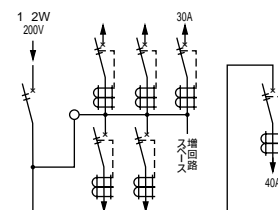

ご注文品番 **ATG15082TNA** 納期区分

主幹 / 150A・深夜電力22.4kW以下

50A	40A	30A	20A	スペース	標準価格(円)
*	2	1	5	2	79,600

最大入線サイズ / CV38mm²-2C

40Aブレーカは50Aに組み替え可能です。

分岐ELBタイプ

AB21005-1PA

BOX寸法 / タテ314 × ヨコ500 × フカサ95

ご注文品番 **AB210051PA** 納期区分

主幹 / 100A・深夜電力15kW以下

50A	40A	30A	20A	スペース	標準価格(円)
*	1	1	4	1	50,400

最大入線サイズ / CV38mm²-2C

40Aブレーカは50Aに組み替え可能です。

AB21505-1PA

BOX寸法 / タテ314 × ヨコ500 × フカサ110

ご注文品番 **AB215051PA** 納期区分

主幹 / 150A・深夜電力22.4kW以下

50A	40A	30A	20A	スペース	標準価格(円)
*	1	1	4	1	76,900

最大入線サイズ / CV38mm²-2C

40Aブレーカは50Aに組み替え可能です。

フラットばん
スマートばん

住宅用蓄熱分電盤(安全ブレーカ組み込み)