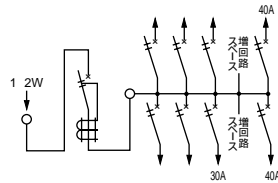

BOX寸法 / タテ314 × ヨコ432 × フカサ110

ご注文品番 **AG15082TNA** 納期区分

主幹 / 150A・深夜電力22.4kW以下

50A	40A	30A	20A	スペース	標準価格(円)
*	2	1	5	2	62,900

最大入線サイズ / CV38mm²-2C

40Aブレーカは50Aに組み替え可能です。

ATG1508-2TNA

BOX寸法 / タテ314 × ヨコ500 × フカサ110

ご注文品番 **ATG15082TNA** 納期区分

主幹 / 150A・深夜電力22.4kW以下

50A	40A	30A	20A	スペース	標準価格(円)
*	2	1	5	2	79,600

最大入線サイズ / CV38mm²-2C

40Aブレーカは50Aに組み替え可能です。

分岐ELBタイプ

AB21005-1PA

BOX寸法 / タテ314 × ヨコ500 × フカサ95

ご注文品番 **AB210051PA** 納期区分

主幹 / 100A・深夜電力15kW以下

50A	40A	30A	20A	スペース	標準価格(円)
*	1	1	4	1	50,400

最大入線サイズ / CV38mm²-2C

40Aブレーカは50Aに組み替え可能です。

AB21505-1PA

BOX寸法 / タテ314 × ヨコ500 × フカサ110

ご注文品番 **AB215051PA** 納期区分