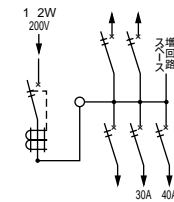

住宅用蓄熱分電盤(安全ブレーカ組み込み)

1 系統

VG25(6)04-2

BOX寸法 / タテ314 × ヨコ330 × フカサ77

ご注文品番 **VG25042**、**VG26042** 納期区分

主幹 / 50A(60A)・深夜電力7.5kW(9kW)以下

50A	40A	30A	20A	スペース	標準価格(円)
		1	3	2	19,200

最大入線サイズ / CV14mm²-2C

AG1005-1TNA (主幹75A組替可能・深夜電力11.2kW以下)

BOX寸法 / タテ314 × ヨコ364 × フカサ95

ご注文品番 **AG10051TNA** 納期区分

主幹 / 100A・深夜電力15kW以下

50A	40A	30A	20A	スペース	標準価格(円)
*	1	1	3	1	33,800

最大入線サイズ / CV38mm²-2C

40Aブレーカは50Aに組み替え可能です。

AG1508-2TNA (主幹125A組替可能・深夜電力18.7kW以下)

BOX寸法 / タテ314 × ヨコ432 × フカサ110

ご注文品番 **AG15082TNA** 納期区分

主幹 / 150A・深夜電力22.4kW以下

50A	40A	30A	20A	スペース	標準価格(円)
*	2	1	5	2	62,900

最大入線サイズ / CV38mm²-2C

40Aブレーカは50Aに組み替え可能です。

ATG1508-2TNA

BOX寸法 / タテ314 × ヨコ500 × フカサ110

ご注文品番 **ATG15082TNA** 納期区分

主幹 / 150A・深夜電力22.4kW以下

50A	40A	30A	20A	スペース	標準価格(円)
*	2	1	5	2	79,600

最大入線サイズ / CV38mm²-2C

40Aブレーカは50Aに組み替え可能です。

分岐ELBタイプ

AB21005-1PA

BOX寸法 / タテ314 × ヨコ500 × フカサ95