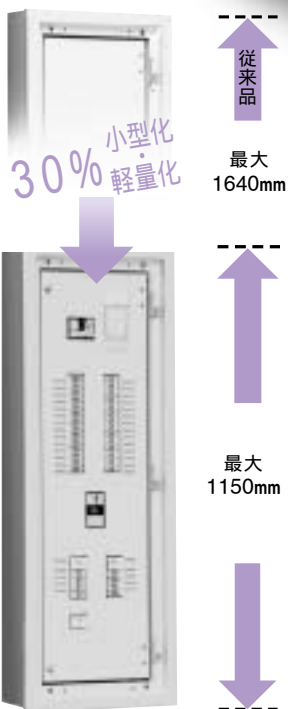

# オール電化住宅用分電盤(パールミニブレーカ組み込み)

オール電化住宅用分電盤タテ型コンパクトタイプ

IHクッキングヒーター、  
電気温水器、蓄熱暖房など  
オール電化に必要な機能はすべて「おまかせ!」

「オール電化住宅用分電盤」は、電灯回路用分電盤・蓄熱回路用分電盤・電気温水器用ブレーカを一つにした機能的な分電盤です。純和風の家から洋風住宅まで、どんなスタイルのお住いにも違和感なく設置できます。扉は、玄関・廊下・居間など取り付け場所に合わせて4つのデザインからお選びいただけます。扉を別途用意していただく場合のために扉なしのタイプも用意しました。

従来品よりさらにコンパクトに!

標準仕様

姿見付扉仕様

木目扉仕様

格子扉仕様

扉なし仕様

玄関や廊下に違和感なくとけこむミラータイプ。実用性も兼ね備えた扉で、インテリアの幅も広がります。

シンプルな木目タイプのデザイン。ナチュラルなイメージのお部屋にやさしくマッチします。