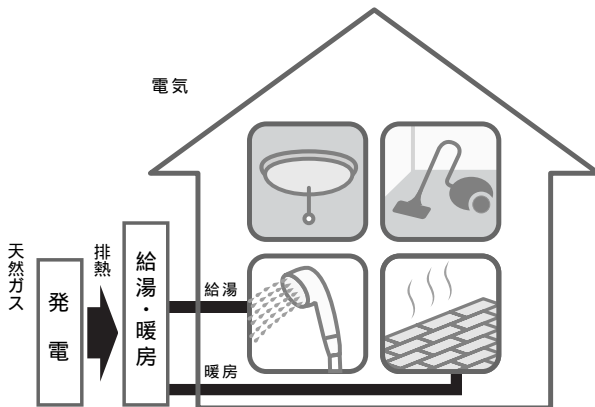

家庭用ガス発電・給湯暖房機用 / 家庭用ガス発電・給湯暖房機 + 太陽光発電システム用住宅用分電盤

家庭用ガス発電・給湯暖房機、太陽光発電システムなど
 多様化する電気設備に対応してコンパクトに
 一つにまとめたパールミニフラットです。

家庭用ガスエンジンコ-ジェネレーションシステム

家庭用ガス発電・給湯暖房機のしくみと熱の利用先

家庭用ガス発電・給湯暖房機用電気系統接続概要図

家庭用ガス発電・給湯暖房機 + 太陽光発電システム用電気系統接続概要図