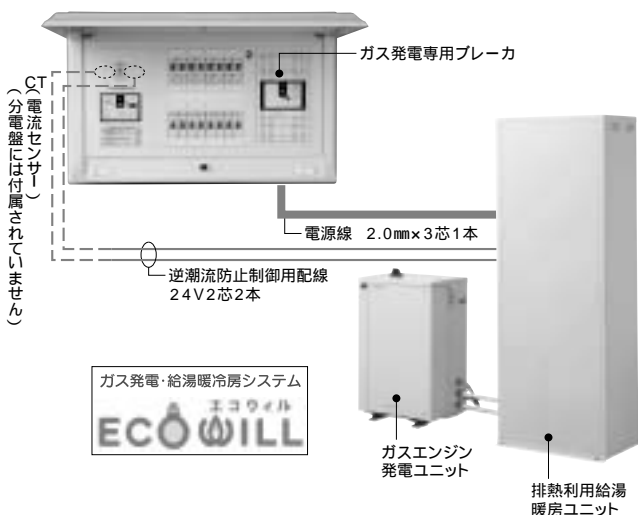

家庭用ガス発電・給湯暖房機用 / 家庭用ガス発電・給湯暖房機 + 太陽光発電システム用住宅用分電盤

家庭用ガス発電・給湯暖房機、太陽光発電システムなど
 多様化する電気設備に対応してコンパクトに
 一つにまとめたパールミニフラットです。

家庭用ガスエンジンコ-ジェネレーションシステム

家庭用ガス発電・給湯暖房機のしくみと熱の利用先

家庭用ガス発電・給湯暖房機用電気系統接続概要図

家庭用ガス発電・給湯暖房機 + 太陽光発電システム用電気系統接続概要図