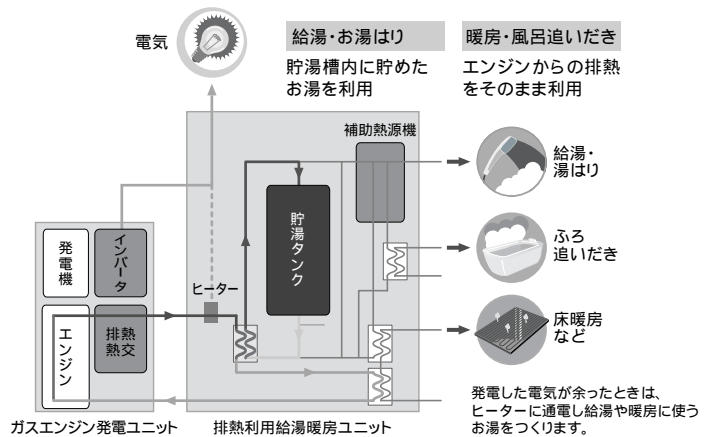

家庭用ガス発電・給湯暖房機用 / 家庭用ガス発電・給湯暖房機 + 太陽光発電システム用住宅用分電盤

家庭用ガス発電・給湯暖房機、太陽光発電システムなど
 多様化する電気設備に対応してコンパクトに
 一つにまとめたパールミニフラットです。

家庭用ガスエンジンコ-ジェネレーションシステム

家庭用ガス発電・給湯暖房機のしくみと熱の利用先

家庭用ガス発電・給湯暖房機用電気系統接続概要図

家庭用ガス発電・給湯暖房機 + 太陽光発電システム用電気系統接続概要図