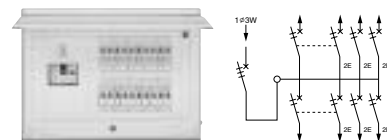

パールミニフラット(扉なし)

露出・半埋込形兼用：プラスチック製 8GY9.7 / 0.2

主幹：配線用遮断器

リミッタースペースなし / 全電力管内向け

主幹 (P.25~26)	■3 単3中性線欠相保護付配線用遮断器		
	30A/40A/50A	BU-53・1J	BU-53・1EC
	60A	BU-63・1J	BU-63・1EC
	75A/100A	BU-103・1KA	BU-103・1KC
分岐 (P.10)	B-1N / B-2N		

近日発売予定(2006年8月予定)

分岐回路数 + 予備回路数	主幹 (A)	分岐回路		型式	露出形			埋込形			外形寸法(mm)			盤定格 (A)	外形寸法図
		2P1E	2P2E		納期区分	ご注文品番	標準価格 (円)	納期区分	ご注文品番	標準価格 (円)	タ	ヨ	フカサ		
6+2	30	4	2	MB3306-2	○	MB33062S	17,100	○	MB33062F	23,500	320	364	95	60	382
	50			MB3506-2	○	MB35062S	19,000	○	MB35062F	25,600					
8+2	30	6	2	MB3308-2	○	MB33082S	19,700	○	MB33082F	26,200	320	364	95	60	
	50			MB3508-2	○	MB35082S	22,100	○	MB35082F	28,500					
10+2	30	8	2	MB3310-2	○	MB33102S	22,200	○	MB33102F	28,700	320	364	95	60	
	50			MB3510-2	○	MB35102S	25,000	○	MB35102F	31,600					
12+2	50	8	4	MB3512-2	○	MB35122S	27,800	○	MB35122F	34,600	320	398	95	60	
	75			MB3712-2	○	MB37122S	36,000	○	MB37122F	42,500				75	
14+2	50	10	4	MB3514-2	○	MB35142S	30,900	○	MB35142F	37,500	320	398	95	60	
	75			MB3714-2	○	MB37142S	39,000	○	MB37142F	45,600				100	
16+2	50	12	4	MB3516-2	○	MB35162S	32,900	○	MB35162F	39,900	320	432	95	60	
	75			MB3716-2	○	MB37162S	41,200	○	MB37162F	47,900				100	
18+2	50	14	4	MB3518-2	○	MB35182S	35,400	○	MB35182F	42,200	320	432	95	60	
	75			MB3718-2	○	MB37182S	43,500	○	MB37182F	50,400				100	
	100			MB31018-2	○	MB310182S	50,600	○	MB310182F	57,200					
20+2	50	14	6	MB3520-2	○	MB35202S	37,900	○	MB35202F	44,900	320	466	95	100	
	75			MB3720-2	○	MB37202S	46,000	○	MB37202F	53,100					
	100			MB31020-2	○	MB310202S	52,900	○	MB310202F	60,100					
22+2	50	16	6	MB3522-2	○	MB35222S	41,000	○	MB35222F	48,100	320	466	95	60	
	75			MB3722-2	○	MB37222S	49,000	○	MB37222F	56,300				100	
	100			MB31022-2	○	MB310222S	55,900	○	MB310222F	63,100					
26+2	75	20	6	MB3726-2	○	MB37262S	57,200	○	MB37262F	65,100	320	500	95	100	
	100			MB31026-2	○	MB310262S	63,800	○	MB310262F	72,100					