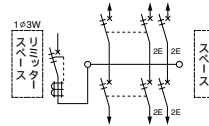

# パールミニフラット(扉付)

露出・半埋込形兼用：プラスチック製 マンセル8GY9.7/0.2 埋込形：扉(プラスチック製)マンセル8GY9.7/0.2、ボックス(スチール製)マンセル7.3Y9.2/0.7

## リミッタースペース付 / 北海道・東北・東京・中部・北陸・九州各電力管内向け

|                |                    |             |  |
|----------------|--------------------|-------------|--|
| 主幹 (P.169~171) | 単3 単3中性線欠相保護付漏電遮断器 |             |  |
|                | 30A                | GBU-3-1HEA  |  |
|                | 40A / 50A          | GBU-53-1HJA |  |
|                | 60A                | GBU-63-1HJA |  |
| 分岐 (P.10)      | 75A                | GBU-73-1KB  |  |
|                | B-1N / B-2N        |             |  |