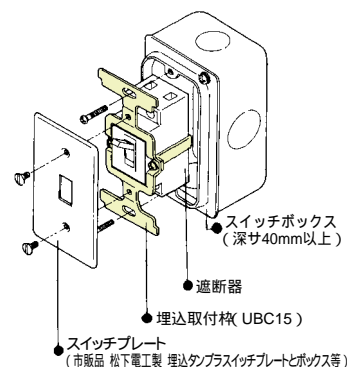

埋込取付枠

埋込取付枠は安全ブレーカをスイッチボックス(深形)に組込む場合に使用します。
 その場合プレートは埋込スイッチ用プレート(市販品)をご使用ください。
 スwitchボックスだけでなく機器組込用の取付枠としてもご使用いただけます。

埋込取付枠価格

型式	UBC15
ご注文品番	UBC15
標準価格(円)	70

●安全ブレーカ B-1EA・2EA、B-1HEA・2HEA用

安全ブレーカ取付台

安全ブレーカを最大23個取付けることができました。
 パネルカット面までの高さを60mmにできます。
 必要に応じて切離しご使用ください。

安全ブレーカ取付台価格

ご注文品番	UED26P
標準価格(円)	1,050

カサ上台(プラスチック製)

- UEF63
 B-33MEC、B-33EC、B-53EC、B-63EC
 GB-33MEC、GB-33EC、GB-53EC、GB-63EC
- UEF62
 B-32EC、B-52EC、B-62EC、B-52MEC
 GB-32EC、GB-52EC、GB-62EC

遮断器のパネルカット高さを60mmにカサ上げる台です。(カサ上台高さ11mm)

カサ上台価格

型式	UEF63	UEF62
ご注文品番	UEF63	UEF62
標準価格(円)	100	100

SE用取付台(32連)

SE用取付台価格

型式	UEB32P
ご注文品番	UEA20
標準価格(円)	1,500

分電盤協約寸法、及び分電盤協約形サイズの遮断器を最大32極分取付けができます。
 取付個数に合わせて切離しができます。
 取付け、取外しは押えバネによりワンタッチでできます。

SE用取付金具(標準付属)

取付金具価格(1個)

型式	UEA21
ご注文品番	UEA21
標準価格(円)	50

圧着端子

棒端子

パールミニブレーカ/パールミニ漏電ブレーカ/
 パールミニあんしんブレーカ用

より線サイズ	適合棒圧着端子使用	標準価格(円)
1.25 mm ² 2.0 mm ²	TC 2 20(棒圧着端子) VC 1 2(絶縁キャップ) 【ニチフ製】	お客さまでご用意ください
3.5 mm ² 5.5 mm ²	TC 5.5 21ST(棒圧着端子) VC 5.5 21(絶縁キャップ) 【ニチフ製】 (30Aに標準付属)	