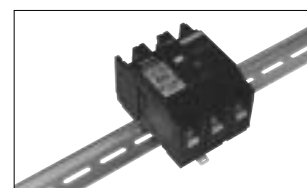

埋込取付枠

埋込取付枠は安全ブレーカをスイッチボックス(深形)に組込む場合に使用します。
 その場合プレートは埋込スイッチ用プレート(市販品)をご使用ください。
 スwitchボックスだけでなく機器組込用の取付枠としてもご使用いただけます。

埋込取付枠価格

型式	UBC15
ご注文品番	UBC15
標準価格(円)	70

●安全ブレーカ B-1EA・2EA、B-1HEA・2HEA用

安全ブレーカ取付台

安全ブレーカを最大23個取付けることができました。
 パネルカット面までの高さを60mmにできます。
 必要に応じて切離しご使用ください。

カサ上台価格

型式	UEF63	UEF62
ご注文品番	UEF63	UEF62
標準価格(円)	100	100

SE用取付台(32連)

SE用取付台価格

型式	UEB32P
ご注文品番	UEA20
標準価格(円)	1,500

分電盤協約寸法、及び分電盤協約形サイズの遮断器を最大32極分取付けができます。
 取付個数に合わせて切離しができます。
 取付け、取外しは押えバネによりワンタッチでできます。

SE用取付金具(標準付属)

取付金具価格(1個)

型式	UEA21
ご注文品番	UEA21
標準価格(円)	50

圧着端子

棒端子

パールミニブレーカ/パールミニ漏電ブレーカ/
 パールミニあんしんブレーカ用

より線サイズ	適合棒圧着端子使用	標準価格(円)
1.25 mm ² 2.0 mm ²	TC 2 20(棒圧着端子) VC 1 2(絶縁キャップ) 【ニチフ製】	お客さまでご用意ください
3.5 mm ² 5.5 mm ²	TC 5.5 21ST(棒圧着端子) VC 5.5 21(絶縁キャップ) 【ニチフ製】 (30Aに標準付属)	

より線の場合は棒圧着端子を使用してください。

ボックスブレーカ・ボックス

ボックス

	B-D63E用 BOX	B-D103E用 BOX
標準価格(円)	17,500	21,100

IECレール用取付部品 (Kシリーズ用)

IECレール用取付部品(1セット)(円)	
標準価格(円)	40