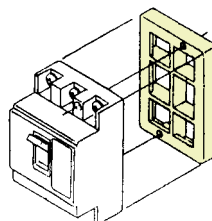

埋込取付枠

埋込取付枠は安全ブレーカをスイッチボックス(深形)に組込む場合に使用します。
 その場合プレートは埋込スイッチ用プレート(市販品)をご使用ください。
 スwitchボックスだけでなく機器組込用の取付枠としてもご使用いただけます。

埋込取付枠価格

型式	UBC15
ご注文品番	UBC15
標準価格(円)	70

●安全ブレーカ B-1EA・2EA、B-1HEA・2HEA用

安全ブレーカ取付台

安全ブレーカを最大23個取付けることができました。
 パネルカット面までの高さを60mmにできます。
 必要に応じて切離しご使用ください。

安全ブレーカ取付台価格

ご注文品番	UED26P
標準価格(円)	1,050

カサ上台(プラスチック製)

- UEF63
 B-33MEC、B-33EC、B-53EC、B-63EC
 GB-33MEC、GB-33EC、GB-53EC、GB-63EC
- UEF62
 B-32EC、B-52EC、B-62EC、B-52MEC
 GB-32EC、GB-52EC、GB-62EC

遮断器のパネルカット高さを60mmにカサ上げる台です。(カサ上台高さ11mm)

カサ上台価格

型式	UEF63	UEF62
ご注文品番	UEF63	UEF62
標準価格(円)	100	100

SE用取付台(32連)

SE用取付台価格

型式	UEB32P
ご注文品番	UEA20
標準価格(円)	1,500

分電盤協約寸法、及び分電盤協約形サイズの遮断器を最大32極分取付けができます。
 取付個数に合わせて切離しができます。
 取付け、取外しは押えバネによりワンタッチでできます。

SE用取付金具(標準付属)