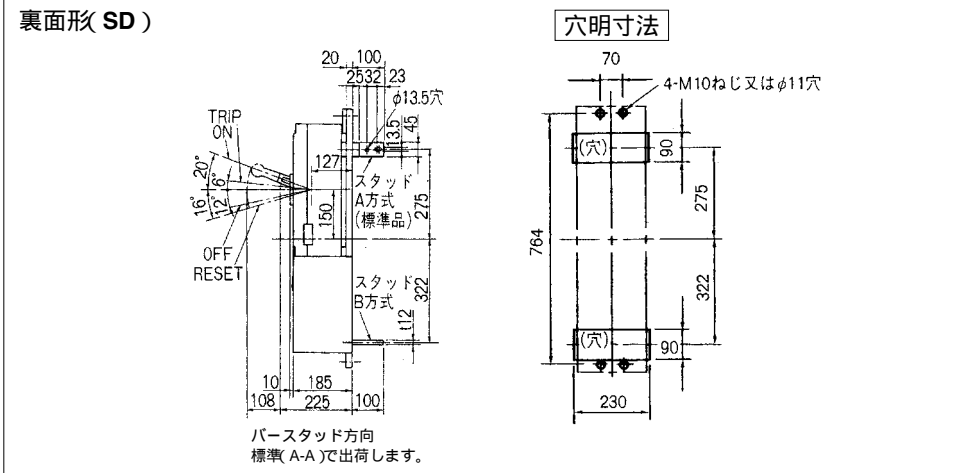

■GB-1203W

単位：mm

GB-1203W

漏電遮断器