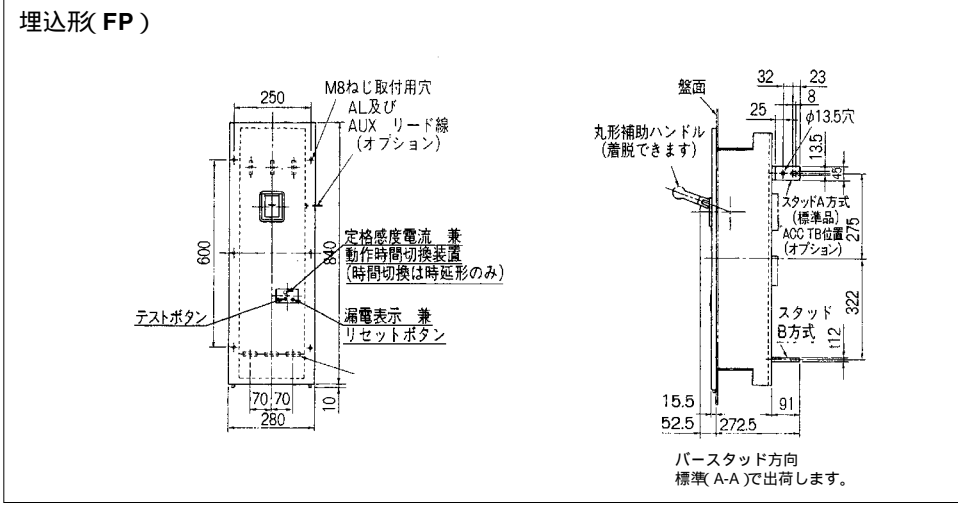

■GB-1203W

単位：mm

GB-1203W

漏電遮断器