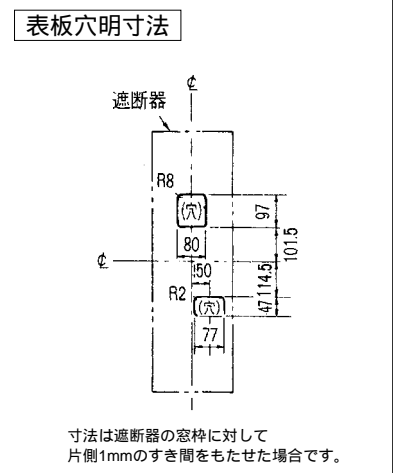

■GB-1203W

単位：mm

GB-1203W

漏電遮断器