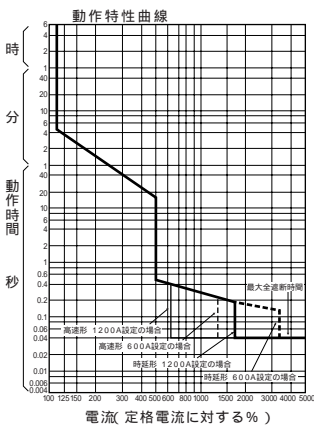

■GB-1203W

単位：mm

GB-1203W

漏電遮断器