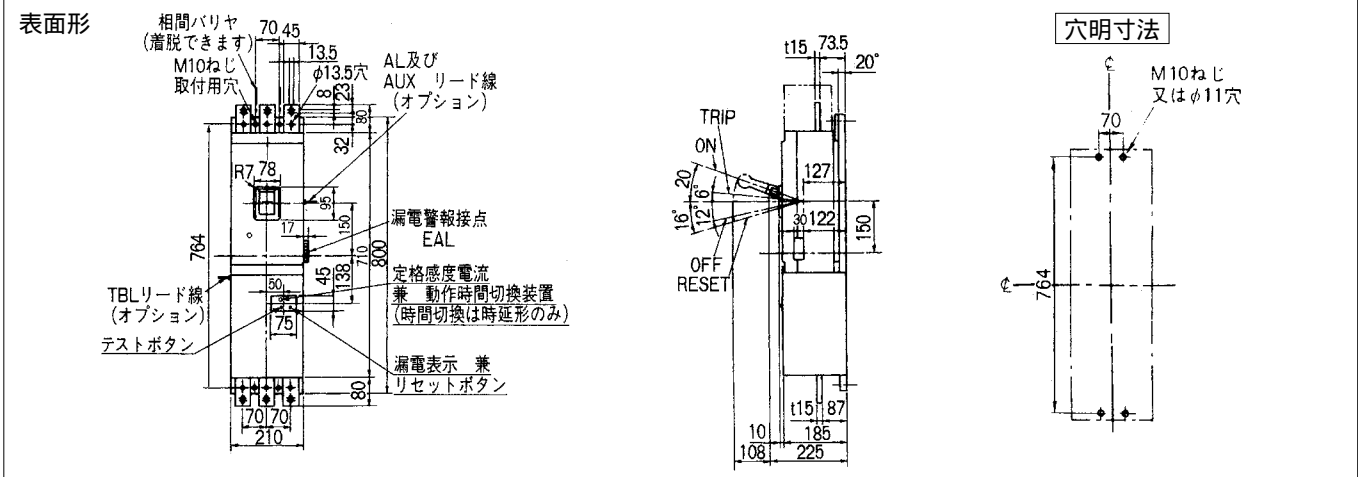

■GB-1203W

単位：mm

GB-1203W

漏電遮断器