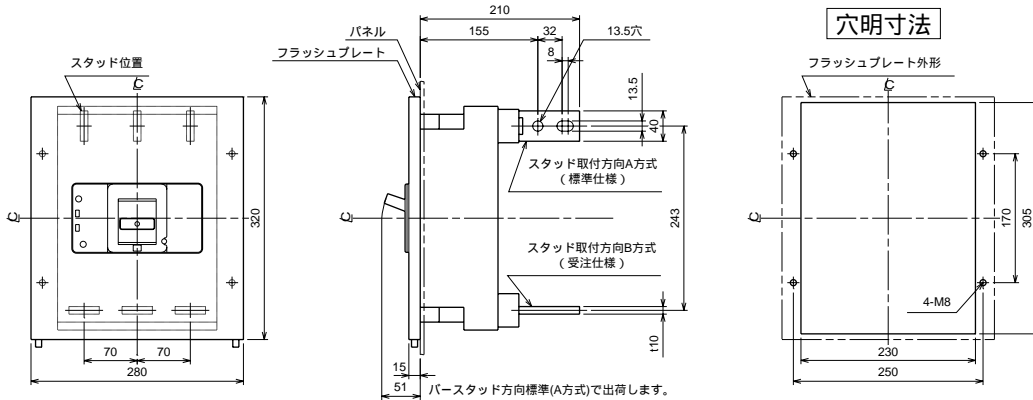

■GB-603W

(注) 400V級は必ず相間バリアをご使用ください。 単位：mm

漏電遮断器

表面形

裏面形 (SD)

埋込形 (FP)

GB-603W