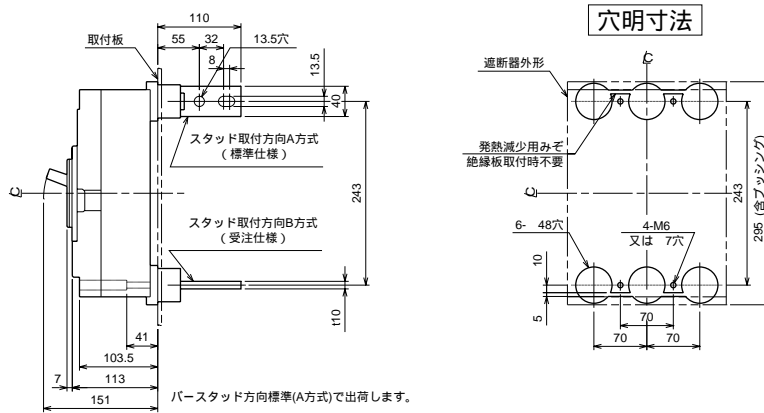

■GB-603W

(注) 400V級は必ず相間バリアをご使用ください。 単位：mm

漏電遮断器

表面形

裏面形 (SD)

埋込形 (FP)

GB-603W