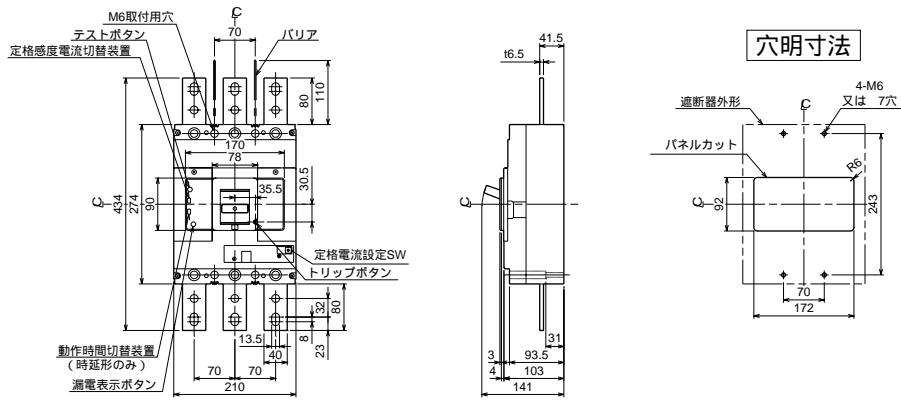

■GB-603W

(注) 400V級は必ず相間バリアをご使用ください。 単位：mm

漏電遮断器

表面形

裏面形 (SD)

埋込形 (FP)

GB-603W