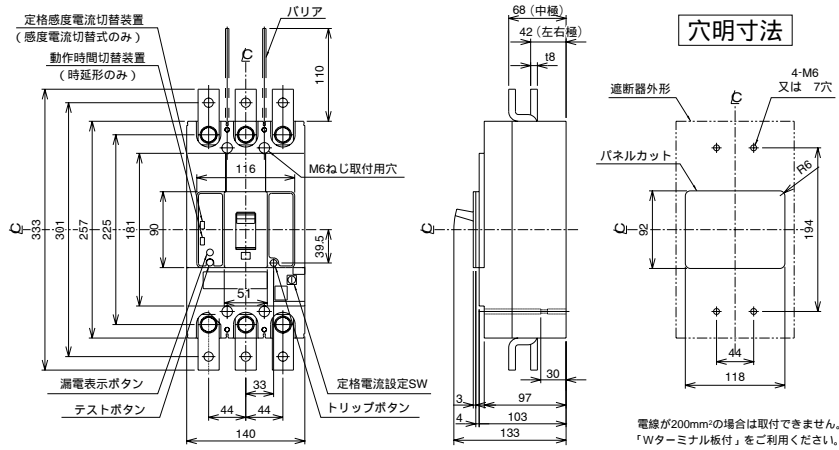

■GB-403W

単位：mm

表面形

裏面形 (SD)

埋込形 (FP)

GB-403W