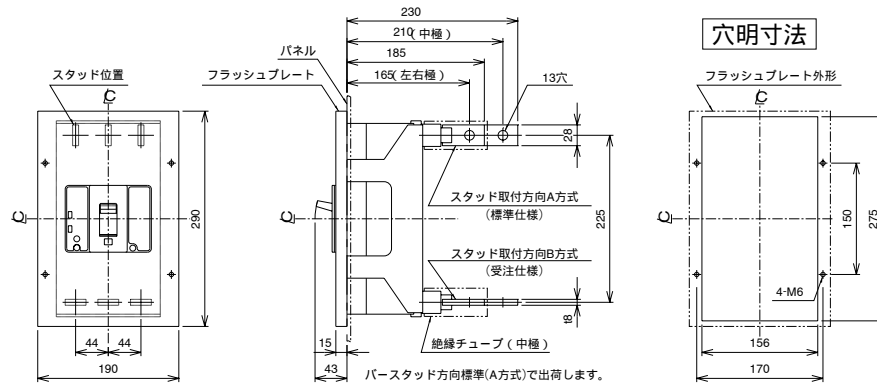

■GB-403W

単位：mm

表面形

裏面形 (SD)

埋込形 (FP)

GB-403W