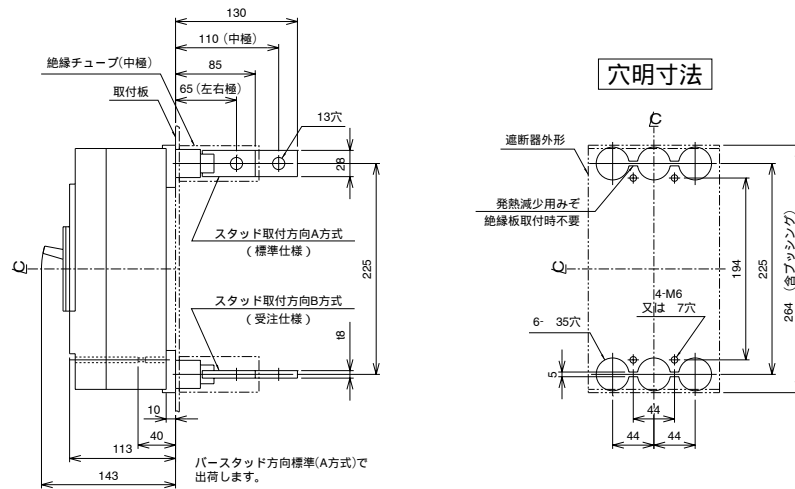

■GB-403W

単位：mm

表面形

裏面形 (SD)

埋込形 (FP)

GB-403W