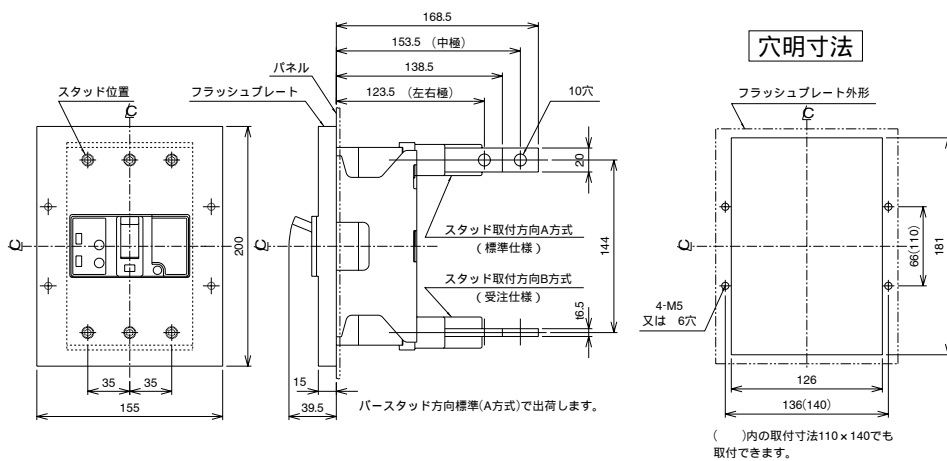

■GB-223W、GBL-223W

単位：mm

表面形

裏面形 (SD)

埋込形 (FP)

GB-223W