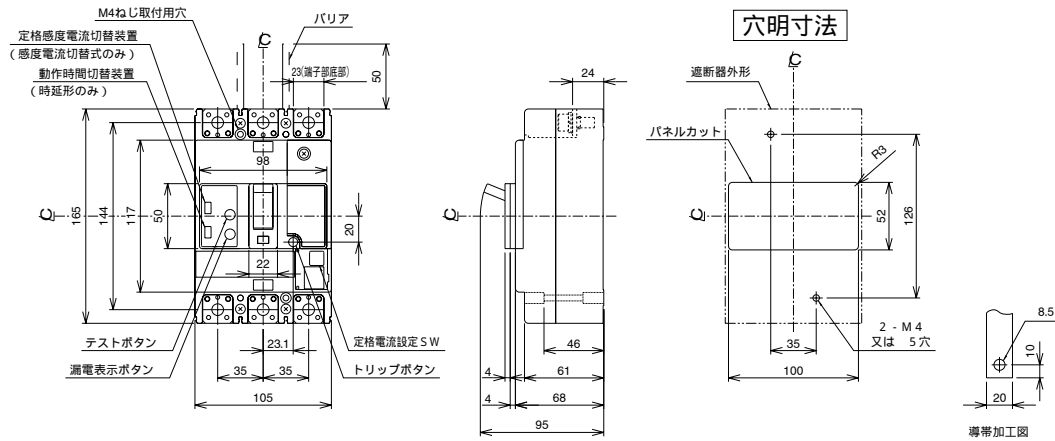

■GB-223W、GBL-223W

単位：mm

表面形

裏面形 (SD)

埋込形 (FP)

GB-223W