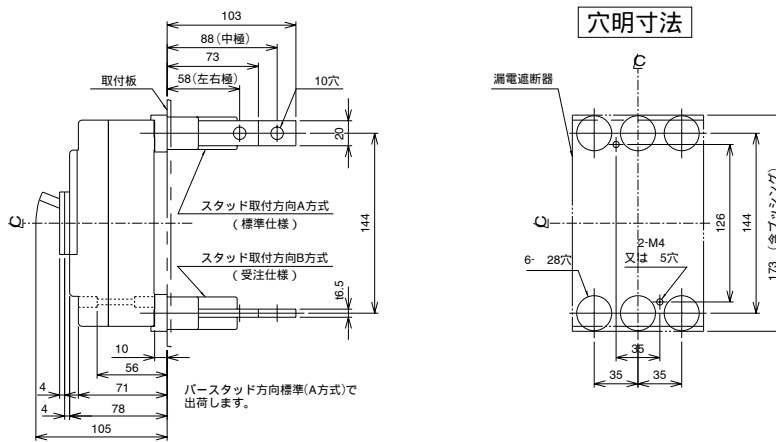

■GB-223W、GBL-223W

単位：mm

表面形

裏面形 (SD)

埋込形 (FP)

GB-223W