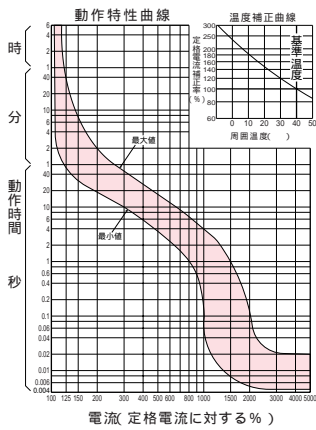

■GB-32MKC、GB-33MKC、GB-52KC、GB-53KC、GB-62KC、GB-63KC、GBU-53・1KC、GBU-53KC、GBU-53・1KCS、GBU-63・1KC、GBU-63KC

単位：mm

[ ]は60A

GB-32MKC、GB-33MKC

GB-52KC、GB-53KC

GB-62KC、GB-63KC

GBU-53・1KC、GBU-53・1KCS、GBU-53KC

GBU-63・1KC、GBU-63KC