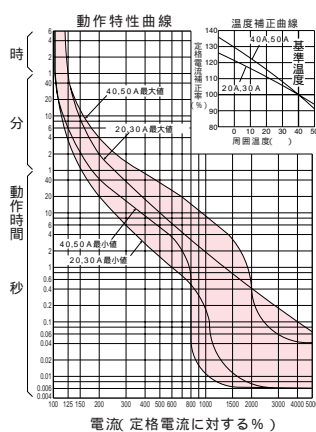

■GB-32MKC、GB-33MKC、GB-52KC、GB-53KC、GB-62KC、GB-63KC、GBU-53・1KC、GBU-53KC、GBU-53・1KCS、GBU-63・1KC、GBU-63KC

単位：mm

[ ]は60A

GB-32MKC、GB-33MKC

GB-52KC、GB-53KC

GB-62KC、GB-63KC

GBU-53・1KC、GBU-53・1KCS、GBU-53KC

GBU-63・1KC、GBU-63KC