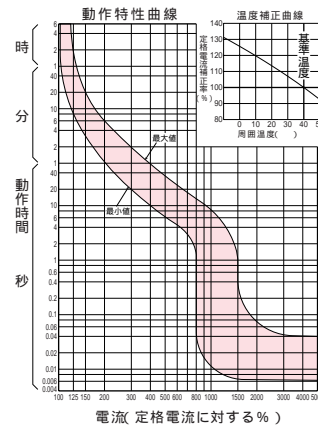

■GB-32MKC、GB-33MKC、GB-52KC、GB-53KC、GB-62KC、GB-63KC、GBU-53・1KC、GBU-53KC、GBU-53・1KCS、GBU-63・1KC、GBU-63KC

単位：mm

[ ]は60A

GB-32MKC、GB-33MKC

GB-52KC、GB-53KC

GB-62KC、GB-63KC

GBU-53・1KC、GBU-53・1KCS、GBU-53KC

GBU-63・1KC、GBU-63KC