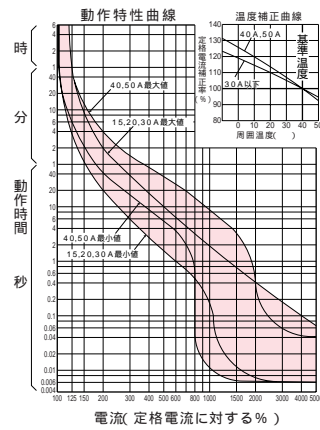

■GB-32MKC、GB-33MKC、GB-52KC、GB-53KC、GB-62KC、GB-63KC、GBU-53・1KC、GBU-53KC、GBU-53・1KCS、GBU-63・1KC、GBU-63KC

単位：mm

[ ]は60A

GB-32MKC、GB-33MKC

GB-52KC、GB-53KC

GB-62KC、GB-63KC

GBU-53・1KC、GBU-53・1KCS、GBU-53KC

GBU-63・1KC、GBU-63KC