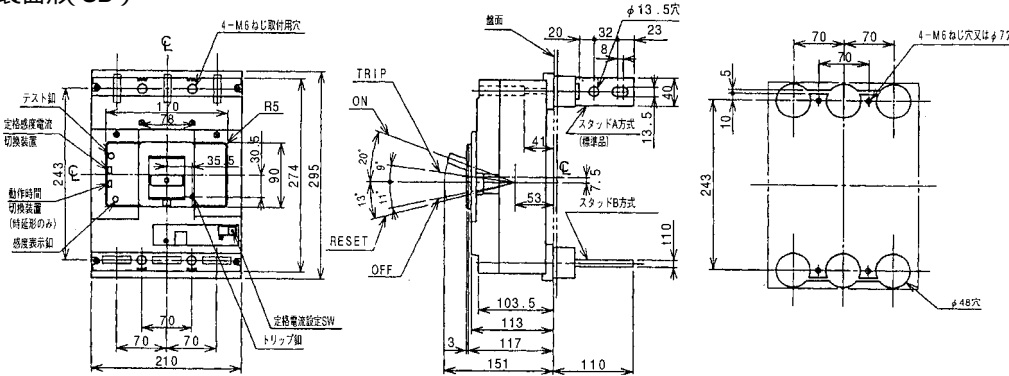

■GB-603EB

単位：mm

表面形

裏面形 (SD)

表板穴明寸法

表板の高さは遮断器の底面より103mmの場合です。寸法は遮断器の窓枠に対して片側1mmの隙間をもたせた場合です。

埋込形 (FP)

丸形補助ハンドル(別売)

GB-603EB