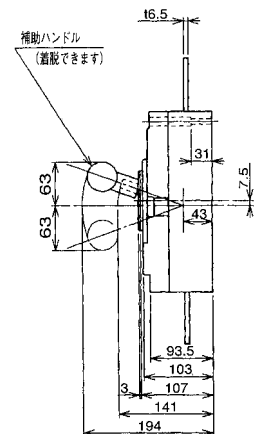

■GB-603EB

単位：mm

表面形

裏面形 (SD)

表板穴明寸法

表板の高さは遮断器の底面より103mmの場合です。寸法は遮断器の窓枠に対して片側1mmの隙間をもたせた場合です。

埋込形 (FP)

丸形補助ハンドル(別売)