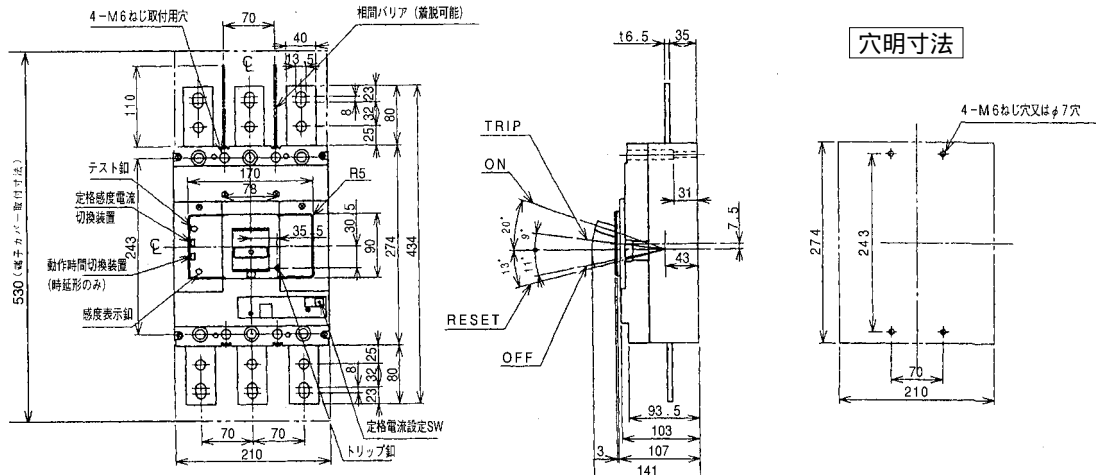

■GB-603EB

単位：mm

表面形

裏面形 (SD)

表板穴明寸法

表板の高さは遮断器の底面より103mmの場合です。寸法は遮断器の窓枠に対して片側1mmの隙間をもたせた場合です。

埋込形 (FP)

丸形補助ハンドル(別売)

GB-603EB