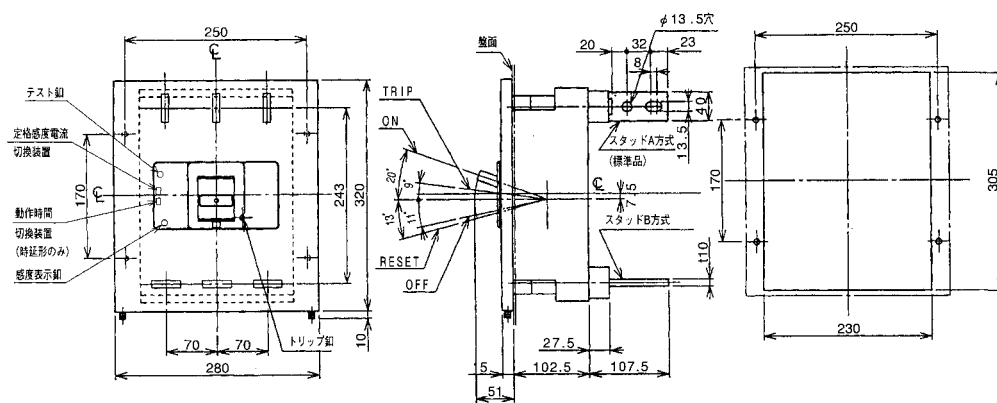

■GB-603EB

単位：mm

表面形

裏面形 (SD)

表板穴明寸法

表板の高さは遮断器の底面より103mmの場合です。寸法は遮断器の窓枠に対して片側1mmの隙間をもたせた場合です。

埋込形 (FP)

丸形補助ハンドル(別売)

GB-603EB