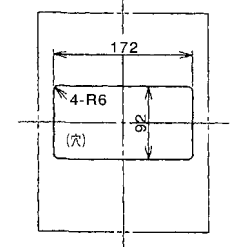

■GB-603EB

単位：mm

表面形

裏面形 (SD)

表板穴明寸法

表板の高さは遮断器の底面より103mmの場合です。寸法は遮断器の窓枠に対して片側1mmの隙間をもたせた場合です。

埋込形 (FP)

丸形補助ハンドル(別売)