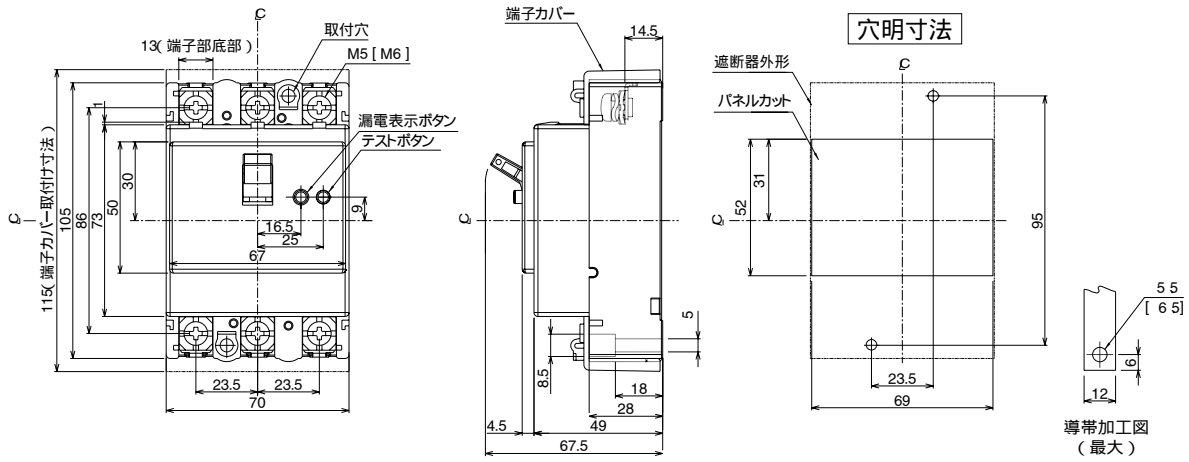

■GBU-53・1EC、GBU-63・1EC、GBU-53EC、GBU-63EC、GBU-53・1ECS

単位：mm

漏電遮断器

表面形
[]は60A

GBU-53・1EC、GBU-53・1ECS、GBU-53EC

GBU-63・1EC、GBU-63EC