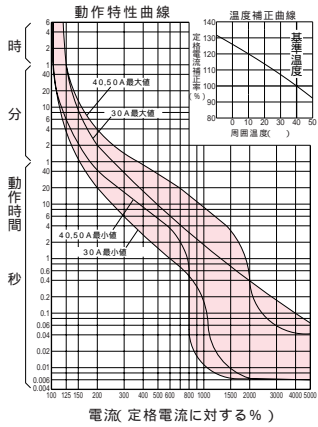

■GBU-53・1EC、GBU-63・1EC、GBU-53EC、GBU-63EC、GBU-53・1ECS

単位：mm

漏電遮断器

表面形
[]は60A

GBU-53・1EC、GBU-53・1ECS、GBU-53EC

GBU-63・1EC、GBU-63EC