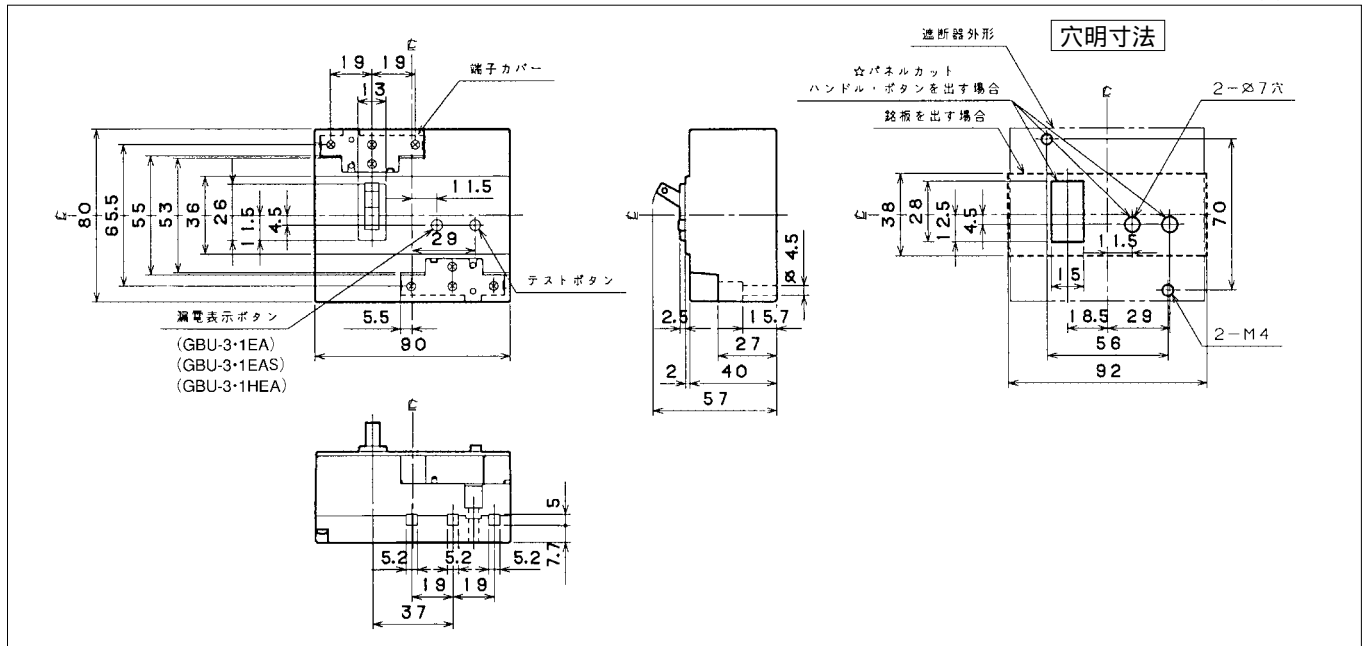

■GT-31EA、GBU-3・1EA、GBU-3・1HEA、GBU-3・1EAS(GT-31EAには漏電表示ボタンはありません。)/JIS互換性寸法

単位：mm

漏電遮断器

GBU-3・1EA、GBU-3・1HEA、GBU-3・1EAS