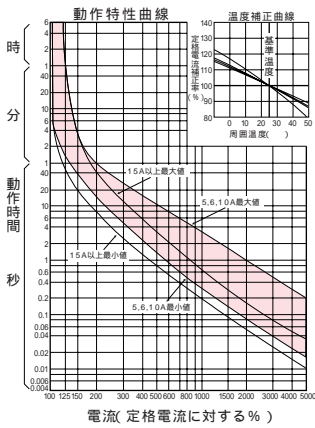

■GB-1ZA、GB-2ZA、GT-2ZA

単位：mm

GB-1ZA、GB-2ZA

■GB-2EA、GT-2EA (GT-2EAには漏電表示ボタンはありません。)/JIS互換性寸法

単位：mm

GB-2EA