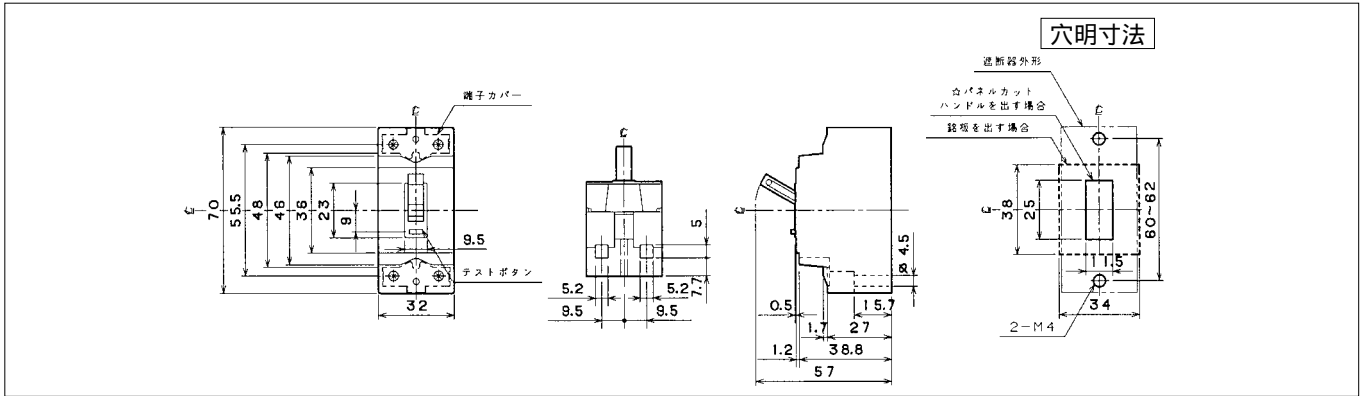

■GB-1ZA、GB-2ZA、GT-2ZA

単位：mm

GB-1ZA、GB-2ZA

■GB-2EA、GT-2EA (GT-2EAには漏電表示ボタンはありません。)/JIS互換性寸法

単位：mm

GB-2EA