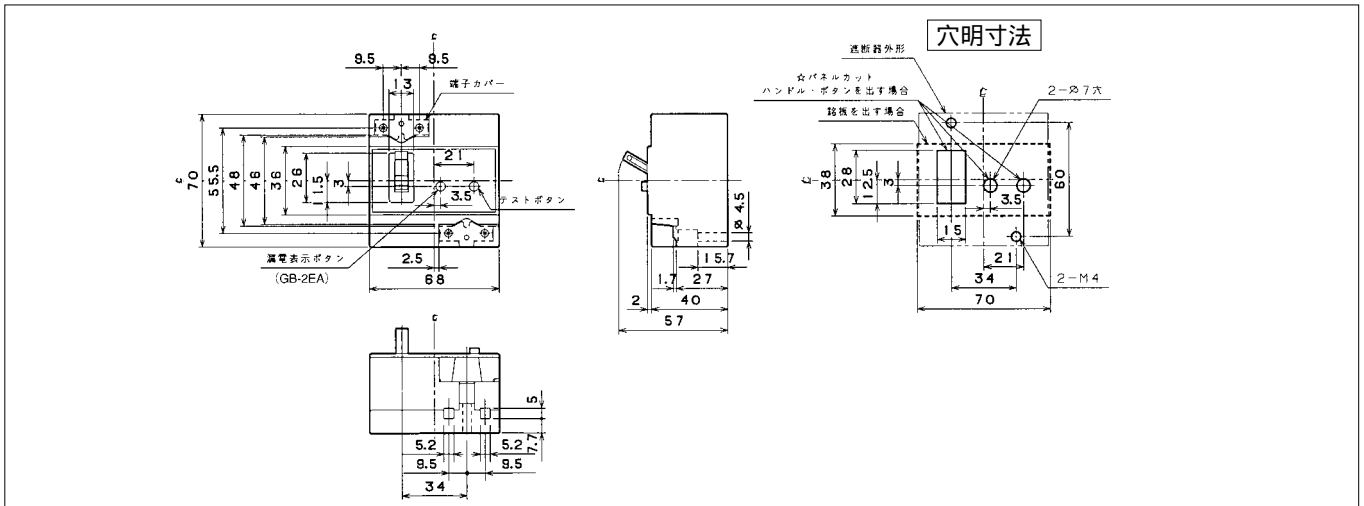

■GB-1ZA、GB-2ZA、GT-2ZA

単位：mm

GB-1ZA、GB-2ZA

■GB-2EA、GT-2EA (GT-2EAには漏電表示ボタンはありません。)/JIS互換性寸法

単位：mm

GB-2EA