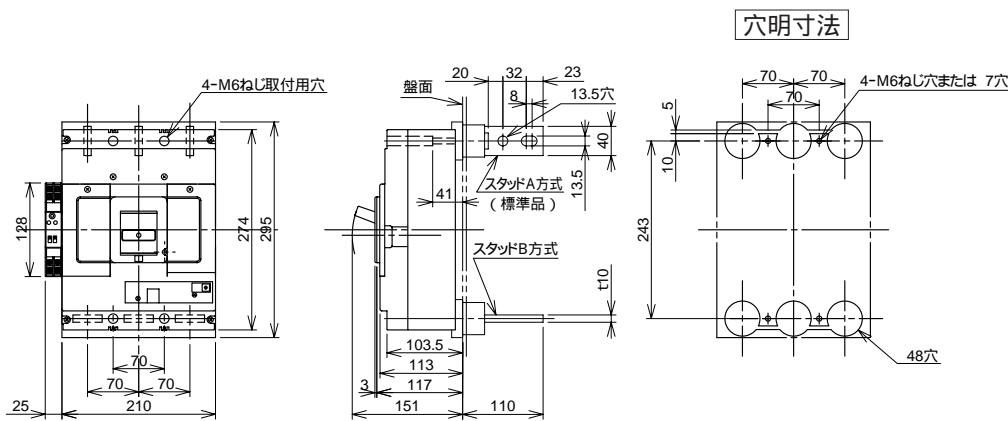

●B-603G

表面形

配線用遮断器

裏面形 (SD)

表板穴明寸法

埋込形 (FP)

内部接続図