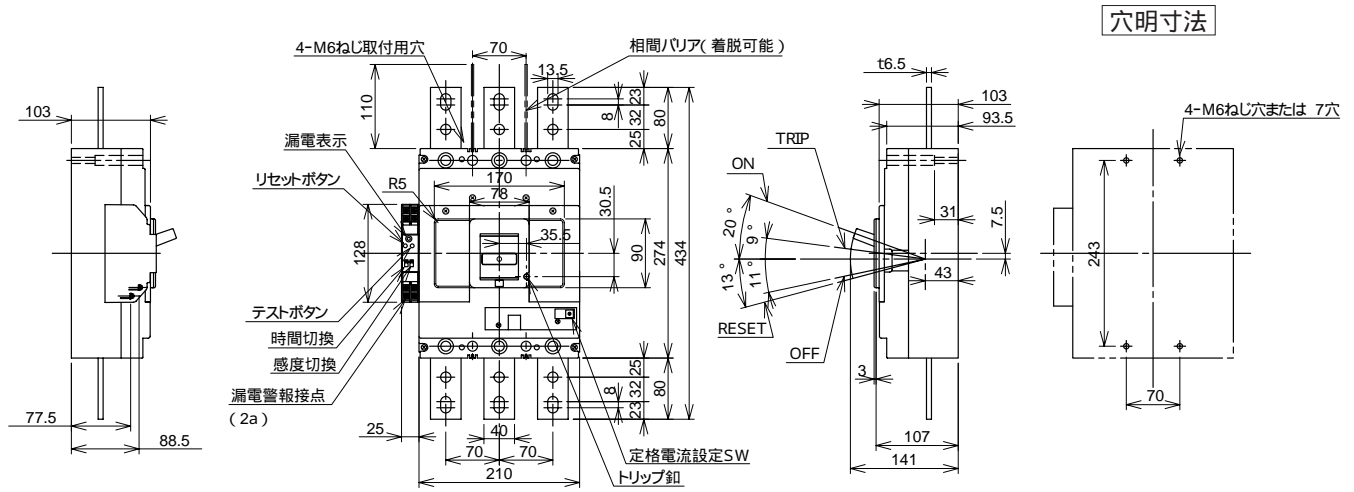

●B-603G

表面形

配線用遮断器

裏面形 (SD)

表板穴明寸法

埋込形 (FP)

内部接続図