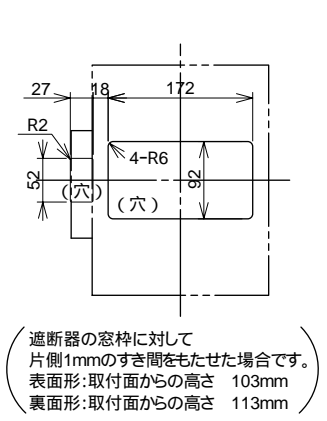

●B-603G

表面形

配線用遮断器

裏面形 (SD)

表板穴明寸法

埋込形 (FP)

内部接続図