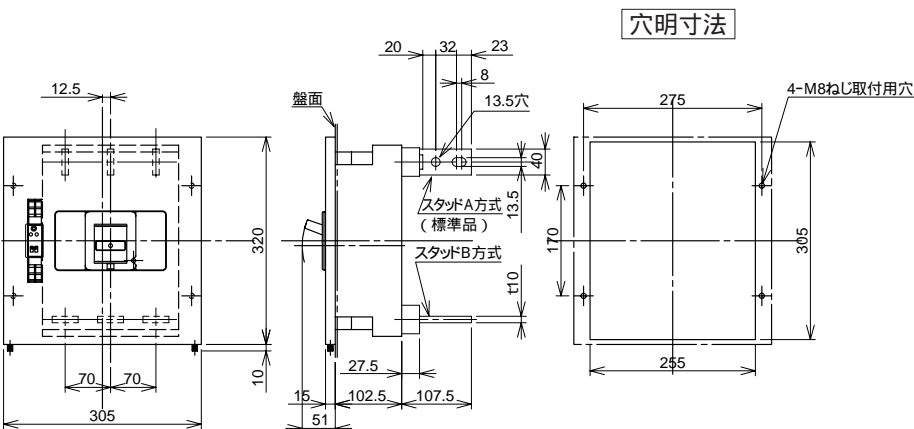

●B-603G

表面形

配線用遮断器

裏面形 (SD)

表板穴明寸法

埋込形 (FP)

内部接続図