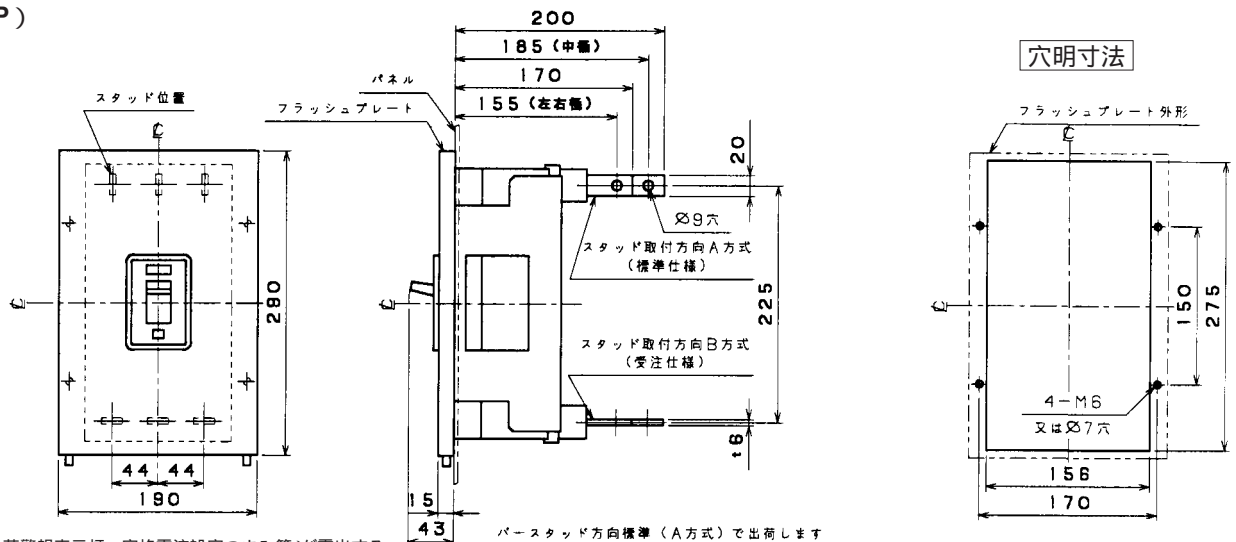

●B-223W

表面形

配線用遮断器

裏面形 (SD)

埋込形 (FP)

可調整部(過負荷警報表示灯、定格電流設定つまみ等)が露出する穴付きも御要求により製作します。