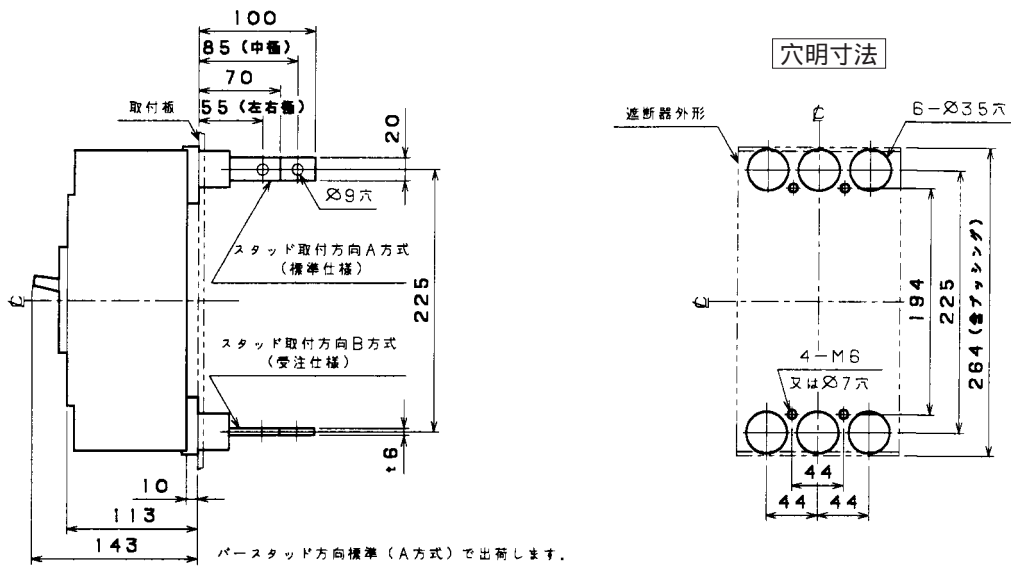

●B-223W

表面形

配線用遮断器

裏面形 (SD)

埋込形 (FP)

可調整部(過負荷警報表示灯、定格電流設定つまみ等)が露出する穴付きも御要求により製作します。