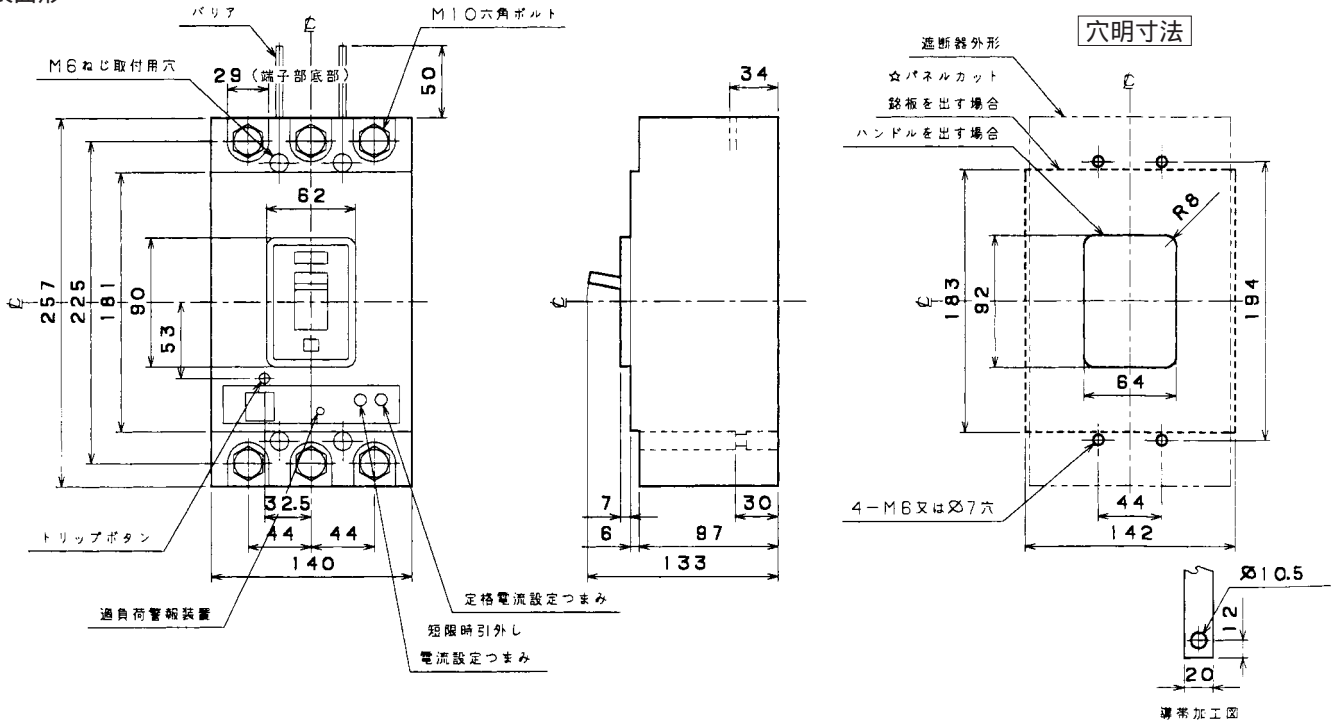

●B-223W

表面形

配線用遮断器

裏面形 (SD)

埋込形 (FP)

可調整部(過負荷警報表示灯、定格電流設定つまみ等)が露出する穴付きも御要求により製作します。