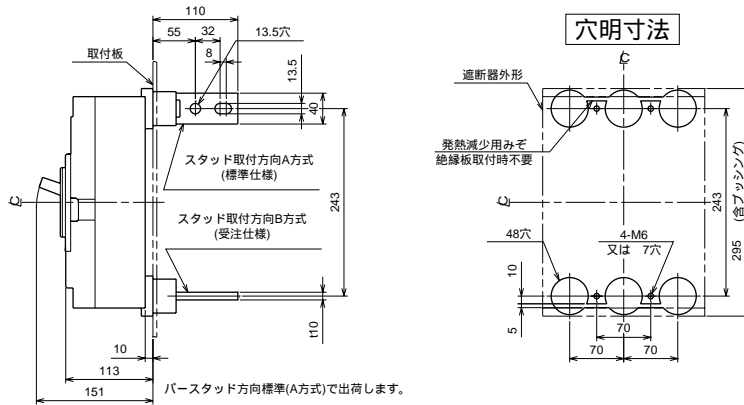

B-603GHA

単位：mm

配線用遮断器

表面形

裏面形 (SD)

埋込形 (FP)

B-603GHA