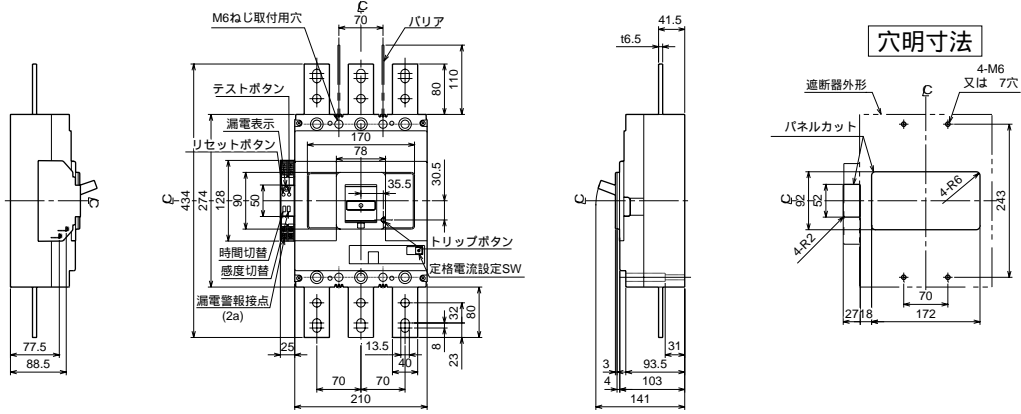

B-603GHA

単位：mm

配線用遮断器

表面形

裏面形 (SD)

埋込形 (FP)

B-603GHA