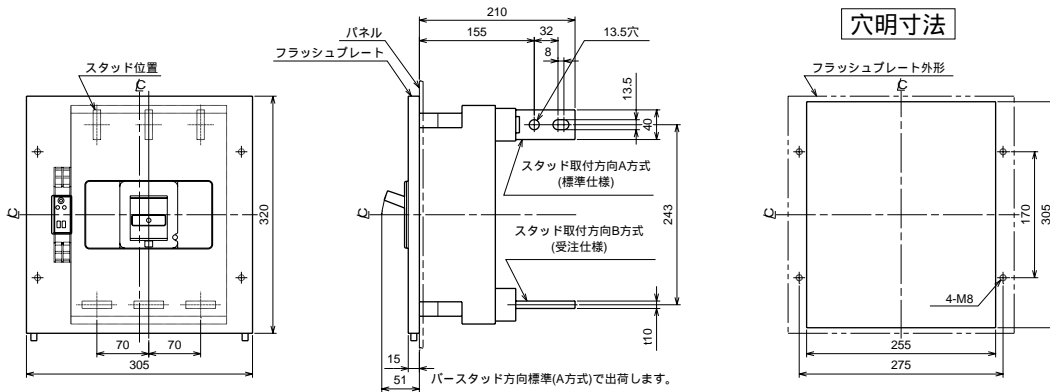

B-603GHA

単位：mm

配線用遮断器

表面形

裏面形 (SD)

埋込形 (FP)

B-603GHA