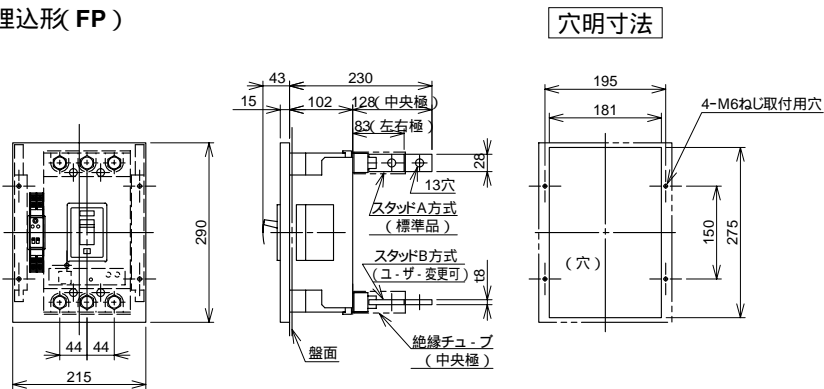

**B-403GHA**

単位：mm

配線用遮断器

表面形

裏面形 (SD)

埋込形 (FP)

内部接続図

B-403GHA