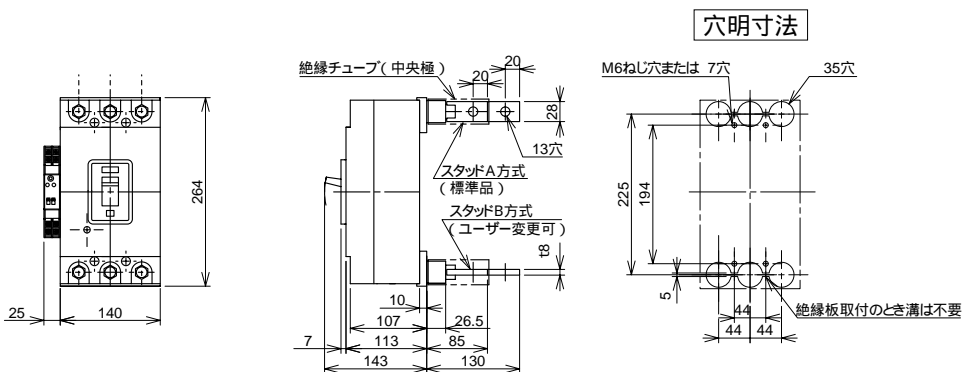

**B-403GHA**

単位：mm

配線用遮断器

表面形

裏面形 (SD)

埋込形 (FP)

内部接続図

B-403GHA