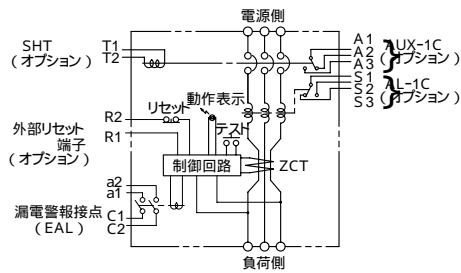

**B-403GHA**

単位：mm

配線用遮断器

表面形

裏面形 (SD)

埋込形 (FP)

内部接続図

B-403GHA