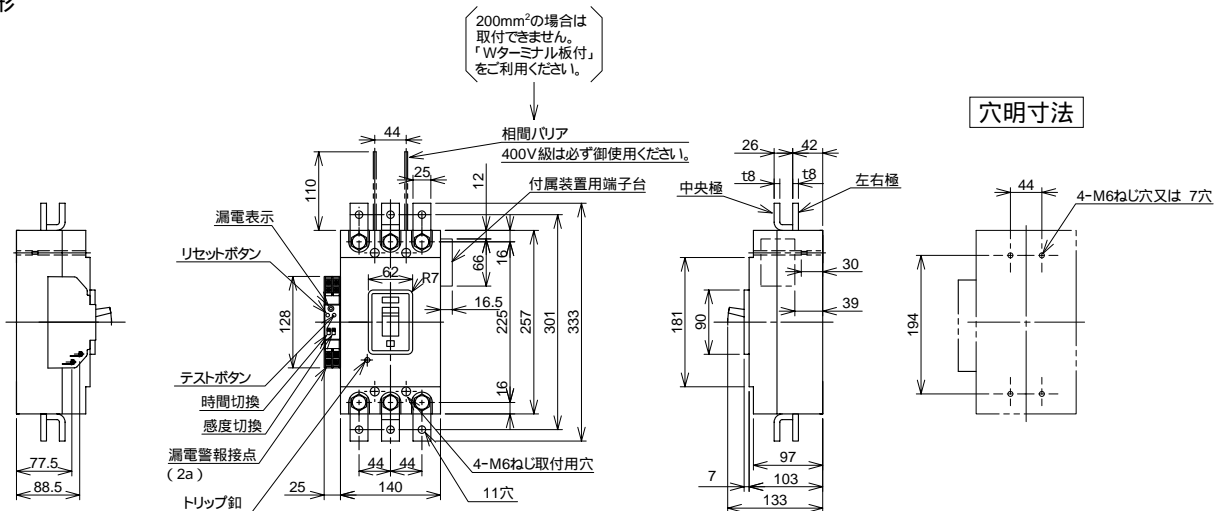

**B-403GHA**

単位：mm

配線用遮断器

表面形

裏面形 (SD)

埋込形 (FP)

内部接続図

B-403GHA