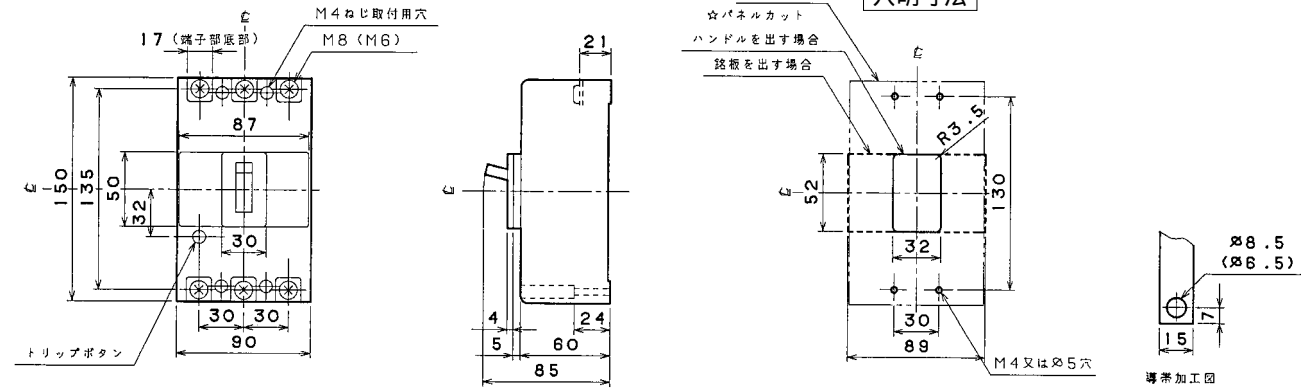

■FB-52B、FB-53B

単位：mm

表面形

配線用遮断器

埋込形 (FP)

■FB-103A

単位：mm

表面形

埋込形 (FP)