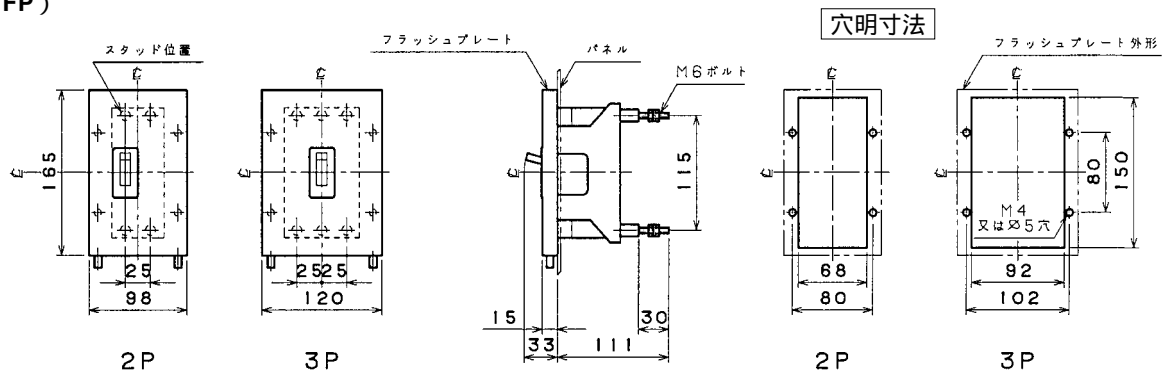

■FB-52B、FB-53B

単位：mm

表面形

配線用遮断器

埋込形 (FP)

■FB-103A

単位：mm

表面形

埋込形 (FP)