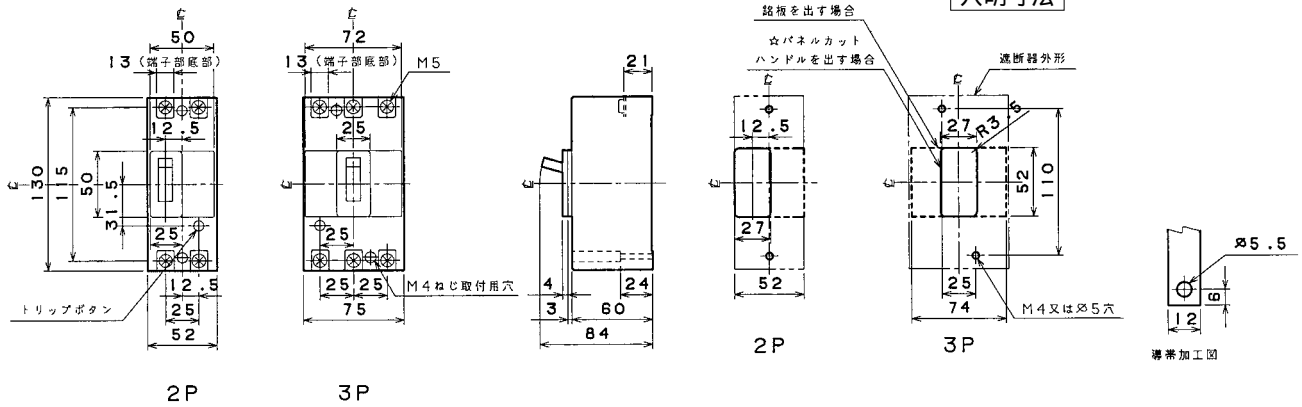

■FB-52B、FB-53B

単位：mm

表面形

配線用遮断器

埋込形 (FP)

■FB-103A

単位：mm

表面形

埋込形 (FP)