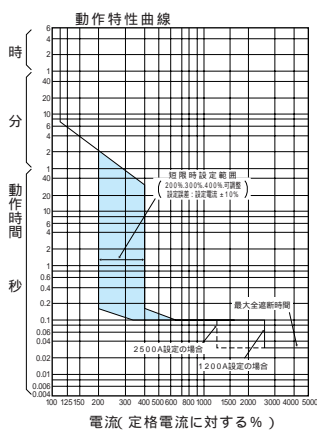

**B-2503W、 B-2503F**

(注) はFシリーズです。 単位：mm

裏面形 標準仕様)

埋込形 (FP)

**B-2503W**

**B-2503F**