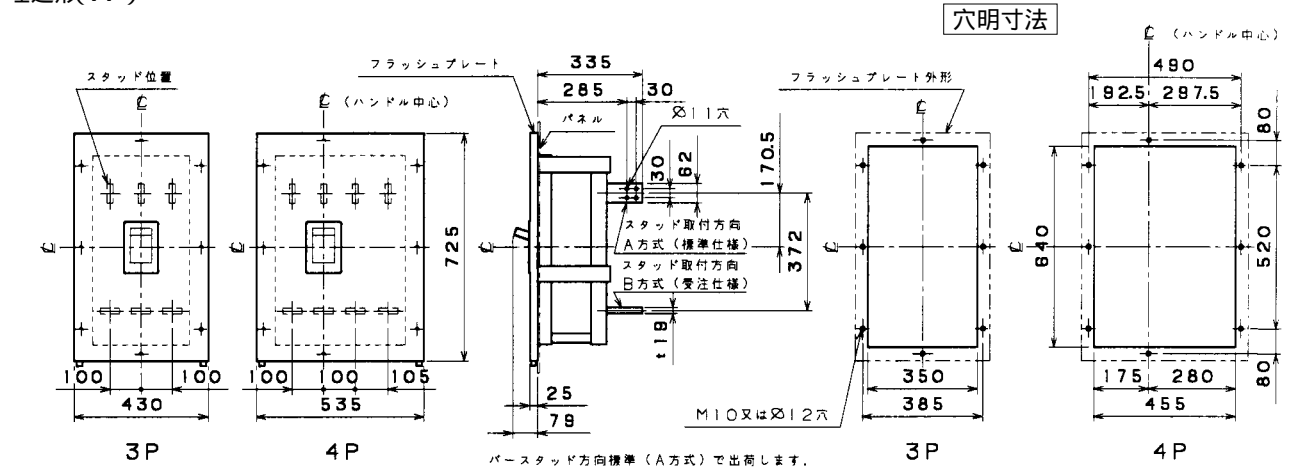

■B-2003W、B-2004W

単位：mm

裏面形(標準仕様)

埋込形(FP)

B-2003W、B-2004W