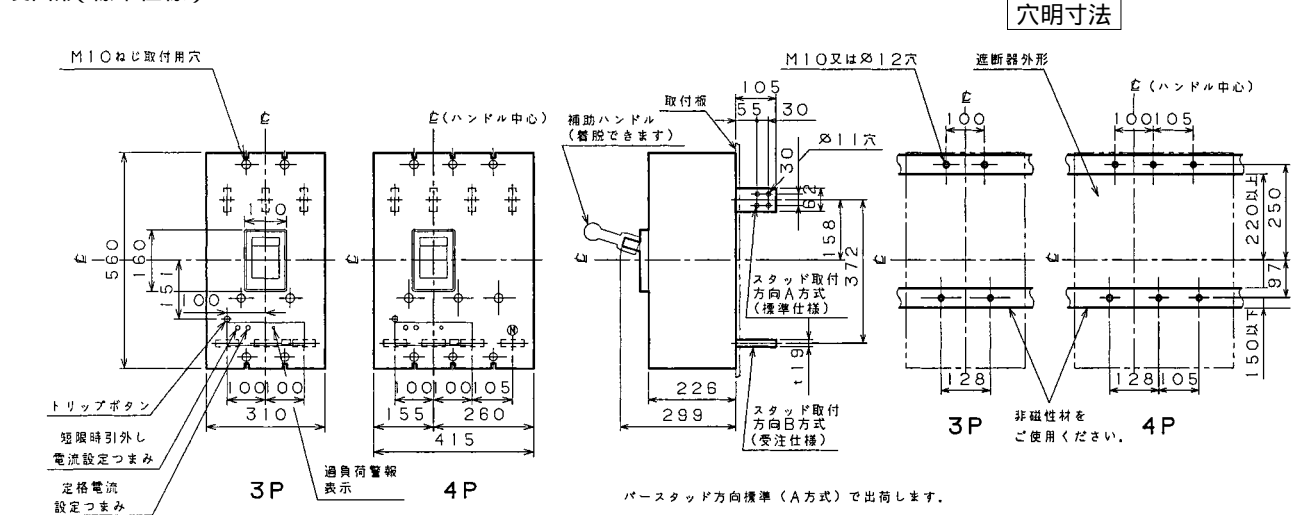

■B-2003W、B-2004W

単位：mm

裏面形(標準仕様)

埋込形(FP)

B-2003W、B-2004W